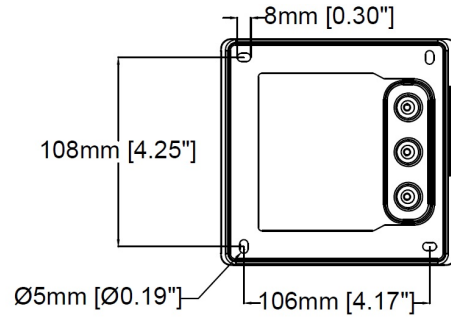

AXIS TI8602 Wall Mount

Äußerst robuste Wandhalterung

Wandhalterung zur Verwendung mit AXIS I8016-LVE Network Video Intercom. Äußerst robust mit IK10- und IP69-Zertifizierung.

- > Zur Verwendung im Innen- und Außenbereich
- > Gegen Wasser, Stöße, Staub und Korrosion geschützt
- > Optionaler Adapter für die Installation der Kabel
- > Für AXIS I8016-LVE Network Video Intercom

AXIS TI8602 Wall Mount

Allgemeines		Zulassungen	IEC/EN 60529 IP66, IEC/EN 62262 IK10
Unterstützte Produkte	AXIS I8016-LVE Network Video Intercom	Gewicht	1,55 kg
Montage	Wandinstallation	Im Lieferumfang enthaltenes Zubehör	Schrauben T10, unverlierbare Schrauben T20, Montagewerkzeug RJ45, Installationsanleitung
Umgebung	Außenbereich/Innenbereich	Optionales Zubehör	AXIS TI8603 Conduit Adapter 3/4" NPS
Gehäuse	IP66- und IK10-zertifiziert Pulverbeschichtetes Aluminium Farbe: Schwarz	Gewährleistung	Informationen zur 3-jährigen Axis Gewährleistung finden Sie auf axis.com/warranty