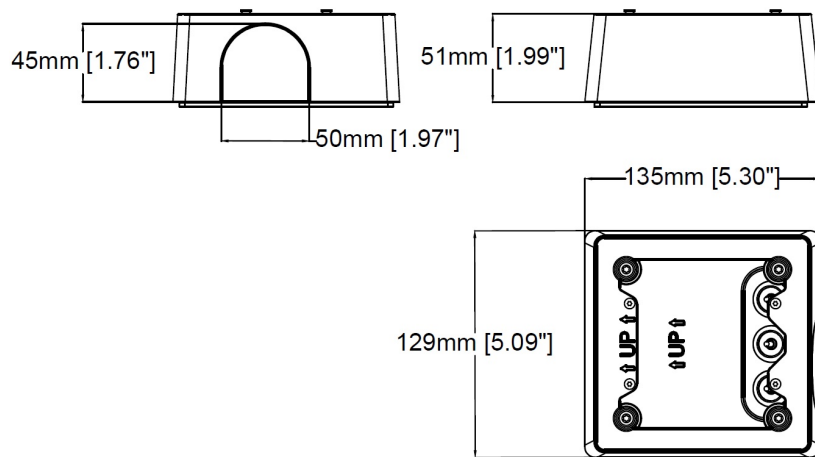

AXIS TI8602 Wall Mount

Äußerst robuste Wandhalterung

Wandhalterung zur Verwendung mit AXIS I8016-LVE Network Video Intercom. Äußerst robust mit IK10- und IP69-Zertifizierung.

- > Zur Verwendung im Innen- und Außenbereich
- > Gegen Wasser, Stöße, Staub und Korrosion geschützt
- > Optionaler Adapter für die Installation der Kabel
- > Für AXIS I8016-LVE Network Video Intercom

AXIS TI8602 Wall Mount

Allgemeines		Zulassungen	IEC/EN 60529 IP66, IEC/EN 62262 IK10
Unterstützte Produkte	AXIS I8016-LVE Network Video Intercom	Gewicht	1,55 kg
Montage	Wandinstallation	Im Lieferumfang enthaltenes Zubehör	Schrauben T10, unverlierbare Schrauben T20, Montagewerkzeug RJ45, Installationsanleitung
Umgebung	Außenbereich/Innenbereich	Optionales Zubehör	AXIS TI8603 Conduit Adapter 3/4" NPS
Gehäuse	IP66- und IK10-zertifiziert Pulverbeschichtetes Aluminium Farbe: Schwarz	Gewährleistung	Informationen zur 3-jährigen Axis Gewährleistung finden Sie auf axis.com/warranty