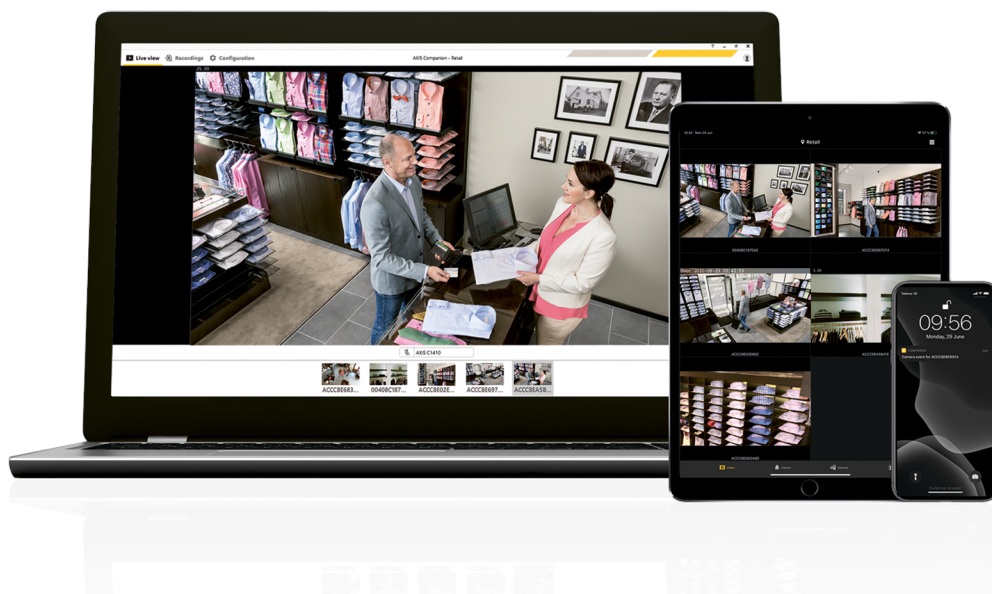

AXIS Companion

La vidéosurveillance en toute simplicité

AXIS Companion est une solution professionnelle de gestion vidéo conçue pour les petites entreprises qui ont besoin d'une surveillance de base de leurs locaux, de leurs employés et de leurs actifs. Le système de sécurité est simple à installer et à utiliser. Il offre une gestion flexible des utilisateurs et un accès facile à la vidéo HD en direct et enregistrée, depuis n'importe quel endroit à l'aide des applications AXIS Companion. Pour garder l'esprit tranquille, activez les notifications push pour recevoir des alertes instantanées en cas de détection de mouvement. AXIS Companion peut prendre en charge jusqu'à 16 caméras par site. Il offre une intégration étroite avec toutes les caméras AXIS Companion, ainsi qu'une flexibilité totale sur l'intégralité du portefeuille de produits Axis.

- > **Surveillance facile et intuitive**
- > **Accès distant à la vidéo sécurisé**
- > **Application mobile pour une plus grande liberté d'utilisation**
- > **Notifications d'alerte**
- > **Gestion flexible des utilisateurs**