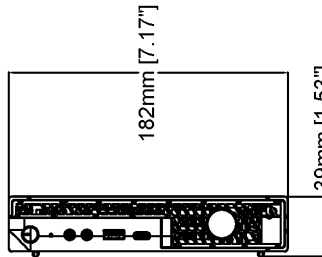

Revision	v.01	Revision date	2022-12-05
Paper size	A4	Release date	2022-12-05
Created by	MS	Scale	1:4

© 2022 Axis Communications

AXIS® COMMUNICATIONS
www.axis.com
AXIS S9301