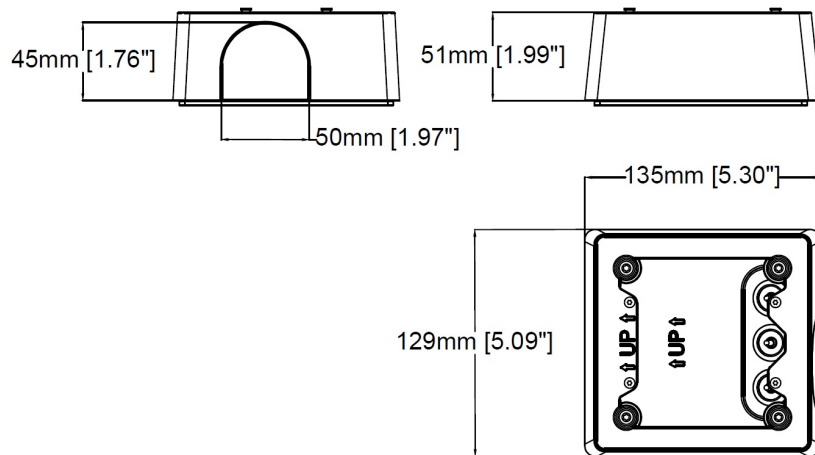

AXIS TI8602 Wall Mount

Geral

Produtos com suporte	AXIS I8016-LVE Network Video Intercom
Montagem	Parede
Ambiente	Áreas externas/internas
Invólucro	Classificações IP66 e IK10 Alumínio pintado a pó Cor: preto

Aprovações	IEC/EN 60529 IP66, IEC/EN 62262 IK10
Peso	1,55 kg (3,42 lb)
Acessórios incluídos	Parafusos T10, parafusos prisioneiros T20, ferramenta de montagem RJ45, guia de instalação
Acessórios opcionais	AXIS TI8603 Conduit Adapter 3/4" NPS
Garantia	Garantia de 3 anos, consulte axis.com/warranty

AXIS TI8602 Wall Mount

Responsabilidade ambiental:

axis.com/environmental-responsibility