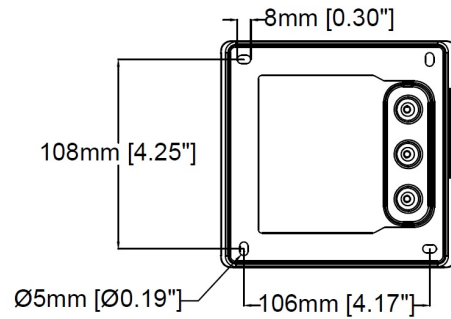

<b>Aprovações</b>	IEC/EN 60529 IP66, IEC/EN 62262 IK10
<b>Peso</b>	1,55 kg (3,42 lb)
<b>Acessórios incluídos</b>	Parafusos T10, parafusos prisioneiros T20, ferramenta de montagem RJ45, guia de instalação
<b>Acessórios opcionais</b>	AXIS TI8603 Conduit Adapter 3/4" NPS
<b>Garantia</b>	Garantia de 3 anos, consulte <a href="http://axis.com/warranty">axis.com/warranty</a>