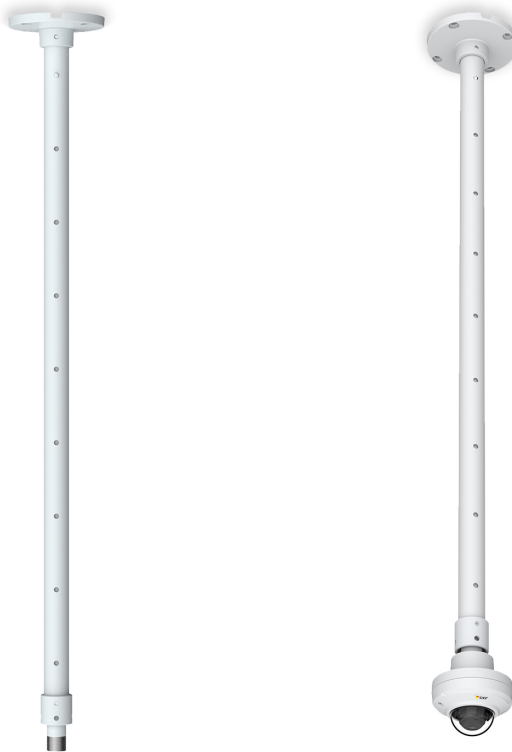

AXIS T91B53 Telescopic Ceiling Mount

Para instalaciones en techo asequibles y flexibles

El AXIS T91B53 Telescopic Ceiling Mount es ideal para entornos comerciales y de minoristas, donde es necesario instalar un domo fijo o una cámara con caja bajo techos altos. La funcionalidad telescópica permite al instalador ajustar fácilmente y de manera segura la longitud de la extensión entre 1 m y 1,8m en intervalos de 10 cm. La base del montaje telescópico es compatible con AXIS T94F01P Conduit Back Box para un cableado seguro a través de tubos de 1/2" (M20). Este montaje en techo ligero y resistente se puede instalar también horizontalmente en paredes siempre que se asegure con AXIS Safety Wire.

- > **Apto para uso en interior**
- > **Perfecto para entornos comerciales y de minoristas**
- > **Ampliable entre 1 y 1,8 m**
- > **Compatible con los kits de soporte colgante de Axis y los soportes de cámara con interfaz para conductos de 3/4"**
- > **Ligero y resistente**