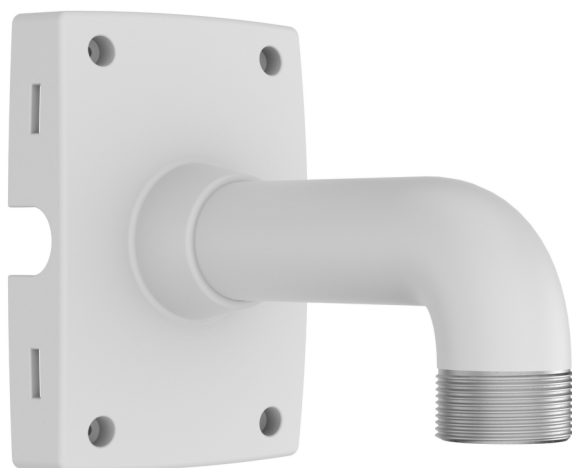

## AXIS T91D67 Pole Mount (ポールブラケット)

### 固定ドームカメラ専用

AXIS T91D67 Pole Mountは、1.5" NPSネジ式のAxisペンダントキットとの互換性があるすべてのAxis固定ドームカメラに適しています。耐衝撃および屋外実証済みの素材を採用しており、屋内外の環境に適しています。AXIS T91D67は、直径60~400 mmのポールのほか、梁で使用します。密閉型でケーブルガasketを備えているため、昆虫の侵入も防ぎます。

- > 強固かつ安全にポールに設置可能
- > 屋内外の使用に最適
- > 破壊行為から守る耐衝撃性
- > 昆虫侵入防止ケーブルガasket
- > 1.5" NPSネジ式のAxisペンダントキットに対応

## AXIS T91D67 Pole Mount (ポールブラケット)

<b>一般</b>		<b>認証・認可</b>	
<b>対応製品</b>	1.5" NPSネジ式のAxisペンダントキットと互換性のあるすべてのAxis固定ドームカメラ	<b>安全性</b>	IEC/EN/UL 60950-1、IEC/EN/UL 60950-22
<b>ケーシング</b>	素材: パウダーコーティング済みアルミニウムケーシング カラー: 白NCS S 1002-B インターフェース: 1.5" NPS	<b>使用環境</b>	IEC 60721、IEC 60721-4 Class 4M3、MIL-STD 810G 509.5、NEMA 250 Type 4X、RoHS、WEEE
<b>環境保護</b>	PVC不使用	<b>衝撃</b>	IEC 62262 IK10
<b>外形寸法</b>	252 x 134 x 194 mm	<b>付属品</b>	インストールガイド ステンレススチール製ストラップ1450 mm、1ペア 昆虫防止ケーブルガスカート
<b>重量</b>	1.2 kg	<b>必須アクセサリ</b>	1.5" NPSネジ式のAxisペンダントキット
<b>最大耐荷重</b>	15 kg	<b>オプションアクセサリ</b>	ステンレススチール製ストラップ700 mm、1ペア
<b>ケーブル引き込み</b>	背面: ケーブル孔 側面: 3/4" コンジットエントランス	<b>保証</b>	Axisの3年保証については、 <a href="http://www.axis.com/warranty">www.axis.com/warranty</a> を参照してください
<b>設置環境</b>	屋内用 屋外用		