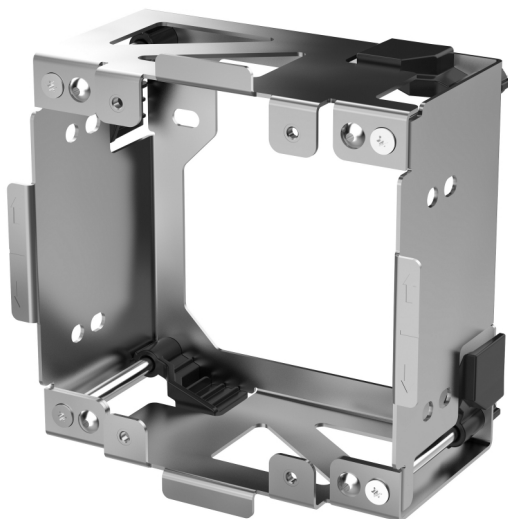

## AXIS TI8202 Recessed Mount

Para instalação discreta

Suporte de embutir que proporciona uma instalação organizada do AXIS I8016-LVE Network Video Intercom. Várias opções de montagem e fiação com uma fabricação robusta que o torna adequado para a maioria das situações e dos tipos de paredes.

- > [Instalação na parede em áreas internas e externas](#)
- > [Para AXIS I8016-LVE Network Video Intercom](#)
- > [Instalação rápida e fácil](#)

## AXIS TI8202 Recessed Mount

Geral		Invólucro
Produtos com suporte	AXIS I8016-LVE Network Video Intercom	Chapa metálica, plástico Cor: metal, preto
Montagem	Embutido na parede	Peso
Ambiente	Áreas externas/internas	0,28 kg (0,62 lb)
		Acessórios inclusos
		Parafusos T10, Guia de instalação
		Garantia
		Garantia de 3 anos, consulte <a href="http://axis.com/warranty">axis.com/warranty</a>