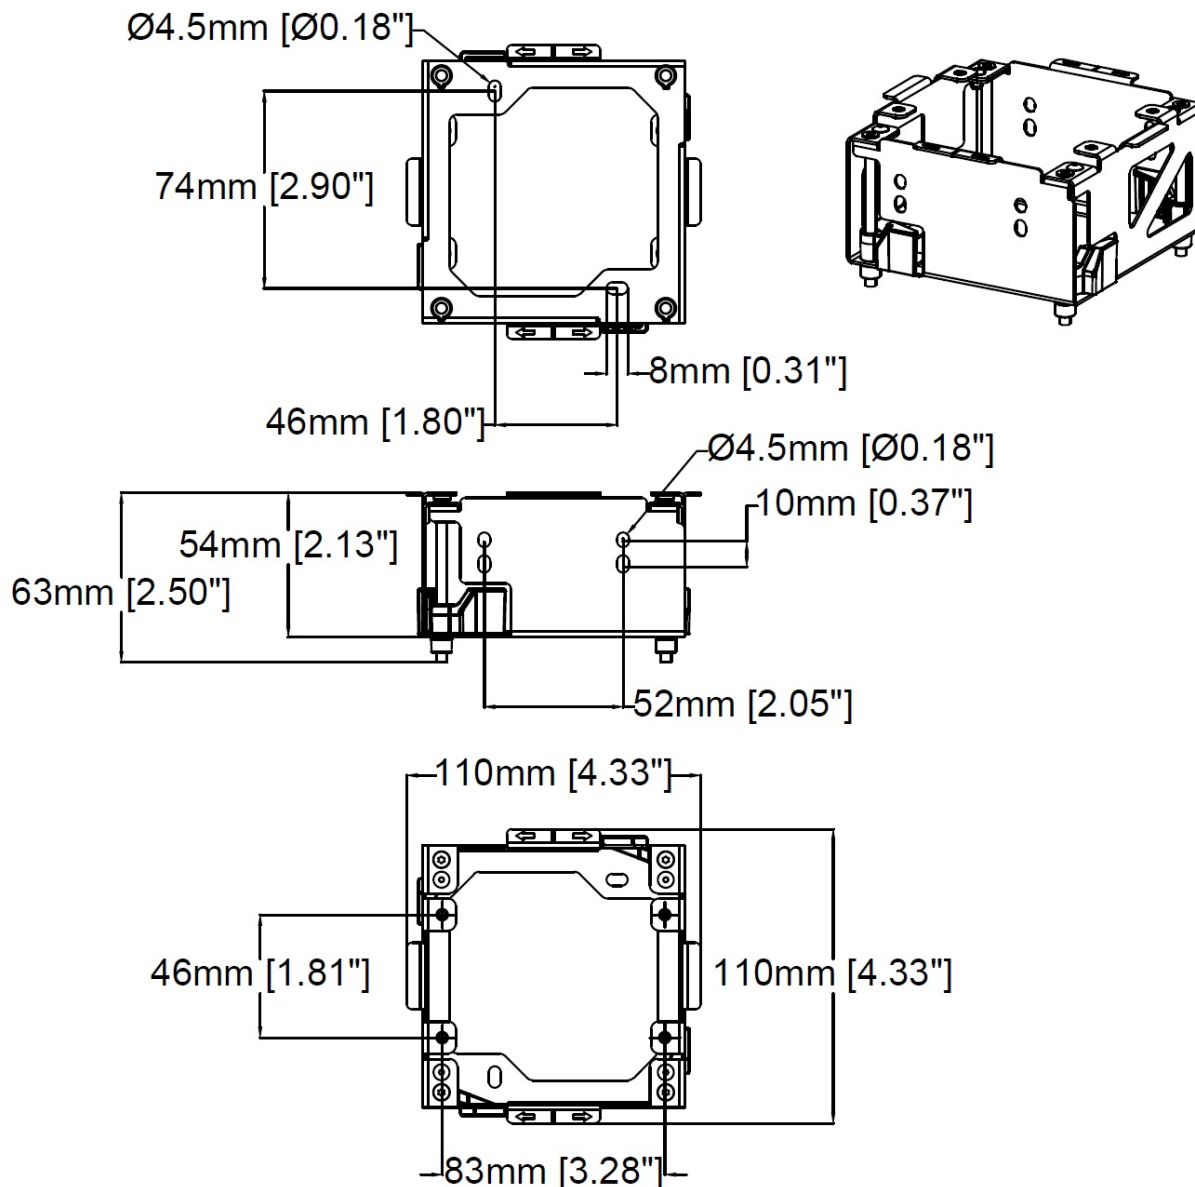

## AXIS TI8202 Recessed Mount

Para instalação discreta

Suporte de embutir que proporciona uma instalação organizada do AXIS I8016-LVE Network Video Intercom. Várias opções de montagem e fiação com uma fabricação robusta que o torna adequado para a maioria das situações e dos tipos de paredes.

- > [Instalação na parede em áreas internas e externas](#)
- > [Para AXIS I8016-LVE Network Video Intercom](#)
- > [Instalação rápida e fácil](#)

## AXIS TI8202 Recessed Mount

Geral		Invólucro
Produtos com suporte	AXIS I8016-LVE Network Video Intercom	Chapa metálica, plástico Cor: metal, preto
Montagem	Embutido na parede	Peso
Ambiente	Áreas externas/internas	0,28 kg (0,62 lb)
		Acessórios inclusos
		Parafusos T10, Guia de instalação
		Garantia
		Garantia de 3 anos, consulte <a href="http://axis.com/warranty">axis.com/warranty</a>