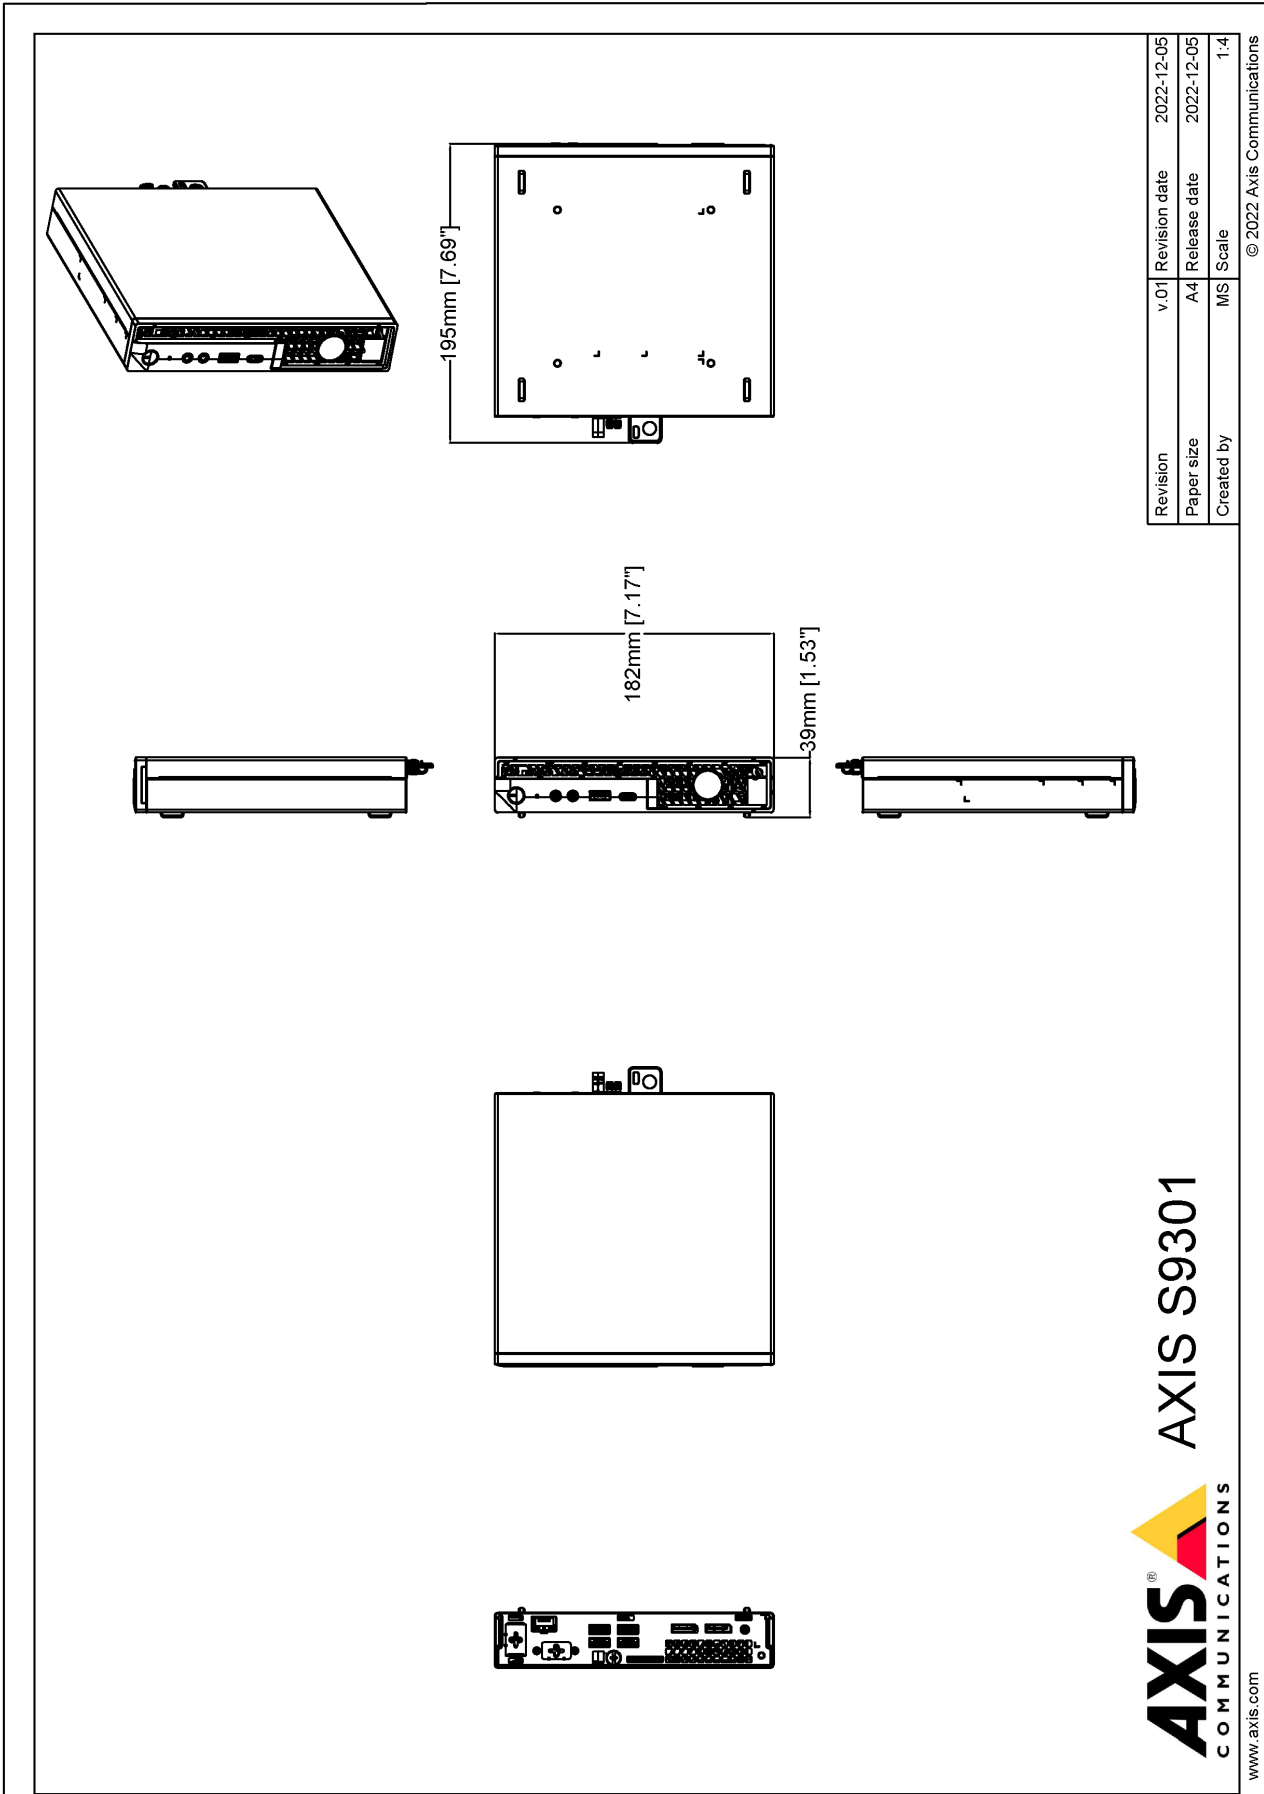

Revision	v.01	Revision date	2022-12-05
Paper size	A4	Release date	2022-12-05
Created by	MS	Scale	1:4

© 2022 Axis Communications

AXIS® COMMUNICATIONS
www.axis.com
AXIS S9301