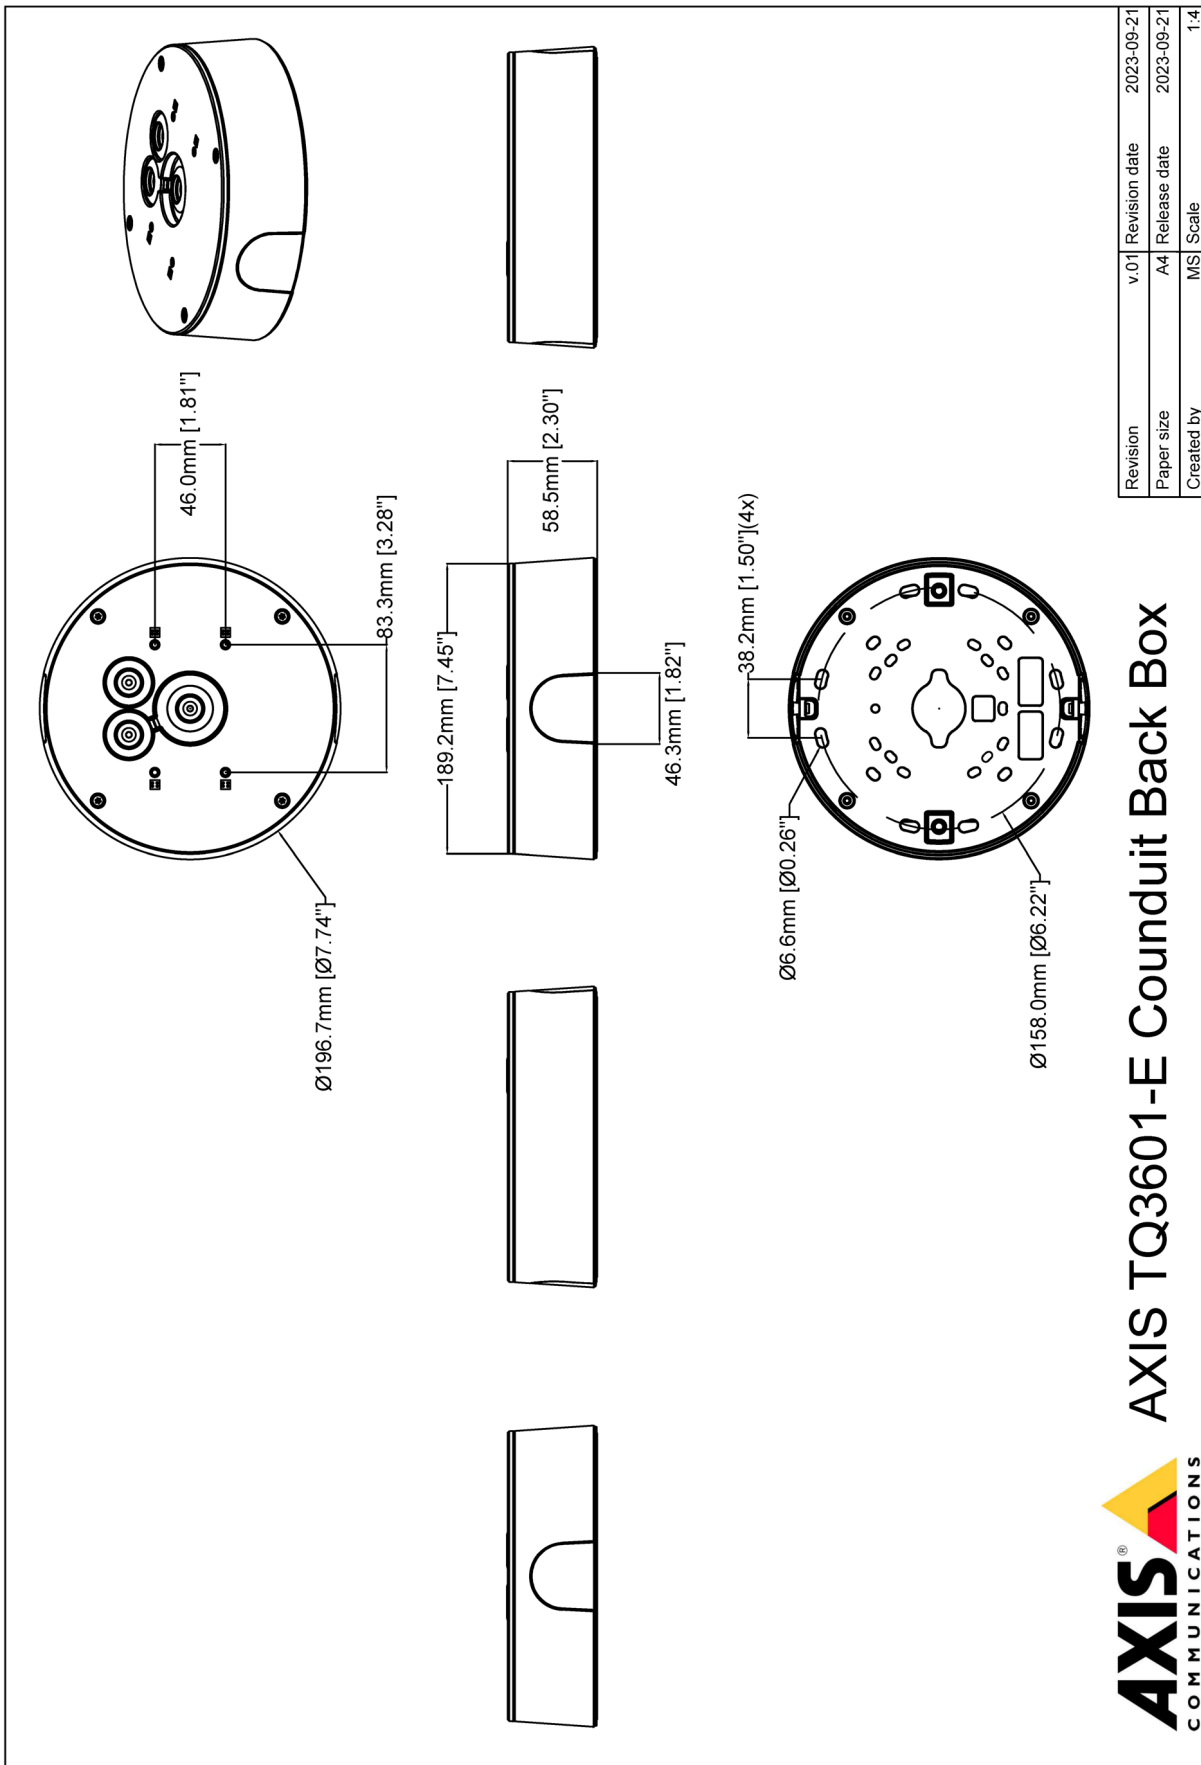

Revision	v.01	Revision date	2023-09-21
Paper size	A4	Release date	2023-09-21
Created by	MS	Scale	1:4

© 2023 Axis Communications

AXIS COMMUNICATIONS
AXIS TQ3601-E Conduit Back Box

www.axis.com