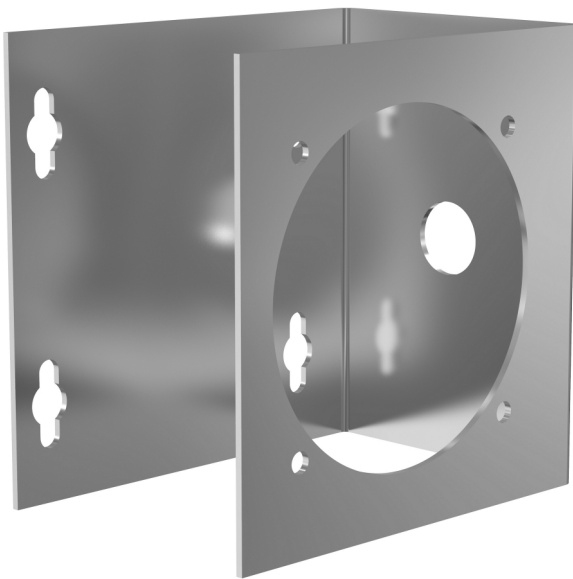

Wall Mount D101-A XF

방쪽 파노라마 네트워크 카메라용

Wall Mount D101-A XF는 전자 연마 316L 스테인리스 스틸 월 마운트로, D101-A XF P3807 카메라에서 최상의 파노라마 보기를 제공하도록 특별히 설계되었습니다. 이 마운트를 사용하면 카메라를 벽에 수평으로 장착할 뿐만 아니라 천장의 펜던트에 장착할 수도 있습니다. 설치 및 사용 중 안전과 보안을 강화하기 위해 API DROP 보조 보존 케이블 패키지에 구멍을 사용할 수 있습니다. 일반적으로 연안 설치 환경에 사용됩니다. 케이블이 장착 구멍과 D101-A XF P3807 카메라 상단에 있는 두 개의 구멍을 통과합니다.

> 전자 연마 스테인리스 스틸 마감(SS 316L)

> 부식 방지

> 내구성 및 안전

> D101-A XF P3807과 호환

Wall Mount D101-A XF

| | | | |
|--------------|--|--|---|
| 일반 | | 무게 | 7.0lb(3.2kg) |
| 지원 제품 | D101-A XF P3807 Explosion-Protected Network Camera | 액세서리 옵션 | Pole Mount D201-S XPT Corner Mount D201-S XPT 그 밖의 액세서리에 대해서는 axis.com 참조 |
| 소재 | SS 316L | 보증 | 3년 보증에 대해서는 axis.com/warranty 참조 |
| 최대 하중 | 2200lb(1000kg) | 환경적 책임: axis.com/environmental-responsibility | |
| 치수 | 9.0 x 9.0 x 6.3인치(229 x 229 x 160mm) | | |