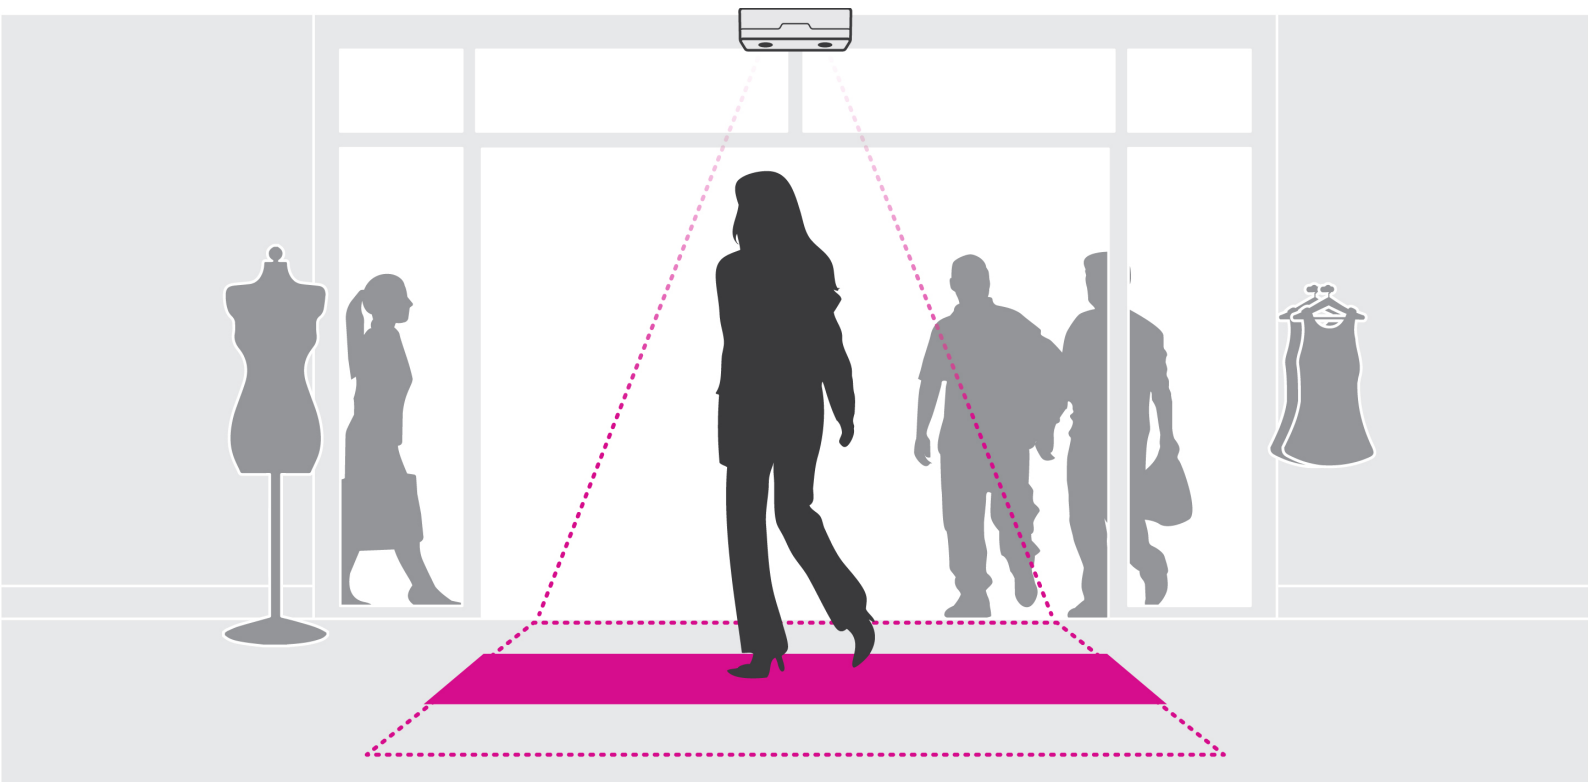

AXIS 3D People Counter

L'analyse 3D intelligente pour le comptage de personnes dans des conditions difficiles

AXIS 3D People Counter est une application d'analyse vidéo économique et évolutive pour le comptage de personnes dans des conditions difficiles. Installée sur une caméra réseau compatible, cette application renforce les opérations commerciales grâce à une surveillance et une analyse précises des flux de clientèle dans les environnements très fréquentés ou avec des conditions d'éclairage difficiles. Elle est idéale pour évaluer rapidement les investissements en marketing, améliorer la planification du personnel et des magasins ou évaluer le taux de conversion lorsqu'elle est associée aux données des points de vente. AXIS 3D People Counter stocke toutes les données de comptage directement dans chaque caméra pour faciliter leur accès depuis l'interface Web de la caméra ou dans AXIS Store Reporter, qui fournit une représentation graphique claire des données.

- > **Comptage de personnes 3D précis et fiable**
- > **Solution optimale en cas de flux de clientèle important**
- > **Solution optimale pour les environnements présentant des éclairages puissants et des ombres**
- > **Optimise les investissements en marketing**
- > **Améliore la planification du personnel et des magasins**

AXIS 3D People Counter

Application

Produits pris en charge AXIS P8804 Stereo Sensor Kit

Fonctionnalité Chargement automatique vers AXIS Store Data Manager et AXIS Store Reporter (vendus séparément).
Données de comptage stockées jusqu'à 90 jours sans carte SD.