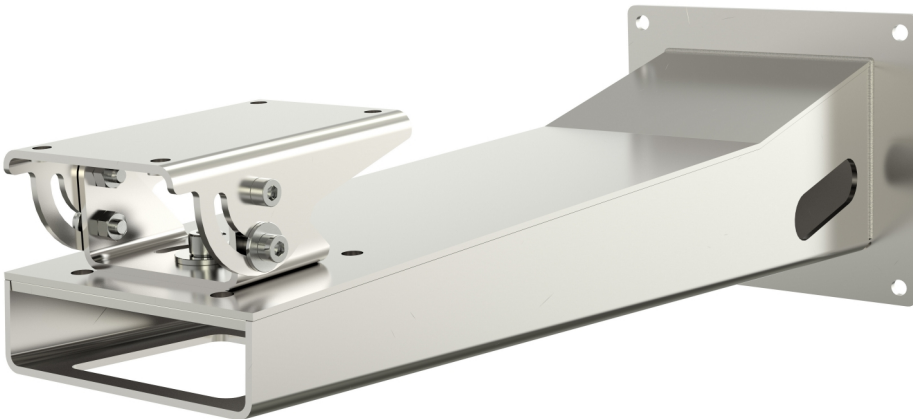

Ex Wall Mount XF60

스테인리스 스틸 월 마운트

Ex Wall Mount XF60은 전자 연마 316L 스테인리스 스틸 월 마운트로 UL마다 인증을 받았으며 고정형 방폭 네트워크 카메라용으로 설계되었습니다. 해당 마운트는 설치하기 쉬우며 쉬운 카메라 배치를 위해 $\pm 90^\circ$ 팬 및 -60° 틸트의 회전 이동을 제공합니다. 카메라를 폴에 마운트해야 할 경우 월 마운트는 Ex Pole Mount XF40과 함께 사용할 수 있습니다. 월 마운트는 해안, 연안, 해양 및 기타 중공업 설치 환경에 적합합니다.

- > 전자 연마 스테인리스 스틸 마감(SS 316L)
- > 회전 이동($\pm 90^\circ$ 팬 및 -60° 틸트)
- > UL 인증, 고정형 방폭 카메라에 적합

Ex Wall Mount XF60

일반		치수	160 x 180 x 500mm(6.3 x 7.1 x 19.7인치)
호환 제품	UL 인증, 고정형 방폭 네트워크 카메라	무게	5.8kg(12.8lb)
팬/틸트	팬: ±90° 틸트: -60°	액세서리 옵션	Ex Pole Mount XF40
소재	전자 연마 SS 316L 스테인리스 스틸	보증	3년 보증에 대해서는 axis.com/warranty 참조
최대 하중	50kg(110lb)	환경적 책임: axis.com/environmental-responsibility	