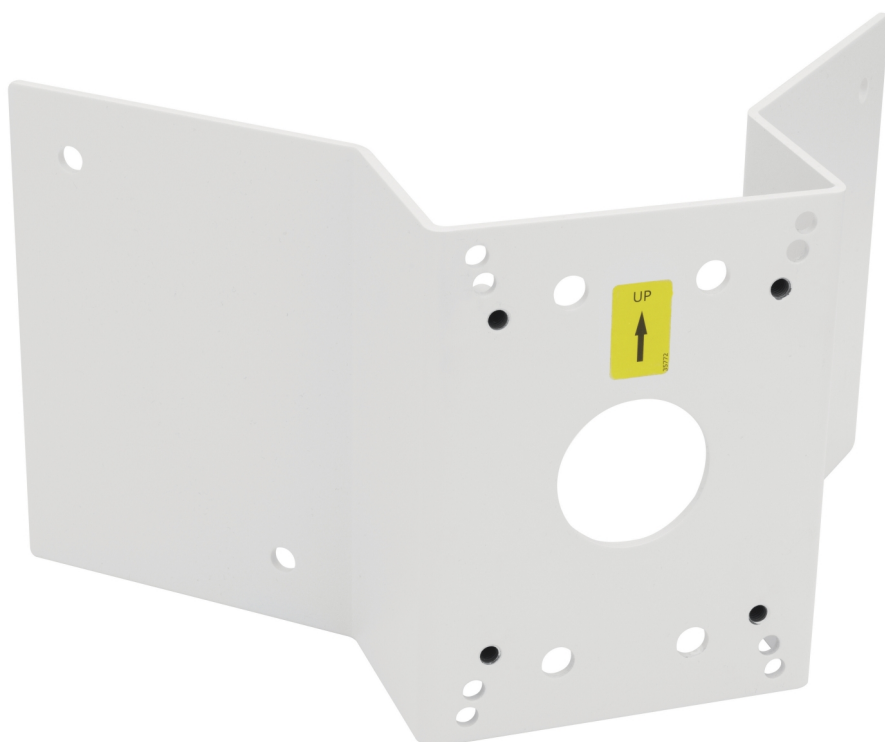

AXIS T91A64 コーナーブラケット

外部コーナーへの設置用

AXIS T91A64 コーナーブラケットは、Axisネットワークカメラを外部コーナーに取り付けるためのアルミニウム製ブラケットです。設置には壁面取付ブラケットが必要です。

- > 強固で安全な設置
- > 屋内/屋外向け
- > Axisネットワークカメラに対応
- > 設置が容易

AXIS T91A64 コーナーブラケット

| | | | |
|--------------|-------------------------|--------------------------------------------------------------------------------------------------------|--------------------------------------------------------------------------------------------------------------------------------------------------------------------------------------------|
| 一般 | | オプション アクセサリ | AXIS T91H61 Wall Mount、AXIS T91L61 Wall-and-Pole Mount、AXIS T91G61 Wall Mount、AXIS T91D61 Wall Mount 1.5" NPS その他のアクセサリについては、 www.axis.com を参照してください。 |
| 最大耐荷重 | 25 kg | 保証 | 3年保証に関しては、 axis.com/warranty を参照してください。 |
| 重量 | 1250 g | 環境責任: axis.com/environmental-responsibility | |
| 設置環境 | 屋内用 屋外用 | | |
| 認証・認可 | IEC 62262 IK10、EN 50581 | | |
| 付属品 | インストールガイド | | |