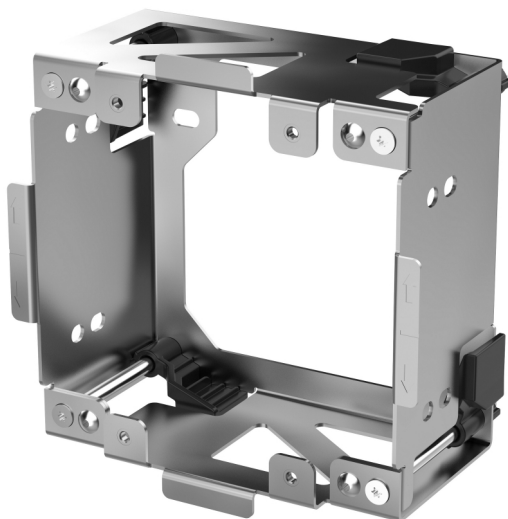

AXIS TI8202 Recessed Mount

Für eine unauffällige Installation

Einbauhalterung für die saubere Installation von AXIS I8016-LVE Network Video Intercom. Die robuste Halterung mit mehreren Montage- und Verdrahtungsoptionen eignet sich für die meisten Installationsmöglichkeiten und Wandtypen.

- > **Wandmontage im Innen- und Außenbereich**
- > **Für AXIS I8016-LVE Network Video Intercom**
- > **Schnelle und einfache Installation**

AXIS TI8202 Recessed Mount

Allgemeines		Gewicht	0,28 kg
Unterstützte Produkte	AXIS I8016-LVE Network Video Intercom	Im Lieferumfang enthaltenes Zubehör	Schrauben T10, Installationsanleitung
Montage	Für Unterputzmontage	Gewährleistung	Informationen zur 3-jährigen Axis Gewährleistung finden Sie auf axis.com/warranty
Umgebung	Außenbereich/Innenbereich		
Gehäuse	Blech, Kunststoff Farbe: Metall, Schwarz		