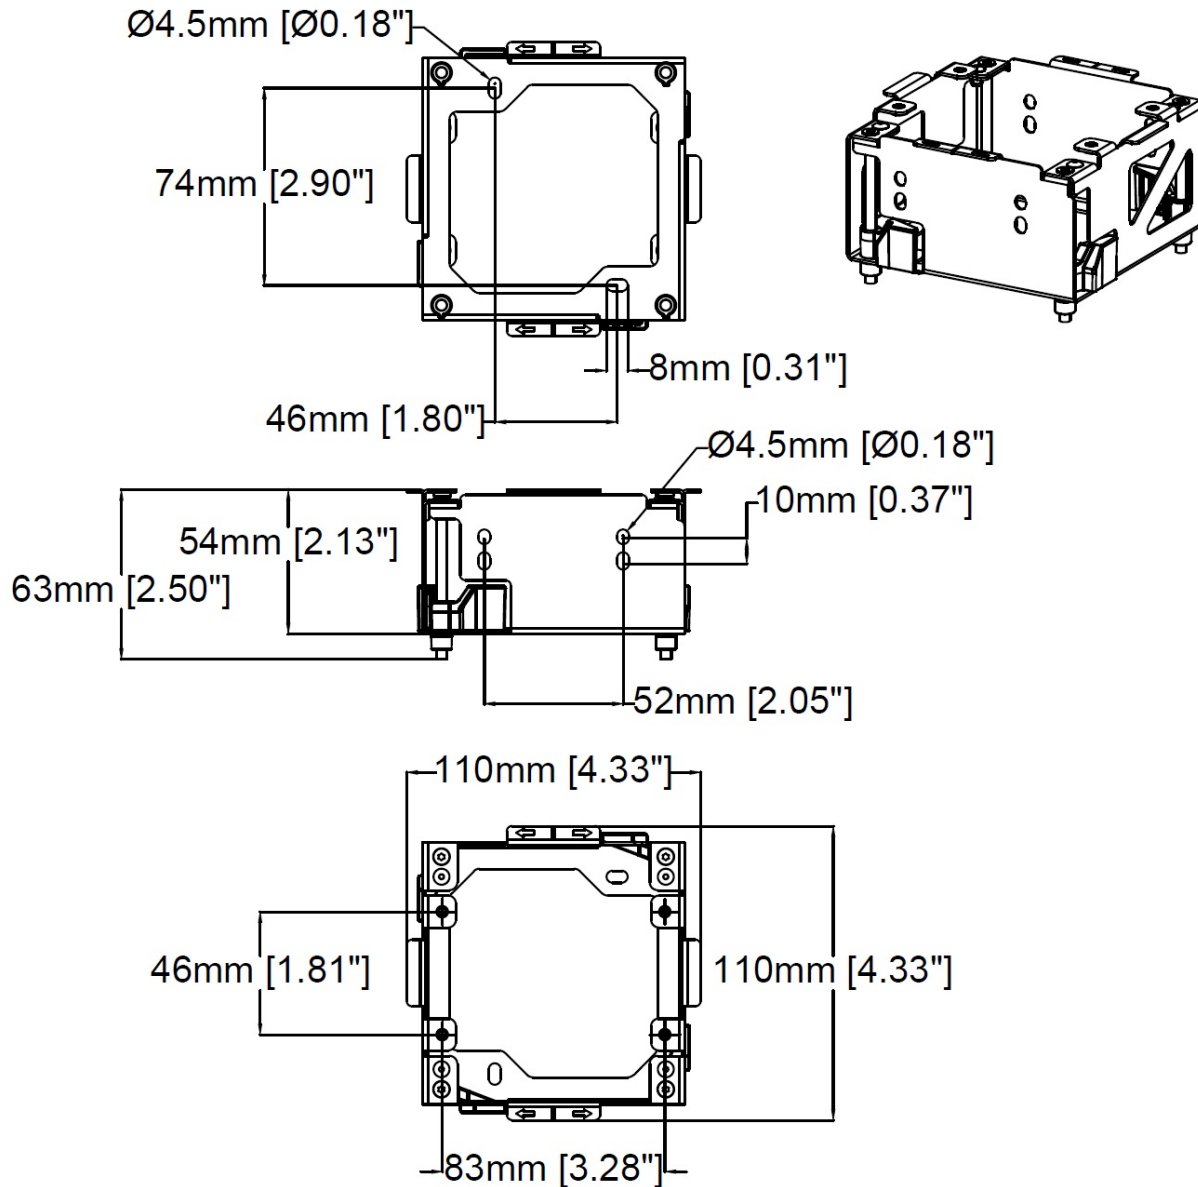

AXIS TI8202 Recessed Mount

Für eine unauffällige Installation

Einbauhalterung für die saubere Installation von AXIS I8016-LVE Network Video Intercom. Die robuste Halterung mit mehreren Montage- und Verdrahtungsoptionen eignet sich für die meisten Installationsmöglichkeiten und Wandtypen.

- > **Wandmontage im Innen- und Außenbereich**
- > **Für AXIS I8016-LVE Network Video Intercom**
- > **Schnelle und einfache Installation**

AXIS TI8202 Recessed Mount

Allgemeines		Gewicht	0,28 kg
Unterstützte Produkte	AXIS I8016-LVE Network Video Intercom	Im Lieferumfang enthaltenes Zubehör	Schrauben T10, Installationsanleitung
Montage	Für Unterputzmontage	Gewährleistung	Informationen zur 3-jährigen Axis Gewährleistung finden Sie auf axis.com/warranty
Umgebung	Außenbereich/Innenbereich		
Gehäuse	Blech, Kunststoff Farbe: Metall, Schwarz		