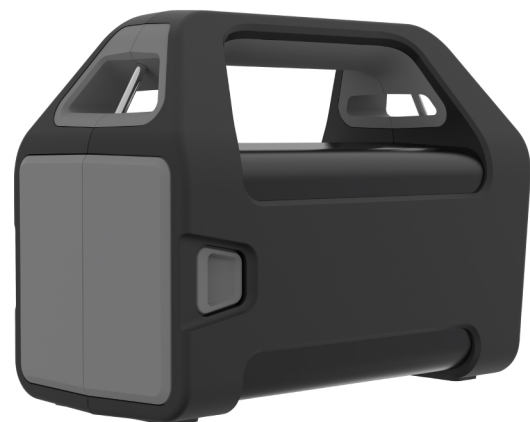

AXIS T8415 Wireless Installation Tool

Einfach praktisch

Das AXIS T8415 Wireless Installation Tool ist ein akkubetriebenes Handgerät, das direkt an eine Kamera angeschlossen wird und Live-Video anzeigt. Mit seinem leistungsstarken Akku kann das Tool PoE-fähige Axis Kameras mit bis zu 30 W mehrere Stunden lang mit Strom versorgen. Durch die integrierte WLAN-Funktion des AXIS T8415 kann in wenigen Sekunden eine Verbindung mit dem Smartphone oder Tablet des Benutzers hergestellt werden, auf dem die Live-Ansicht der Kamera dargestellt wird. Grundlegende Kamerafunktionen wie Fokus, IP-Adresse und Bildrotation lassen sich über Smartphone bzw. Tablet steuern. Eine kostenlose App (iOS oder Android) steht im App Store oder bei Google Play zum Download bereit.

- > **Erkennung mehrerer Kameras, inklusive ONVIF**
- > **Native App für die Installation von Axis Kameras**
- > **Drahtlosverbindung mit allen Smartphones**
- > **Leistungsstarker Akku**
- > **Unterstützt PoE+**