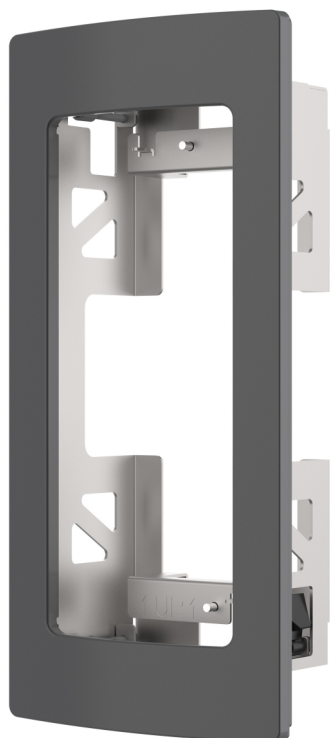

AXIS TA8201 Recessed Mount

目立たないドアステーション設置用

埋め込み式マウントにより、AXIS A8207 Network Video Door Stationを整然と設置することができます。ドアステーションと同じ視覚的なデザインと色は控えめでプロフェッショナルに設置でき、破壊されにくくなります。複数の取り付けおよび配線オプションが用意されており、堅牢な構造を備えており、ほとんどの状況や壁面タイプに適しています。

- > 壁面設置用
- > 屋内、屋外に設置可能
- > AXIS A8207-VE Network Video Door Station向け
- > 迅速で設置が簡単

AXIS TA8201 Recessed Mount

一般		外形寸法	334 mm x 157 mm x 80 mm
対応製品	AXIS A8207-VE Network Video Door Station	重量	1 kg
ケーシング	アルミニウム、スチール カラー: メタリックダークグレー	付属品	インストールガイド
設置方法	壁に埋め込み	保証	3年保証に関しては、 axis.com/warranty を参照してください。
環境保護	PVC不使用		