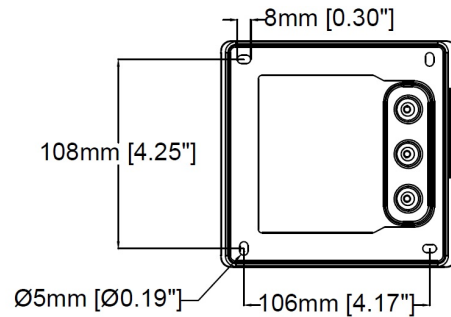

AXIS TI8602 Wall Mount

Generale		Approvazioni	IEC/EN 60529 IP66, IEC/EN 62262 IK10
Prodotti supportati	AXIS I8016-LVE Network Video Intercom	Peso	1,55 kg (3,42 libbre)
Montaggio	A parete	Accessori inclusi	Viti T10, viti prigioniere T20, strumento di montaggio RJ45, guida all'installazione
Ambiente	Interni/Esterni	Accessori opzionali	AXIS TI8603 Conduit Adapter 3/4" NPS
Alloggiamento	Classificazione IP66 e IK10 Alluminio verniciato a polvere Colore: nero	Garanzia	garanzia di 3 anni, visitare axis.com/warranty

AXIS TI8602 Wall Mount

Responsabilità ambientale:

axis.com/environmental-responsibility