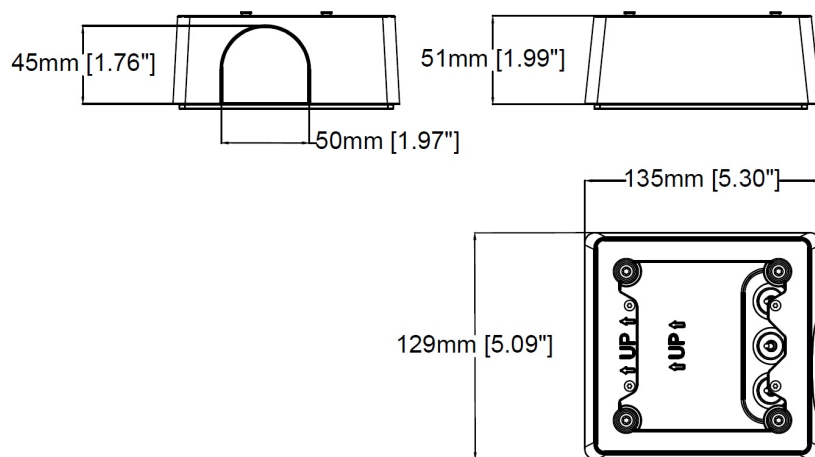

AXIS TI8602 Wall Mount

Montaggio a parete altamente robusto

Supporto per montaggio a parete da usare insieme ad AXIS I8016-LVE Network Video Intercom. Altamente robusto, dotato di classificazione IK10 e IP69.

AXIS TI8602 Wall Mount

Generale		Approvazioni	IEC/EN 60529 IP66, IEC/EN 62262 IK10
Prodotti supportati	AXIS I8016-LVE Network Video Intercom	Peso	1,55 kg (3,42 libbre)
Montaggio	A parete	Accessori inclusi	Viti T10, viti prigioniere T20, strumento di montaggio RJ45, guida all'installazione
Ambiente	Interni/Esterni	Accessori opzionali	AXIS TI8603 Conduit Adapter 3/4" NPS
Alloggiamento	Classificazione IP66 e IK10 Alluminio verniciato a polvere Colore: nero	Garanzia	garanzia di 3 anni, visitare axis.com/warranty