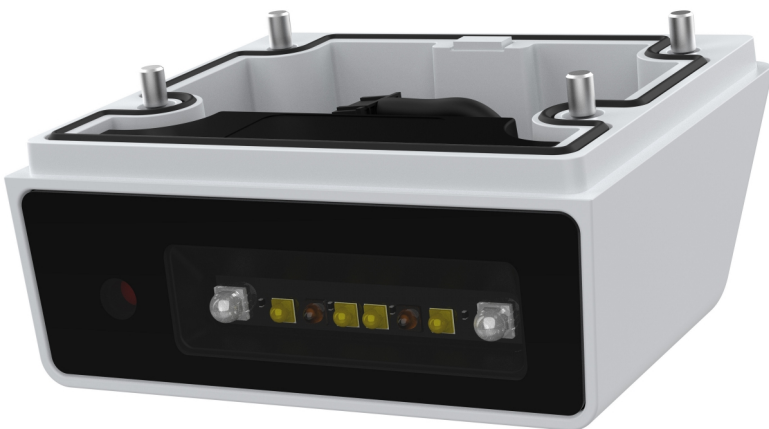

AXIS TQ1902-E IR Illuminator Kit

야간 감시를 위한 전력 효율적인 IR 및 백색 LED

이 옵션 IR 및 백색 LED 키트 액세서리는 실외 AXIS P13 Box Camera 및 AXIS Q16 Box Camera에 적합하도록 설계되었습니다. 어둠 속에서 비용 효율적인 감시를 가능하게 하며, 전력 효율적이고 수명이 긴 850nm IR LED(도달 범위 50m(164피트))와 백색 LED를 포함합니다. 이 IP66, IP67 및 IK10 등급 IR 키트는 카메라에 쉽게 부착하고 전원을 공급할 수 있습니다. AXIS Q1656-LE 및 AXIS Q1656-BLE에 미리 장착되어 제공됩니다.

- > IR 범위 최대 50m(164ft)
- > 전력 효율적인 850nm IR 및 백색 LED
- > 쉬운 설치
- > 카메라에 의해 구동

AXIS TQ1902-E IR Illuminator Kit

지원되는 제품	AXIS P1375-E Network Camera AXIS P1377-LE Network Camera AXIS P1378-LE Network Camera AXIS Q1656-BE Box Camera AXIS Q1656-BLE Box Camera AXIS Q1656-LE Box Camera
유형	전력 효율이 높고 수명이 긴 850nm IR LED 및 화이트 LED 콤보가 탑재된 OptimizedIR
각도	120°
거리	850nm IR LED: 장면에 따라 50m(164ft) 이상 범위 화이트 LED: 장면에 따라 25m(82ft) 이상 범위
전원	5.3V, 일반 8W, 최대 10.7W
환경	실외용
케이스	알루미늄 및 폴리카보네이트(창)