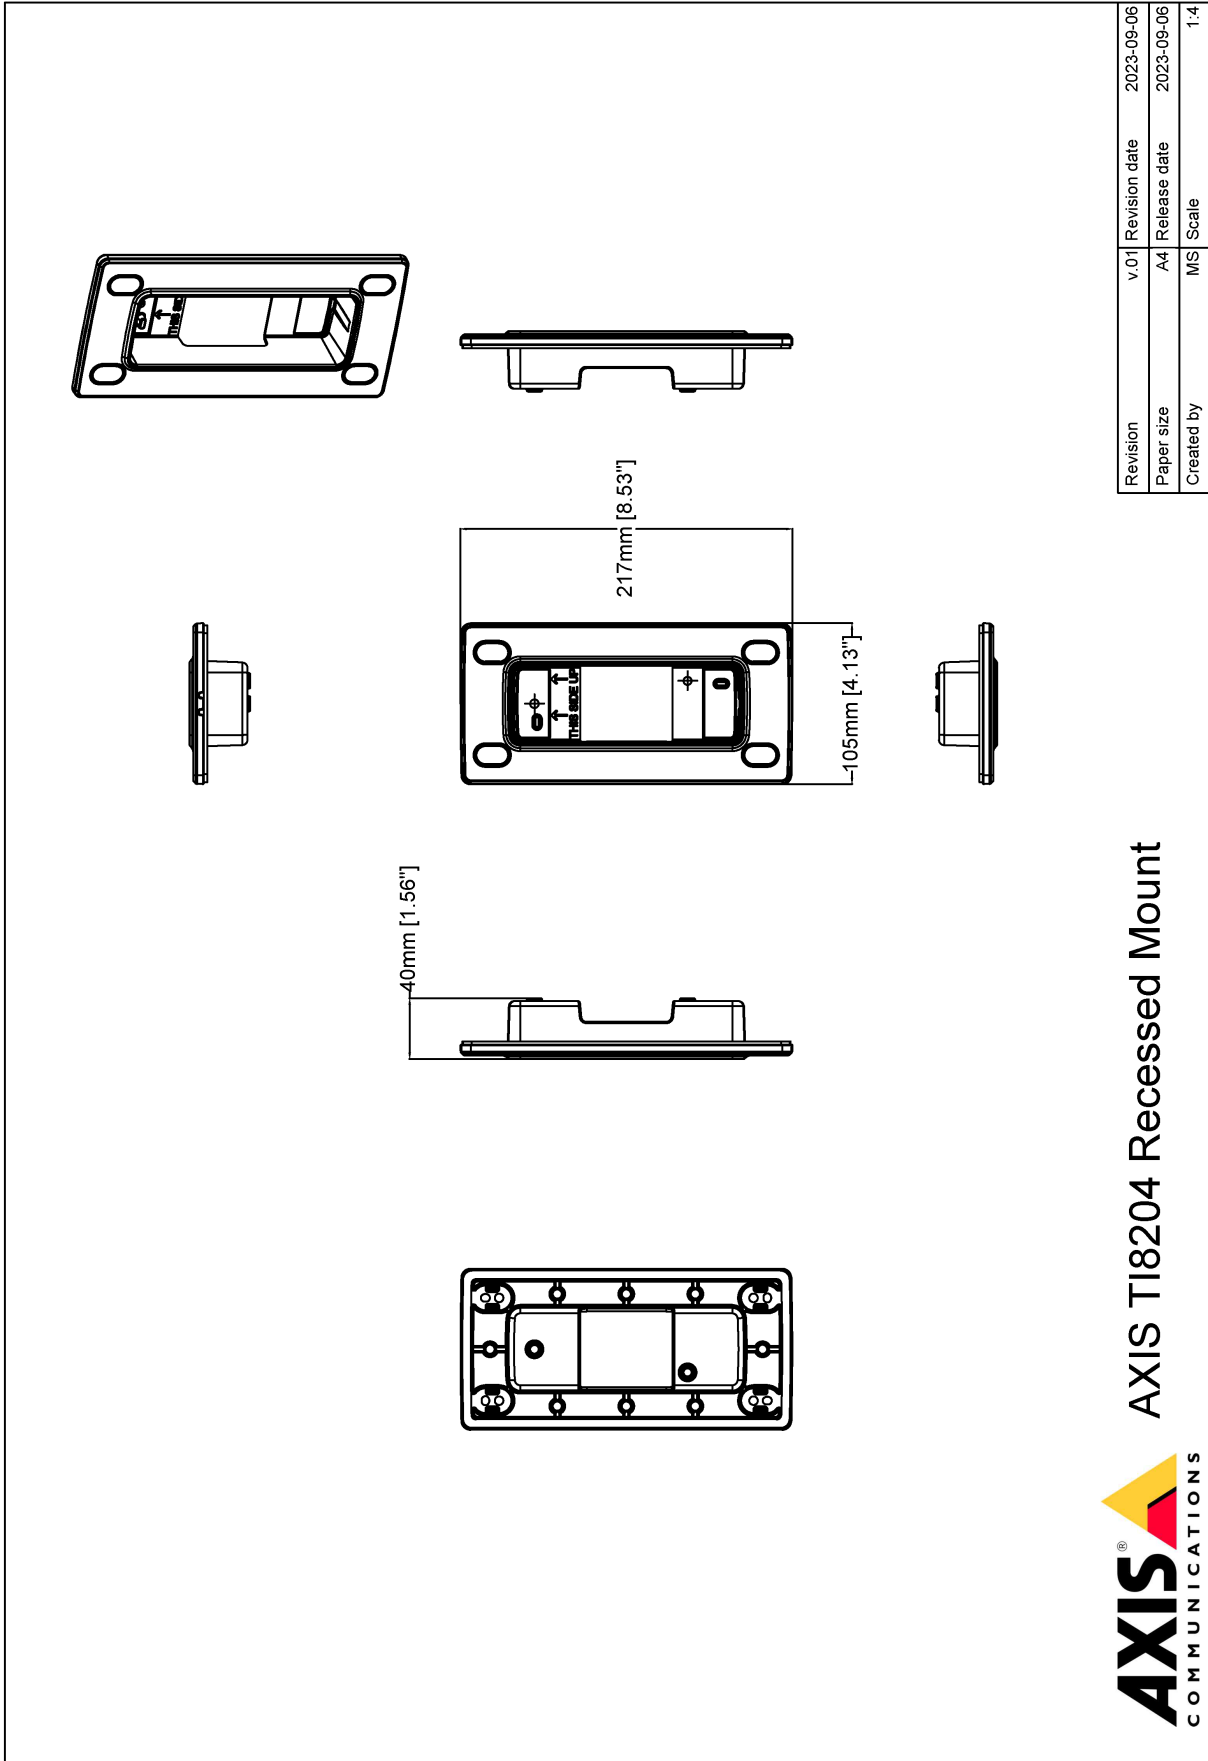

## AXIS TI8204 Recessed Mount

눈에 잘 띄지 않는 매립형 마운트용

AXIS TI8204 Recessed Mount는 실내 및 실외의 벽에 AXIS I8116-E Network Video Intercom을 눈에 잘 띄지 않게 장착할 수 있는 매립형 알루미늄 마운트입니다. 메인 제품과 동일한 시각적 디자인과 색상은 눈에 잘 띄지 않는 전문적인 설치를 제공합니다. 매립형 마운트는 장착 나사를 숨기는 나사 덮개와 함께 제공되어 세련된 외관을 더 향상시킵니다.

- > 벽 설치용
- > 코팅 알루미늄 본체
- > 실내/실외 설치
- > AXIS I8116-E Network Video Intercom에 적합

## AXIS TI8204 Recessed Mount

|               |   |           |  |
|---------------|---|-----------|--|
| <b>일반 사항</b>  |   | <b>승인</b> | <b>환경</b>  |
| <b>호환 제품</b>  | AXIS I8116-E Network Intercom                                   |           | IEC/EN 60529 IP65, IEC/EN 62262 IK07, NEMA 250 Type 4X                             |
| <b>마운팅</b>    | 벽면 매립형  | <b>크기</b> | 이 데이터시트의 치수도에서 전체 제품 치수를 참조하십시오.   |
| <b>환경</b>     | 실내 및 실외용  | <b>무게</b> | 280g(0.62lb)   |
| <b>소재</b>     | 분체 도장, 크롬화 알루미늄<br>색상: white NCS S 1002-B 또는 black NCS S 9000-N | <b>보증</b> | 3년 보증에 대해 알아보려면 <a href="http://axis.com/warranty">axis.com/warranty</a> 를 참조하십시오. |
| <b>지속 가능성</b> | PVC 및 BFR/CFR 불포함   |           |  |

# 치수도

|            |      |               |            |
|------------|------|---------------|------------|
| Revision   | v.01 | Revision date | 2023-09-06 |
| Paper size | A4   | Release date  | 2023-09-06 |
| Created by | MS   | Scale         | 1:4        |