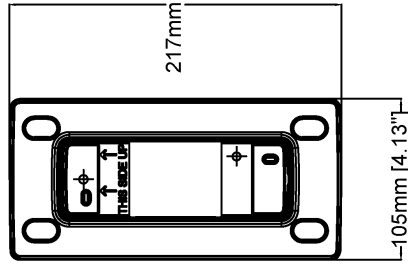

- > 壁面設置用
- > コーティング済みアルミニウム製ボディ
- > 屋内、屋外に設置可能
- > AXIS I8116-E Network Video Intercomに最適

AXIS TI8204 Recessed Mount

一般	
対応製品	AXIS I8116-E Network Intercom
取り付け	壁に埋め込み
環境	屋内/屋外向け
素材	パウダーコーティング済みクロメートアルミニウム カラー: 白NCS S 1002-Bまたは黒NCS S 9000-N
サステナビリティ	PVCおよびBFR/CFR不使用
認証規格	環境

寸法	IEC/EN 60529 IP65、IEC/EN 62262 IK07、NEMA 250 Type 4X 製品全体の寸法については、このデータシートの寸法図を参照してください。
重量	280 g
保証	3年保証については、 axis.com/warranty を参照

寸法図面

Revision	v.01	Revision date	2023-09-06
Paper size	A4	Release date	2023-09-06
Created by	MS	Scale	1:4