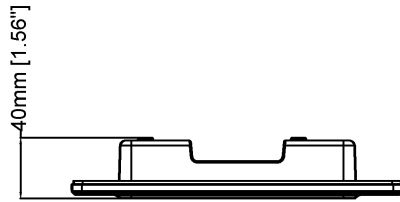

寸法	IEC/EN 60529 IP65、IEC/EN 62262 IK07、NEMA 250 Type 4X 製品全体の寸法については、このデータシートの寸法図を参照してください。
重量	280 g
保証	3年保証については、 axis.com/warranty を参照

寸法図面

Revision	v.01	Revision date	2023-09-06
Paper size	A4	Release date	2023-09-06
Created by	MS	Scale	1:4