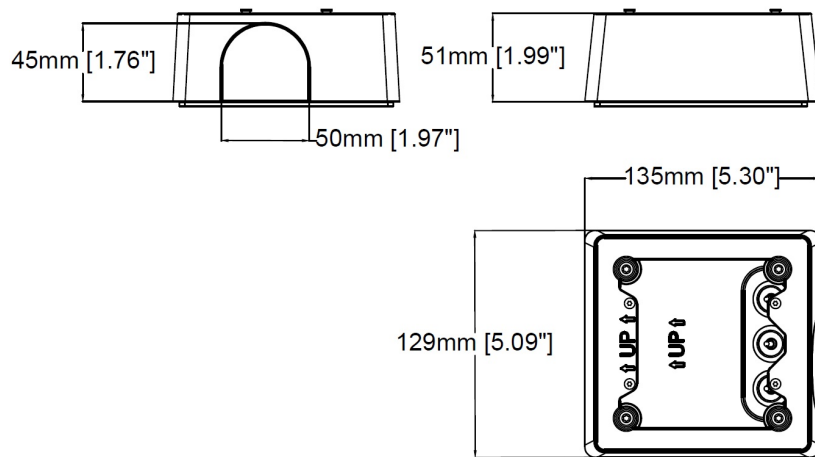

AXIS TI8602 Wall Mount

Fixation murale extrêmement robuste

Fixation murale à utiliser avec AXIS I8016-LVE Network Video Intercom. Très robuste avec certification IK10 et IP69.

- > Pour utilisation en intérieur et en extérieur
- > Protection contre les chocs, l'eau, la poussière et la corrosion
- > Adaptateur en option pour installation sur conduit
- > Pour AXIS I8016-LVE Network Video Intercom

Homologations	IEC/EN 60529 IP66, IEC/EN 62262 IK10
Poids	1,55 kg (3,42 lb)
Accessoires fournis	Vis T10, vis captives T20, outil de montage RJ45, Guide d'installation
Accessoires en option	AXIS TI8603 Conduit Adapter 3/4" NPS
Garantie	Garantie de 3 ans, voir axis.com/warranty