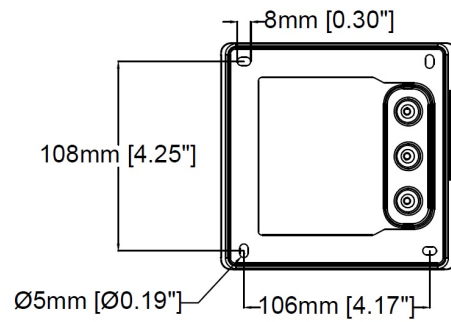

Homologations	IEC/EN 60529 IP66, IEC/EN 62262 IK10
Poids	1,55 kg (3,42 lb)
Accessoires fournis	Vis T10, vis captives T20, outil de montage RJ45, Guide d'installation
Accessoires en option	AXIS TI8603 Conduit Adapter 3/4" NPS
Garantie	Garantie de 3 ans, voir axis.com/warranty