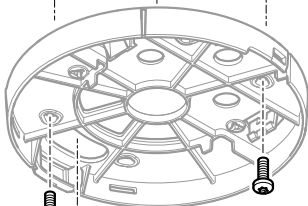

## 2.4

# AXIS TM4101 Pendant Kit

**i**

AXIS T6101 Mk II

**2x**

**2x**

1.0 N m  
(0.7 lb ft)

Installation guide

AXIS TM4101 Pendant Kit