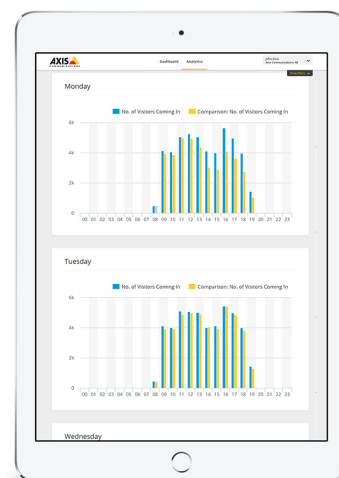

AXIS Store Reporter

Interfaccia dinamica per la comprensione dei dati

AXIS Store Reporter è uno strumento basato sul web che raccoglie i dati dalle applicazioni Axis supportate. È possibile accedere ai dati da qualsiasi piattaforma, inclusi desktop, tablet e smartphone, utilizzando qualsiasi sistema operativo. La dashboard dinamica offre una panoramica delle statistiche e delle rappresentazioni grafiche di più installazioni e unità telecamera con diverse applicazioni integrate. Questo strumento intuitivo supporta diverse lingue e offre report di analisi predefiniti altamente personalizzabili. Inoltre, tutti i report e i risultati, incluso il dashboard stesso, possono essere esportati in formati PDF ed Excel® e condivisi tramite e-mail.

AXIS Store Reporter

Applicazione		Sistema operativo	Windows, Debian 8
Piattaforma di calcolo	Cloud	Licenze	È necessaria una licenza per ciascun canale di flusso dati. Licenza dimostrativa disponibile all'indirizzo axis.com
Generale		Lingue	Inglese, tedesco, spagnolo, giapponese, svedese, finlandese
Prodotti supportati	AXIS People Counter, AXIS 3D People Counter, AXIS Queue Monitor, AXIS Occupancy Estimator, AXIS Demographic Identifier, AXIS Direction Detector ^a , AXIS Tailgating Detector ^a , AXIS Random Selector ^a		
Funzionalità	Include AXIS Store Data Manager. Raggruppamento, filtro, confronto e ricerca dettagliata di dati statistici. Report di analisi predefiniti (inclusi report di precisione, dei trend e degli impatti di agenti atmosferici). Esportazione dei dati in formato PDF o Excel. Supporto dei report e-mail HTML5. Design sensibile per ogni piattaforma, inclusi desktop, tablet e smartphone. Integrazione dei dati POS (non inclusa nel pacchetto standard).		
Configurazione	Interfaccia di configurazione Web inclusa		