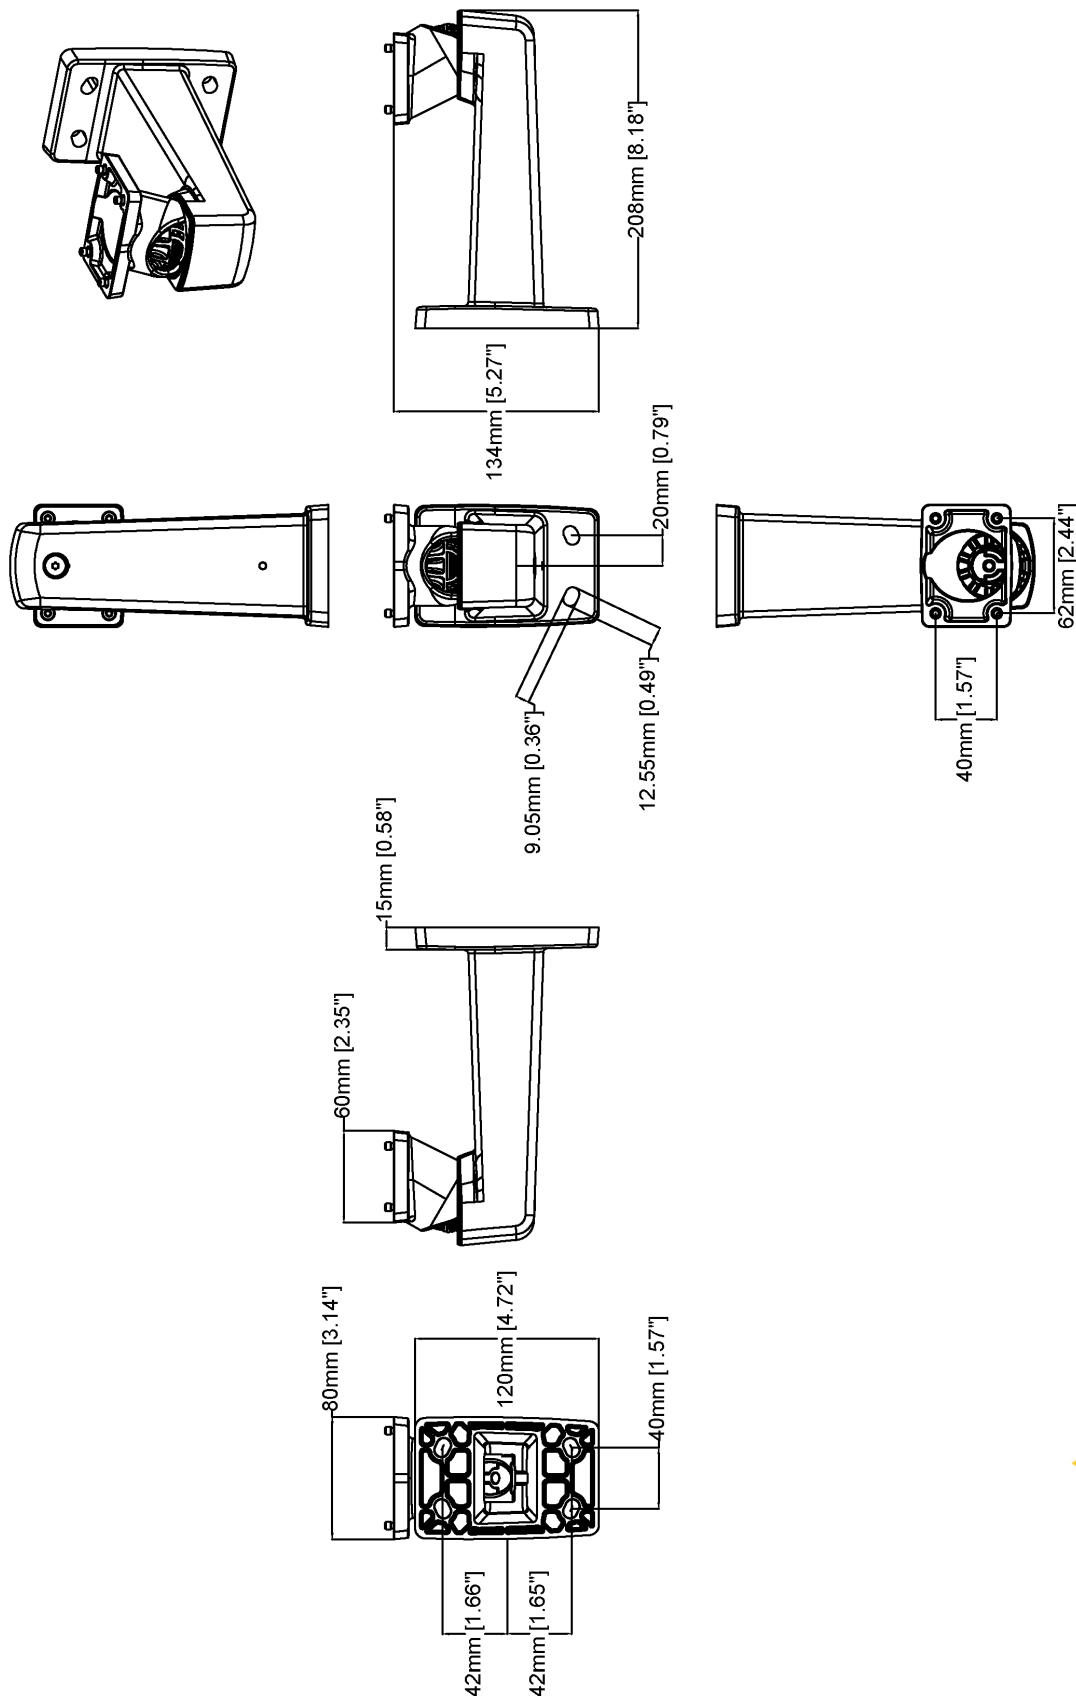

AXIS TQ1003-E Wall Mount

屋外用固定ボックス型カメラおよびハウジング

非常に堅牢で回転可能な壁面用マウント。アルミニウム製で、すべてのAxis屋外対応固定ボックス型カメラおよびハウジングに対応しています。NEMA 4X、UL規格、およびIK10規格に従って腐食試験済みです。AXIS T94R01P Conduit Back Boxと一緒に使用する場合、イーサネットケーブルを左または右から、ケーブル保護パイプ/コンジットを通して壁に沿って配線することができます。

- > 非常に堅牢な壁面用マウント
- > 回転可能
- > 柔軟なケーブル配線
- > IK10規格準拠
- > アルミニウム

AXIS TQ1003-E Wall Mount

一般		ティ	
対応製品	互換性のある製品の一覧については、 axis.com/products/axis-tq1003-e-wall-mount#compatible-products を参照	認証規格	環境 IEC/EN 60529 IP66/67、IEC/EN 62262 IK10、 NEMA 250 Type 4X
最大荷重	7 kg	外形寸法	210 x 80 x 140 mm 有効投影面積 (EPA): 0.011 m ²
角度	パン: ±100° チルト: +10~-65° 回転: ±5°	重量	695 g
環境	屋内/屋外向け	パッケージ内容	壁面用マウント、インストールガイド
ケーブル配線	内部	必須アクセサリ	TORX® T30ビット
素材	パウダーコーティング済みクロメートアルミニウム カラー: 白NCS S 1002-B	保証	3年保証については、 axis.com/warranty を参照
サステナビリティ	PVC不使用		

寸法図面

Revision	v.02	Revision date	2022-12-01
Paper size	A4	Release date	2022-12-01
Created by	MS	Scale	1:4

© 2022 Axis Communications

AXIS TQ1003-E Wall Mount

www.axis.com