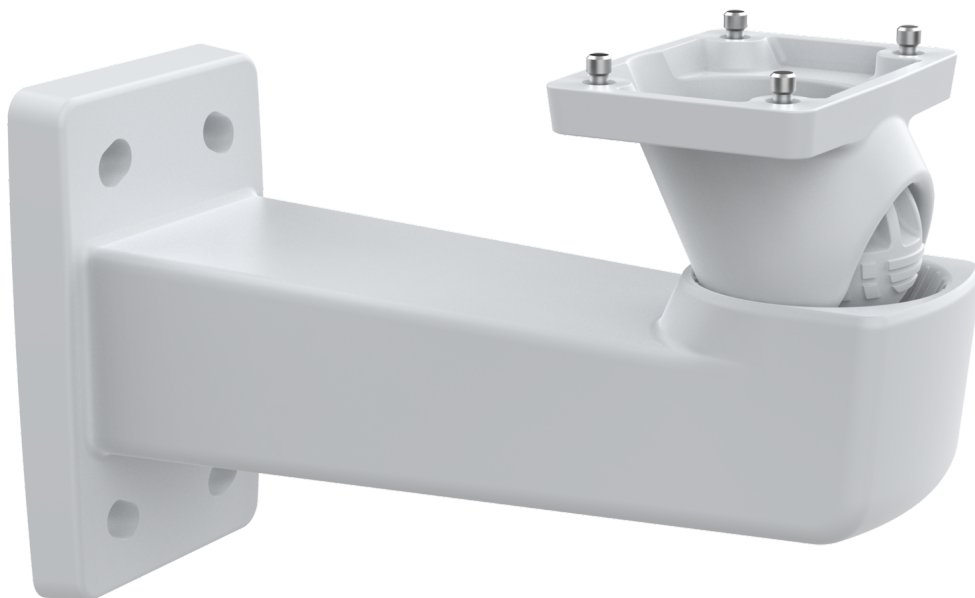

AXIS TQ1003-E Wall Mount

屋外用固定ボックス型カメラおよびハウジング

非常に堅牢で回転可能な壁面用マウント。アルミニウム製で、すべてのAxis屋外対応固定ボックス型カメラおよびハウジングに対応しています。NEMA 4X、UL規格、およびIK10規格に従って腐食試験済みです。AXIS T94R01P Conduit Back Boxと一緒に使用する場合、イーサネットケーブルを左または右から、ケーブル保護パイプ/コンジットを通して壁に沿って配線することができます。

- > 非常に堅牢な壁面用マウント
- > 回転可能
- > 柔軟なケーブル配線
- > IK10規格準拠
- > アルミニウム

AXIS TQ1003-E Wall Mount

一般		ティ	
対応製品	互換性のある製品の一覧については、 axis.com/products/axis-tq1003-e-wall-mount#compatible-products を参照	認証規格	環境 IEC/EN 60529 IP66/67、IEC/EN 62262 IK10、 NEMA 250 Type 4X
最大荷重	7 kg	外形寸法	210 x 80 x 140 mm 有効投影面積 (EPA): 0.011 m ²
角度	パン: ±100° チルト: +10~-65° 回転: ±5°	重量	695 g
環境	屋内/屋外向け	パッケージ内容	壁面用マウント、インストールガイド
ケーブル配線	内部	必須アクセサリ	TORX® T30ビット
素材	パウダーコーティング済みクロメートアルミニウム カラー: 白NCS S 1002-B	保証	3年保証については、 axis.com/warranty を参照
サステナビリティ	PVC不使用		