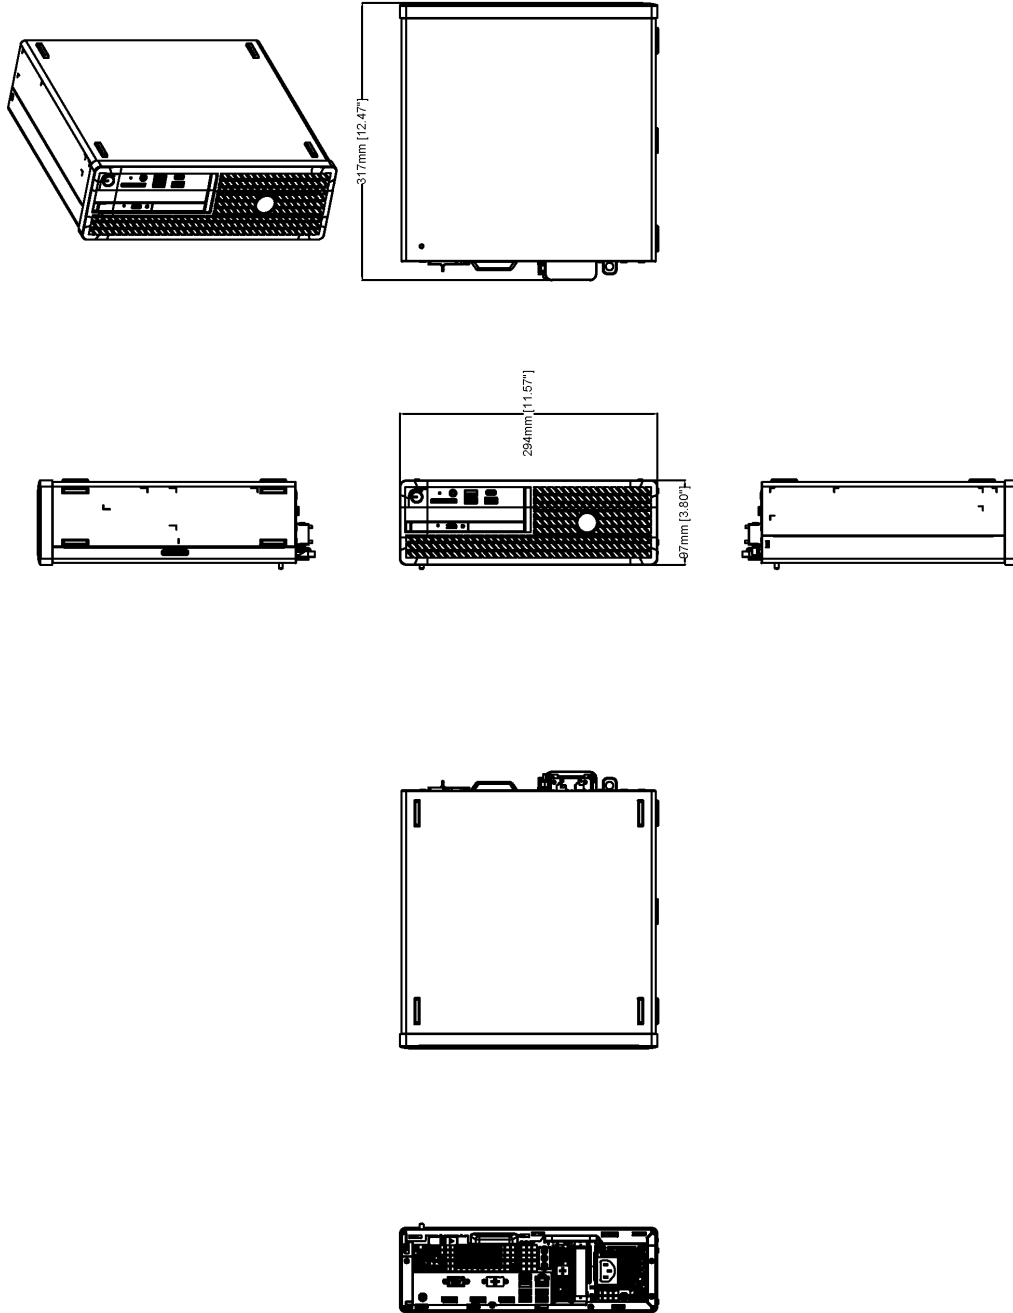

Revision	v.01	Revision date	2022-12-05
Paper size	A4	Release date	2022-12-05
Created by	MS	Scale	1:7

© 2022 Axis Communications

AXIS® COMMUNICATIONS
www.axis.com
AXIS S9302