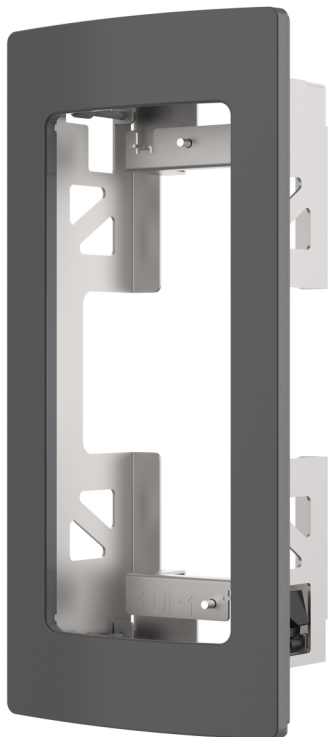

AXIS TA8201 Recessed Mount

Pour une installation discrète de visiophones

Montage encastré garantissant une installation simple et soignée du visiophone AXIS A8207-VE Network Video Door Station. Le design visuel et la couleur identiques à ceux du visiophone permettent une installation discrète et professionnelle et réduisent les risques de vandalisme. Grâce à ses multiples options de montage et de câblage et à sa construction robuste, il convient à la plupart des situations et des types de murs.

- > [Pour une installation murale](#)
- > [Installation en intérieur et en extérieur](#)
- > [Pour AXIS A8207-VE Network Video Door Station](#)
- > [Installation simple et rapide](#)

AXIS TA8201 Recessed Mount

Général	
Produits compatibles	AXIS A8207-VE Network Video Door Station
Boîtier	Aluminium, acier Couleur : gris foncé métallique
Montage	Encastrement dans un mur
Développement Durable	Sans PVC
Dimensions	334 mm x 157 mm x 80 mm (13,15 po x 6,18 po x 3,15 po)
Poids	1 kg (2,2 lb)
Accessoires fournis	Guide d'installation
Garantie	Garantie de 3 ans, voir axis.com/warranty