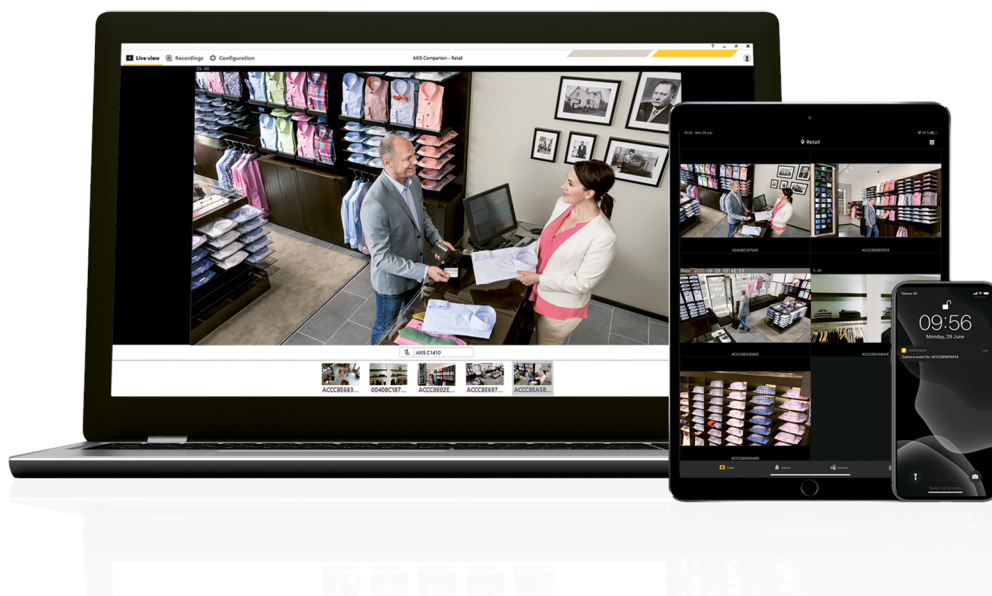

## AXIS Companion

Simplificamos la videovigilancia.

AXIS Companion es una solución de videovigilancia profesional diseñada para empresas que necesitan supervisar sus instalaciones, personal y activos en un nivel básico. El sistema de seguridad es fácil de configurar y utilizar. Proporciona una gestión de usuarios flexible y un acceso sencillo a vídeo HD en directo y grabado desde cualquier lugar mediante las aplicaciones incluidas en AXIS Companion. Para su tranquilidad, las notificaciones automáticas se pueden activar de forma que reciba alertas instantáneas cuando detecte movimiento. AXIS Companion está optimizado para 16 cámaras por recinto. Ofrece una integración completa con todas las cámaras de la línea AXIS Companion y la total flexibilidad de la amplia cartera de productos de Axis.

- > **Vigilancia fácil e intuitiva**
- > **Acceso remoto y seguro a vídeo**
- > **Aplicación móvil para libertad de uso**
- > **Notificaciones de alerta**
- > **Gestión flexible de usuarios**