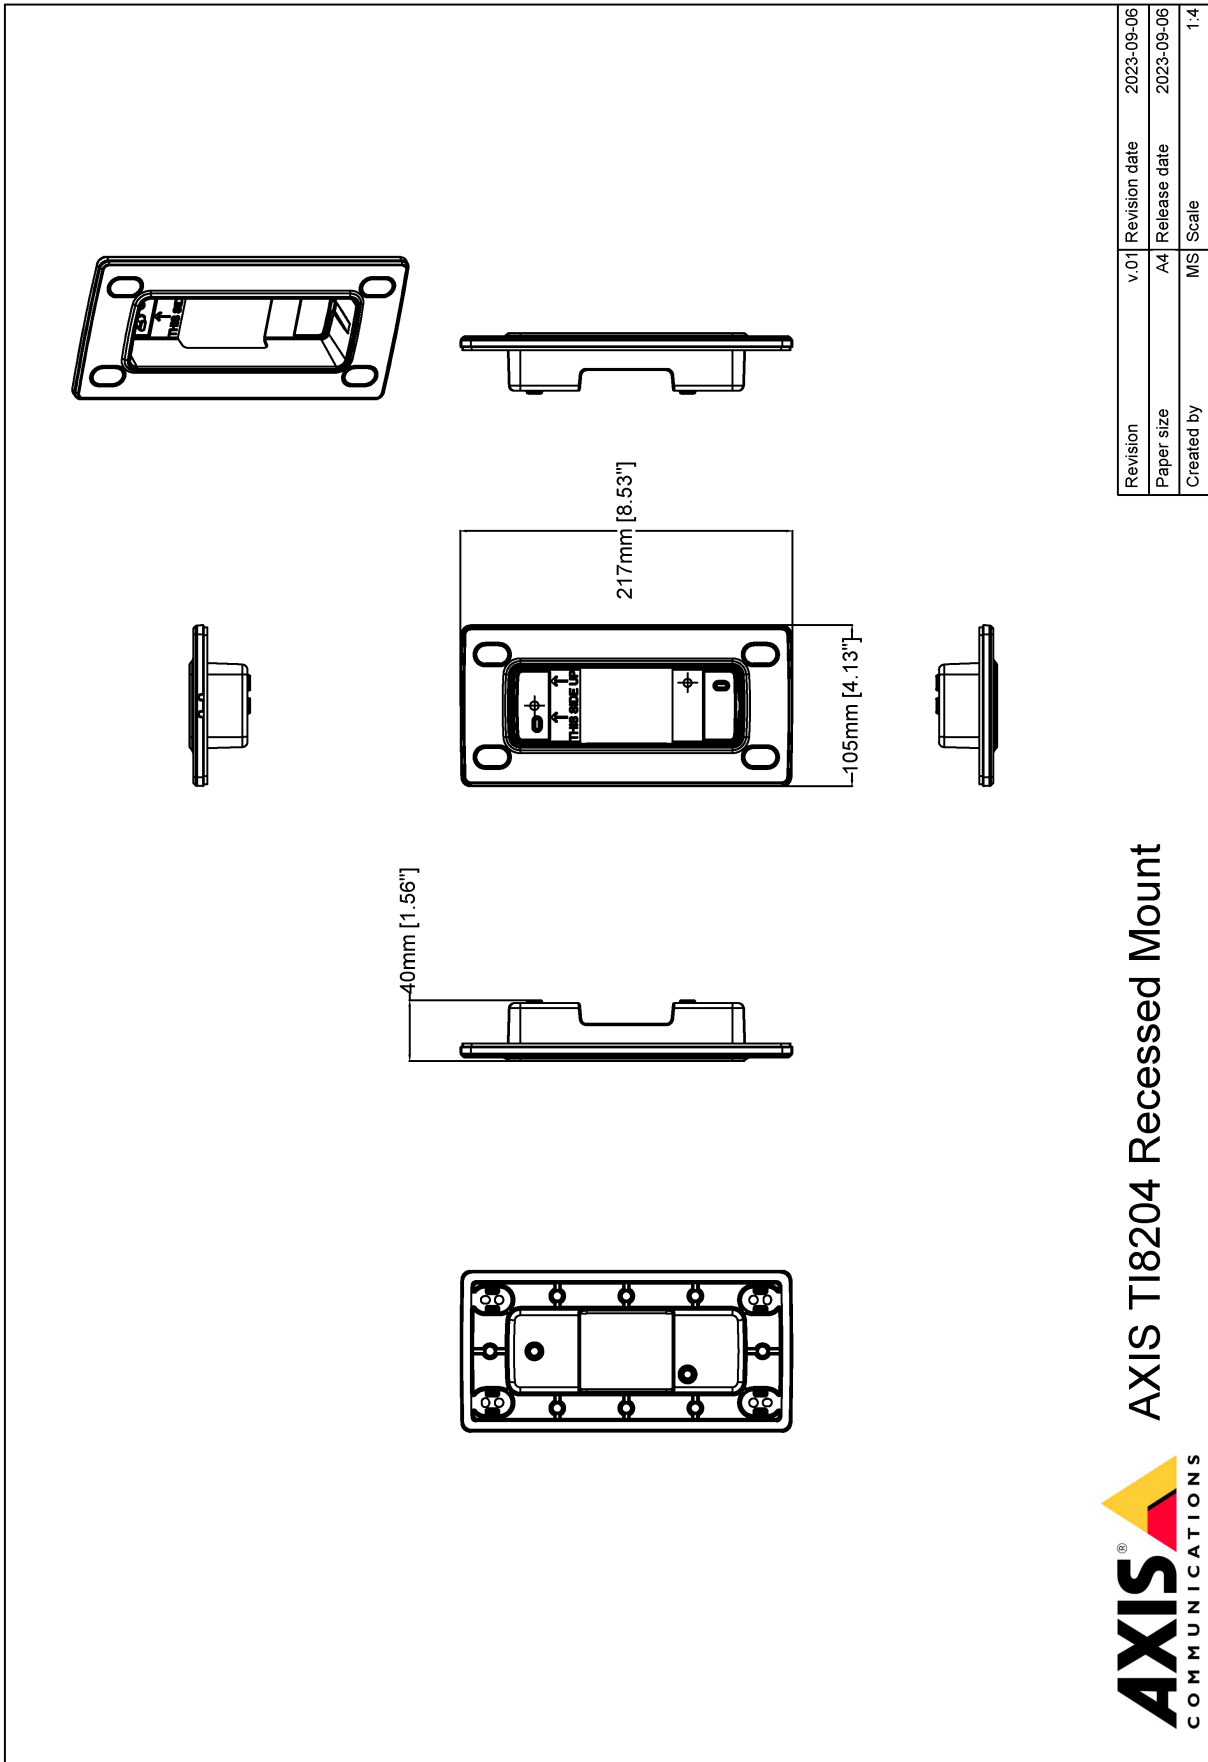

## AXIS TI8204 Recessed Mount

Para instalações discretas de embutir

O AXIS TI8204 Recessed Mount é um suporte de alumínio para embutir que permite instalar de forma discreta o AXIS I8116-E Network Video Intercom na parede tanto em áreas internas quanto externas. Por ter o mesmo design visual e a mesma cor do produto principal, ele proporciona uma instalação discreta e profissional. O suporte de embutir é fornecido com tampas de parafusos para disfarçar os parafusos de montagem, aprimorando ainda mais sua aparência discreta.

- > [Para instalação em paredes](#)
- > [Corpo de alumínio pintado](#)
- > [Instalação em áreas internas e externas](#)
- > [Compatível com o AXIS I8116-E Network Video Intercom](#)

## AXIS TI8204 Recessed Mount

# Esquema de dimensões

Revision	v.01	Revision date	2023-09-06
Paper size	A4	Release date	2023-09-06
Created by	MS	Scale	1:4

© 2023 Axis Communications

**AXIS** COMMUNICATIONS  
www.axis.com  
**AXIS TI8204 Recessed Mount**