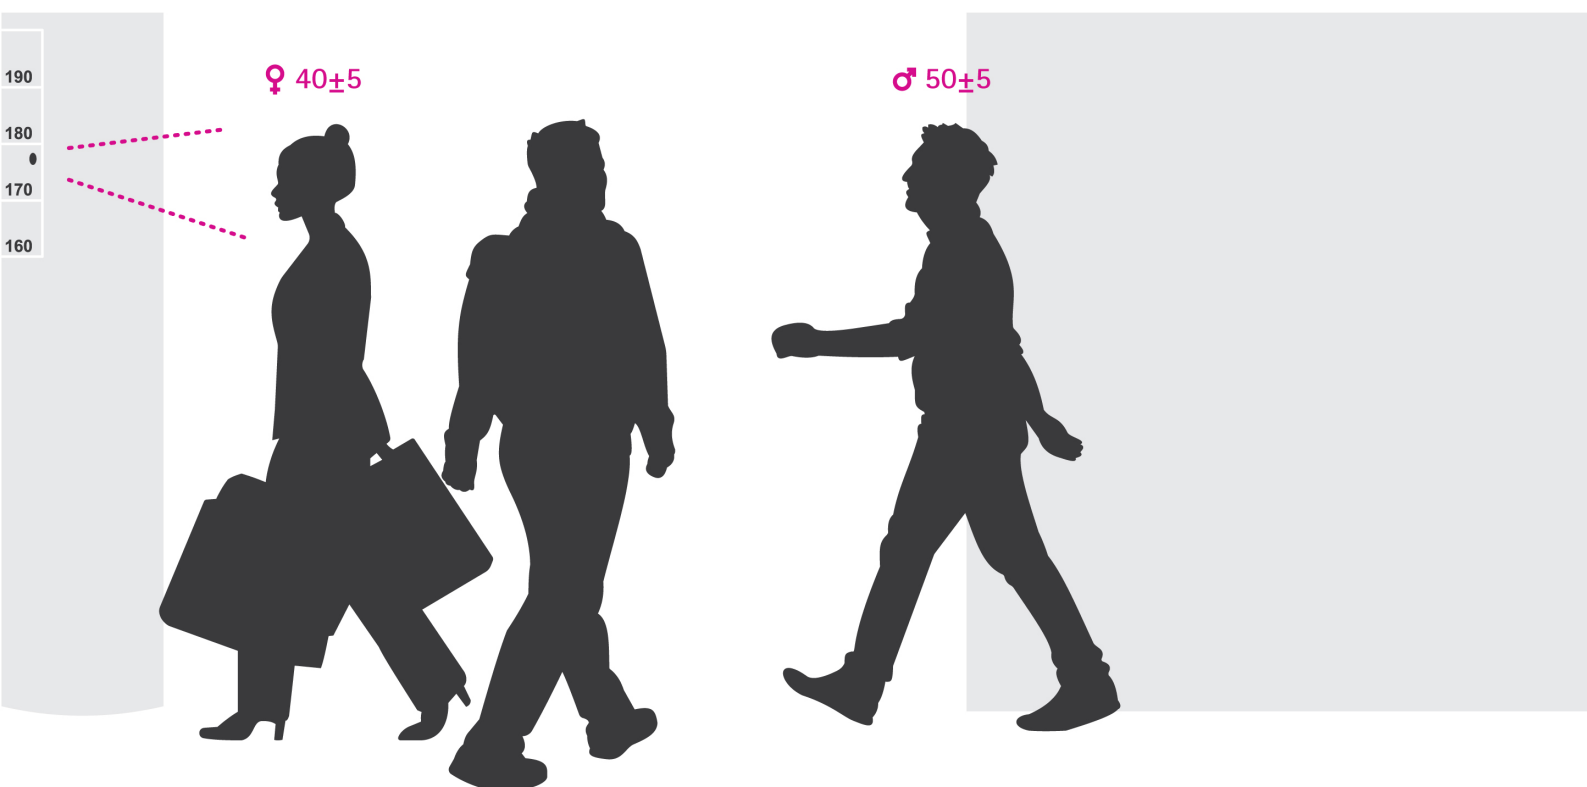

AXIS Demographic Identifier

Análise inteligente para determinação de sexo e idade

O AXIS Demographic Identifier é um aplicativo de análise de vídeo eficiente em termos de custo e expansível que detecta e analisa os rostos dos visitantes de lojas e mostra o sexo e a idade aproximada de cada um. Quando combinadas às estatísticas do Axis People Counter, as informações do visitante são importantes para a otimização de marketing e merchandising, possibilitando a sinalização digital para, por exemplo, personalizar vitrines com base em idade ou sexo. O aplicativo não armazena imagens nem vídeo. Por isso, a integridade pessoal dos clientes jamais é comprometida. Os dados do AXIS Demographic Identifier podem ser acessados via interface Web da câmera ou no AXIS Store Reporter, o qual oferece uma representação gráfica clara dos dados.

> **Gera dados demográficos dos visitantes**

> **Otimiza atividades de marketing e merchandising**

AXIS Demographic Identifier

Aplicação	
Plataforma de computação	Edge
Produtos com suporte	Para obter uma lista completa de produtos recomendados e compatíveis, acesse axis.com
Funcionalidade	Upload automático para o AXIS Store Data Manager e o AXIS Store Reporter vendidos separadamente. Dados demográficos armazenados por até 90 dias ou 20.000 detecções de rostos sem cartão SD.
Configuração	Interface de configuração via Web incluída.
Licenças	Para câmeras multissensor, o aplicativo licenciado pode ser usado em somente um dos sensores.
Cenários	
Aplicações típicas	Ambientes de varejo internos para estimar sexo e idade.

Opção de montagem A câmera deve ser montada de modo a poder detectar todo o rosto dos passantes.

Integração do sistema

Interface de programação da aplicação API aberta para integração de software. Especificações disponíveis em axis.com