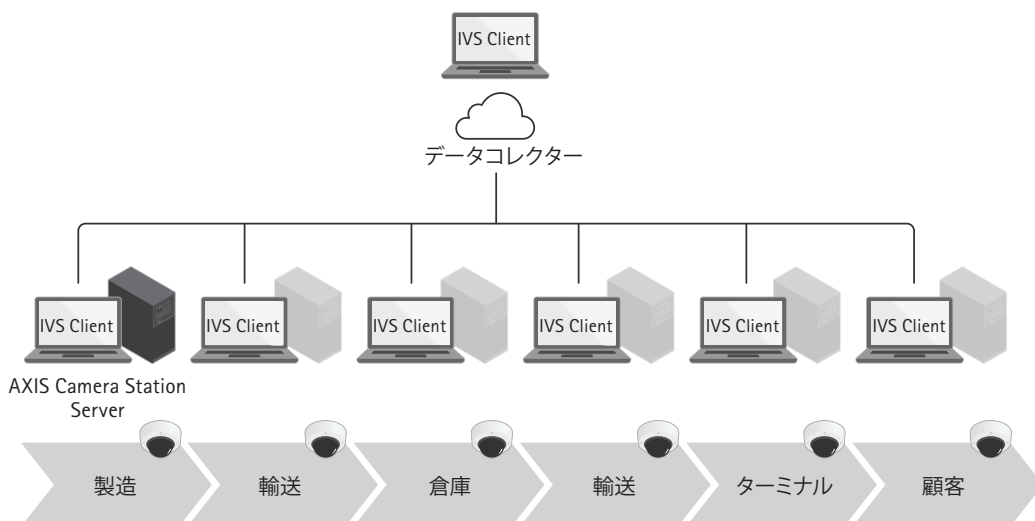

SiB Solutions社の概要

SiB Solutions社は、スウェーデンの物流テクノロジー企業で、世界中のサプライチェーンで円滑な物流を実現しています。SiB Solutions社は、物流の世界に大きな改革をもたらすため、着実な革新に注力しています。典型的な顧客は、貴重な商品を取引する物流集約型の企業で、物流の最適化を求めています。SiB Solutionsのパートナーネットワークには、世界中の革新的な企業が含まれています。

AXIS Camera Stationについて

AXIS Camera Stationは、幅広い監視システムに対応する汎用ビデオ管理ソフトウェアです。製造現場、生産施設、小売店、ホテル、学校など、さまざまな施設の完全な管理と保護、インシデントに対する迅速な対処を可能にし、円滑なビジネスを実現します。

AXIS Camera Stationは、Axisのネットワークビデオ製品および機能に対応し、エンドユーザーに柔軟かつ安全で信頼できる総合的なシステムを提供します。

ネットワークビデオを導入する理由

- > 優れた画質
- > リモートアクセス
- > 容易で将来性に優れた統合
- > 優れた拡張性と柔軟性
- > 高いコストパフォーマンス
- > 分散型インテリジェンス
- > 実証済みのテクノロジー

AXIS Camera Station サーバーの数は、システム設定によって異なる場合があります。

Axisを選ぶ理由

- > ネットワークビデオ業界を牽引
- > 世界市場における確固たる地位
- > 強固なパートナーネットワーク
- > ビデオ監視、入退室管理、音声システム、ビデオ分析のための、スマートで革新的な製品とサービス

SiB Solutions社を選ぶ理由

- > サプライチェーンを最適化する視覚的洞察のソフトウェアとサービスに特化
- > 世界中の国際物流集約型企業が採用
- > 豊富な技術と物流の知識
- > 最先端のソリューションを提供するための絶え間ない革新
- > グローバルな展開
- > 強固なパートナーネットワーク

www.sibsolutions.com