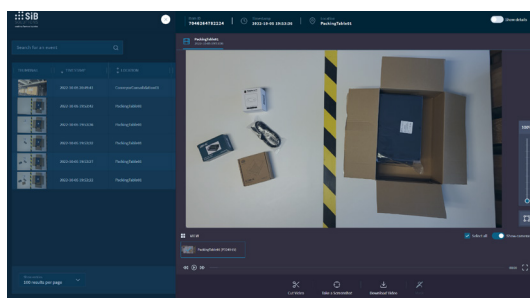

AxisとSiB Solutions社が提供するサプライチェーンの洞察

インテリジェントビデオ・AIサービス(IVS)は、物流集約型の企業に対し、品質向上とコスト削減のための視覚的なファクトを提供します。

- > 根本原因の視覚的な事実に基づく洞察
- > クレーム管理
- > 物流の積極的な問題解決
- > 費用対効果と運用効率の向上

サプライチェーンの視覚的洞察

SiB Solutions社は、Axis Camera Station ビデオ管理ソフトウェアおよびAxisカメラと組み合わせることで、物流プロセスの映像やデータを検索可能な視覚的洞察に変換できる、インテリジェントビデオ・AIサービス(IVS)を提供しています。このサービスは作業工程の改善、コスト削減、顧客満足度の向上に貢献し、長時間にわたる調査や管理に煩わされることなく、コアビジネスに集中する時間を確保できるようになります。

作業工程の改善

このサービスは、検索可能な映像を活用した迅速なクレームの検証・却下、根本原因の追求、積極的な改善などにより、物流集約型企業が作業工程を改善する新たな可能性を提供します。また、人工知能によりリアルタイムでエラーを防止したり、拡張現実、光信号、音声を使用してオペレーターをガイドしたりすることも可能です。

顧客満足度の向上

多くのお客様は、サービス品質保証(SLA)に縛られており、紛争は視覚的な証拠を提示することで解決する必要があります。このサービスを利用することで、お客様は物流データを効率的に検索し、タイムスタンプ付きのビデオクリップで関連する荷物の取り扱いを瞬時に確認することができます。

ソリューションの概要

AXIS Camera Stationに接続されたAxisカメラは、ERPや倉庫管理システムなどの他の運用システムからデータを収集して適切なビデオクリップと組み合わせた、物流プロセスの録画クリップを提供するために使用されます。

収集されたデータには、取り扱われた商品の位置、タイムスタンプ、注文ID、商品番号、パレットIDなどの検索可能な参照情報が含まれている必要があります。

サブスクリプションベースのサービス

AXIS Camera Stationについて

AXIS Camera Stationは、幅広い監視システムに対応する汎用ビデオ管理ソフトウェアです。製造現場、生産施設、小売店、ホテル、学校など、さまざまな施設の完全な管理と保護、インシデントに対する迅速な対処を可能にし、円滑なビジネスを実現します。

AXIS Camera Stationは、Axisのネットワークビデオ製品および機能に対応し、エンドユーザーに柔軟かつ安全で信頼できる総合的なシステムを提供します。