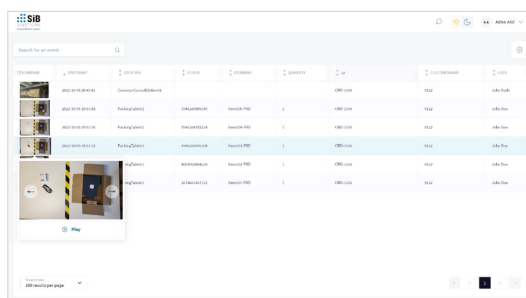

AxisとSiB Solutions社が提供するサプライチェーンの洞察

インテリジェントビデオ・AIサービス(IVS)は、物流集約型の企業に対し、品質向上とコスト削減のための視覚的なファクトを提供します。

- > 根本原因の視覚的な事実に基づく洞察
- > クレーム管理
- > 物流の積極的な問題解決
- > 費用対効果と運用効率の向上

サプライチェーンの視覚的洞察

SiB Solutions社は、Axis Camera Station ビデオ管理ソフトウェアおよびAxisカメラと組み合わせることで、物流プロセスの映像やデータを検索可能な視覚的洞察に変換できる、インテリジェントビデオ・AIサービス(IVS)を提供しています。このサービスは作業工程の改善、コスト削減、顧客満足度の向上に貢献し、長時間にわたる調査や管理に煩わされることなく、コアビジネスに集中する時間を確保できるようになります。

作業工程の改善

このサービスは、検索可能な映像を活用した迅速なクレームの検証・却下、根本原因の追求、積極的な改善などにより、物流集約型企業が作業工程を改善する新たな可能性を提供します。また、人工知能によりリアルタイムでエラーを防止したり、拡張現実、光信号、音声を使用してオペレーターをガイドしたりすることも可能です。

顧客満足度の向上

多くのお客様は、サービス品質保証(SLA)に縛られており、紛争は視覚的な証拠を提示することで解決する必要があります。このサービスを利用することで、お客様は物流データを効率的に検索し、タイムスタンプ付きのビデオクリップで関連する荷物の取り扱いを瞬時に確認することができます。

ソリューションの概要

AXIS Camera Stationに接続されたAxisカメラは、ERPや倉庫管理システムなどの他の運用システムからデータを収集して適切なビデオクリップと組み合わせた、物流プロセスの録画クリップを提供するために使用されます。

収集されたデータには、取り扱われた商品の位置、タイムスタンプ、注文ID、商品番号、パレットIDなどの検索可能な参照情報が含まれている必要があります。

サブスクリプションベースのサービス