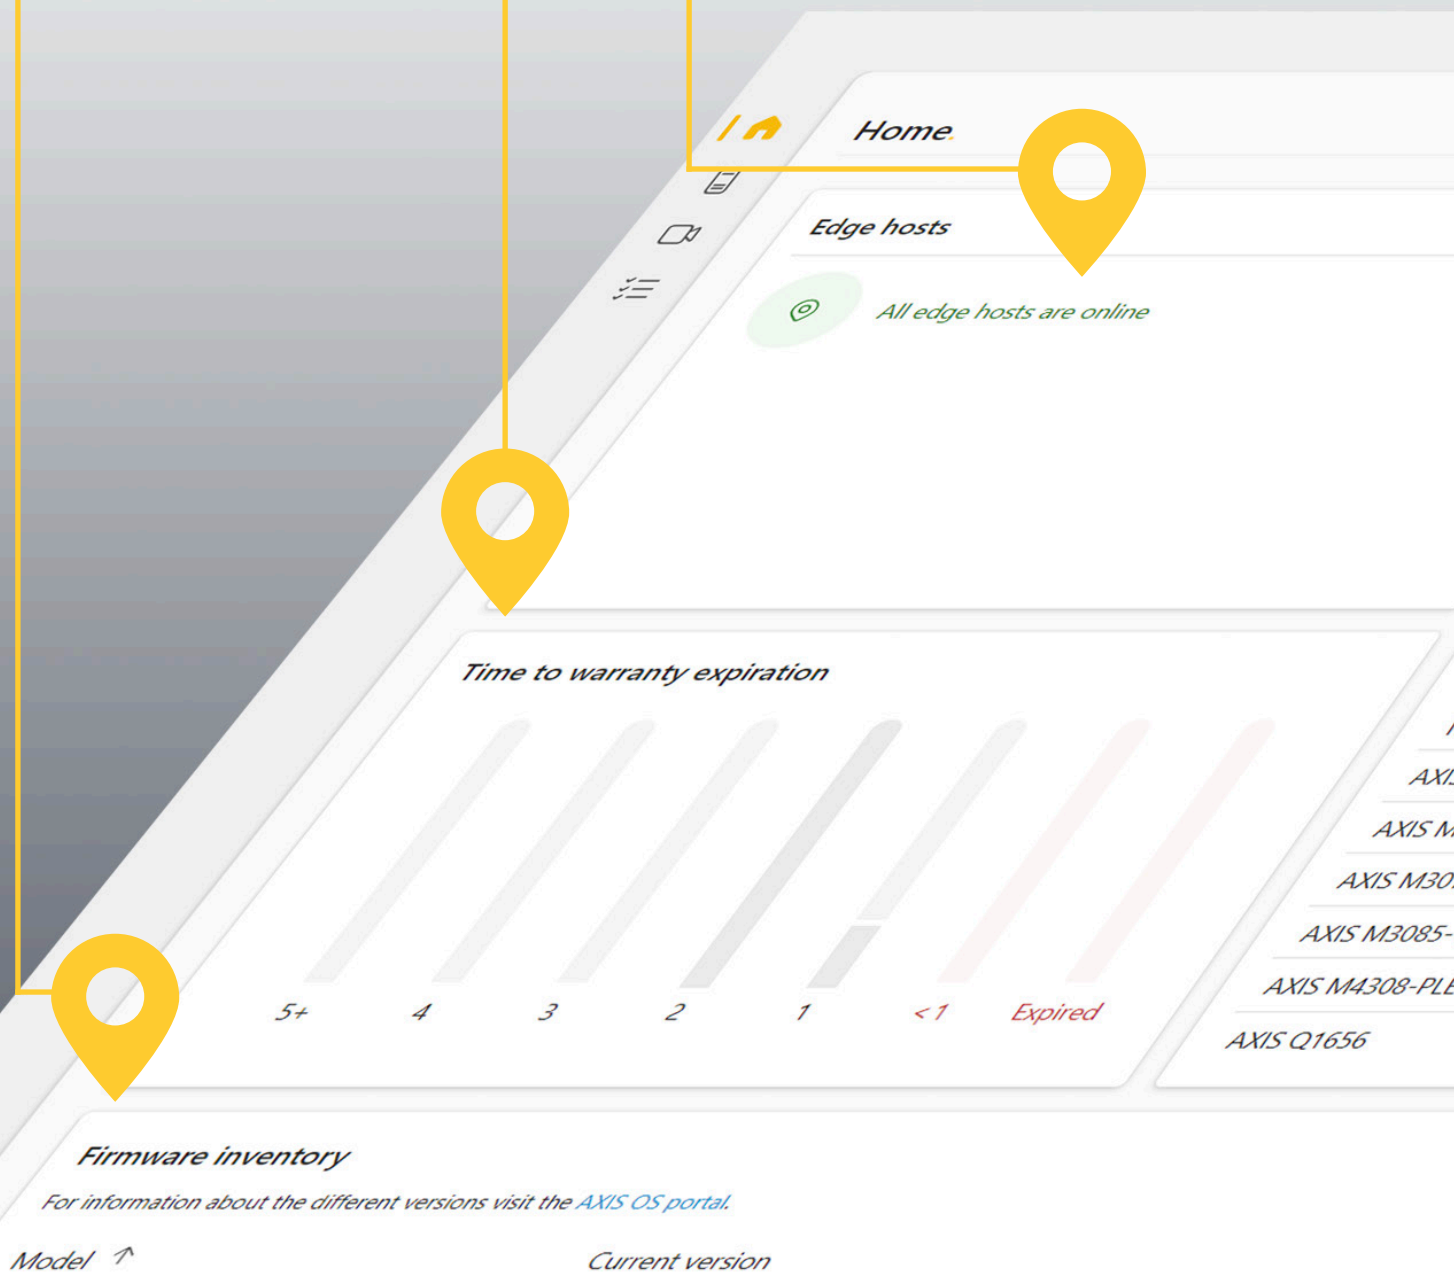

AXIS Device Manager Extend

**場所を問わず、常に認識、
コントロール。**

マルチサイト設置向けリモートデバイス管理。

デバイスのメンテナンス簡易化とコスト削減を実現

ファームウェアの管理

すべてのデバイスが最新かつ最も安全なファームウェアバージョンを実行していることを確認し、必要なバージョンを数分で展開することができます。最新ファームウェアと推奨されるアップグレードは、自動的に確認されます。

積極的なプランニング

保証期間満了までの期間、製造・販売終了の概要、サポート終了情報などの情報を把握し、製品の交換時期を判断することで、戦略的なプランニングと予算編成を行えます。

資産管理

直感的なダッシュボードとデバイスの状態を示すインベントリリストにより、リアルタイムに状況を認識して全体像をつかみ、資産を効果的に管理することができます。例えば、サイトがオフラインになっていないか、デバイスの接続が不安定になっていないか、どのカメラにどのような設定が適用されているのかなどを確認することができます。

AXIS Device Manager Extendは、Axisデバイスとサイトの積極的な管理に役立つ、ユーザーフレンドリーな統合インターフェースを提供します。直感的なダッシュボードとリモートサイトアクセス機能を備えているため、数千台のAxisデバイスを管理して大規模なメンテナンスタスクを実行でき、時間とコストの削減に役立ちます。

今すぐダウンロードしましょう！

axis.com/ja-jp/products/axis-device-manager-extend から詳細情報を確認し、90日間無料でお試しいただけます。