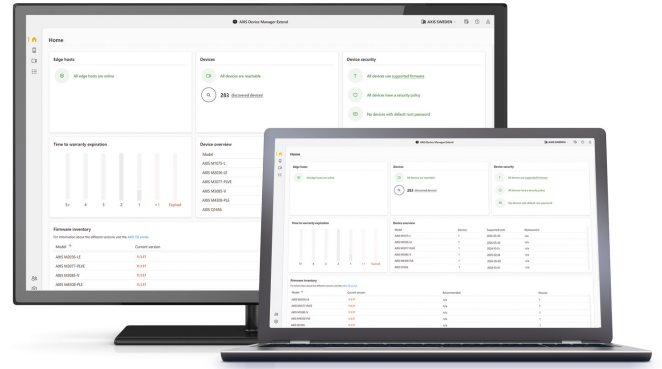

積極的なプランニング

保証期間満了までの期間、製造・販売終了の概要、サポート終了情報などの情報を把握し、製品の交換時期を判断することで、戦略的なプランニングと予算編成を行えます。

資産管理

直感的なダッシュボードとデバイスの状態を示すインベントリリストにより、リアルタイムに状況を認識して全体像をつかみ、資産を効果的に管理することができます。例えば、サイトがオフラインになっていないか、デバイスの接続が不安定になっていないか、どのカメラにどのような設定が適用されているのかなどを確認することができます。

AXIS Device Manager Extendは、Axisデバイスとサイトの積極的な管理に役立つ、ユーザーフレンドリーな統合インターフェースを提供します。直感的なダッシュボードとリモートサイトアクセス機能を備えているため、数千台のAxisデバイスを管理して大規模なメンテナンスタスクを実行でき、時間とコストの削減に役立ちます。

今すぐダウンロードしましょう！

axis.com/ja-jp/products/axis-device-manager-extend から詳細情報を確認し、90日間無料でお試しいただけます。

アプリケーションの管理

アプリケーションのインベントリで実行中のアプリケーションとバージョンを確認し、最新版を適用できます。一度に数百のアプリケーションを開始できます。AXIS Video Motion Detection、AXIS Motion Guard、AXIS Fence Guard、AXIS Loitering Guardのポリシーサポートがあります。つまり、対応アプリケーションのインストール、更新、再インストールをスケジュール設定し、適切なタイミングで自動的に実行することができます。