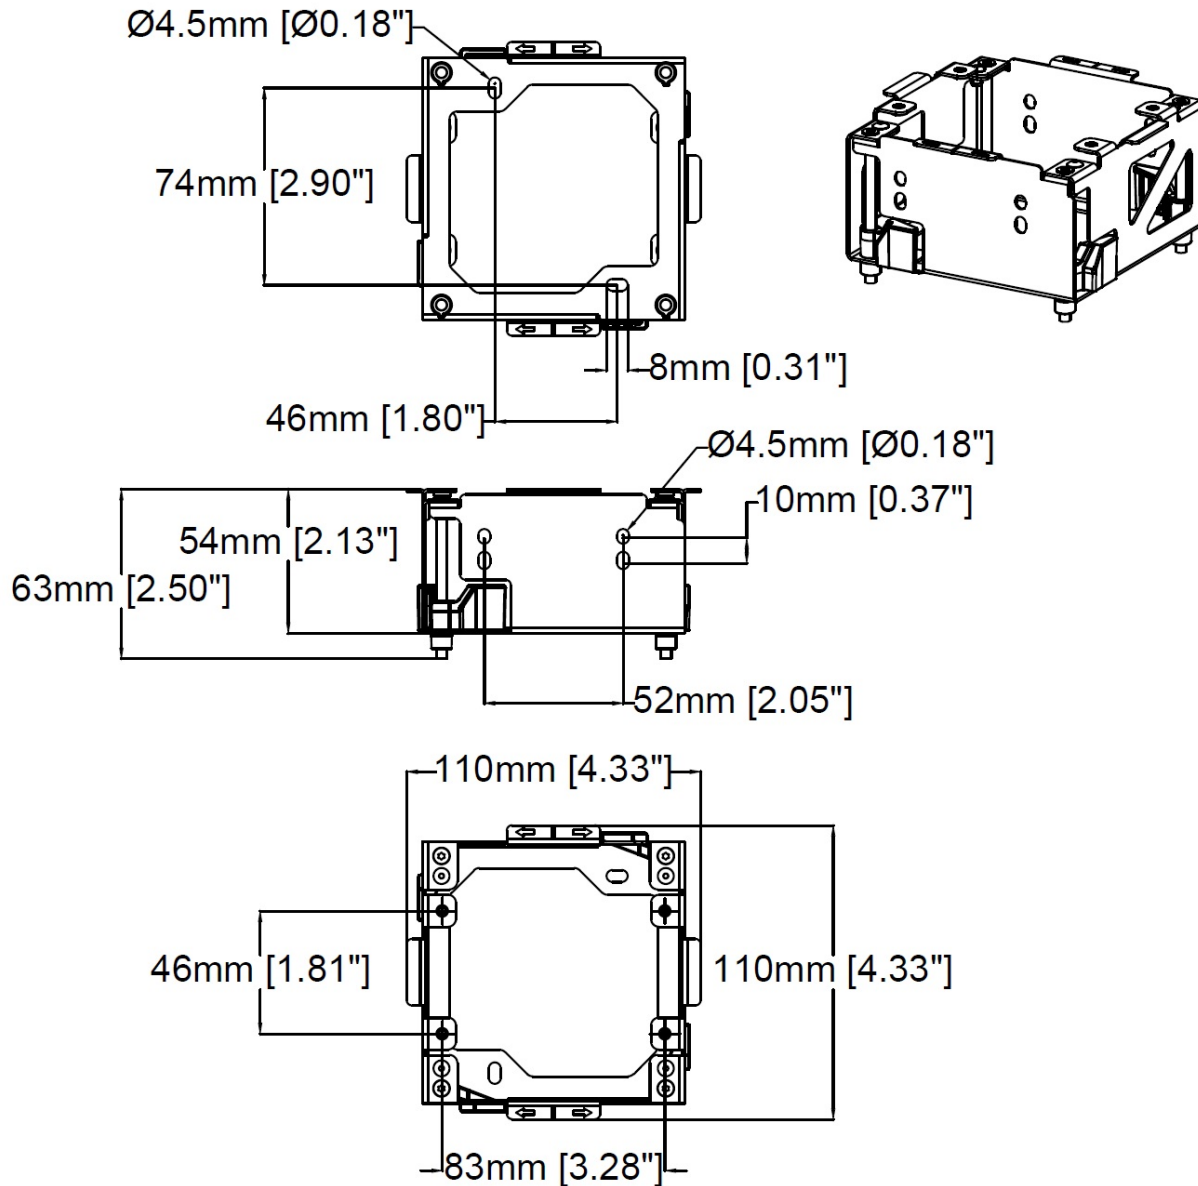

## AXIS TI8202 Recessed Mount

人目に付かない設置用

AXIS I8016-LVE Network Video Intercomをきちんと設置する埋め込み式マウント。複数の取り付けおよび配線オプションが用意されており、堅牢な構造を備えており、ほとんどの状況や壁面タイプに適しています。

- > 屋内、屋外の 壁面に設置
- > AXIS I8016-LVE Network Video Intercom用
- > 迅速で設置が簡単

## AXIS TI8202 Recessed Mount

一般	
対応製品	AXIS I8016-LVE Network Video Intercom
設置方法	壁に埋め込み
設置環境	屋外/屋内

ケーシング	シートメタル、プラスチック カラー:メタル、ブラック
重量	0.28 kg
付属品	スクリューT10、インストールガイド
保証	3年保証については、 <a href="http://axis.com/warranty">axis.com/warranty</a> を参照