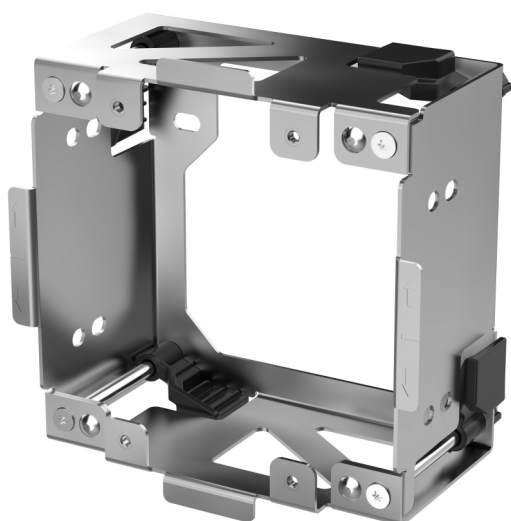

## AXIS TI8202 Recessed Mount

人目に付かない設置用

AXIS I8016-LVE Network Video Intercomをきちんと設置する埋め込み式マウント。複数の取り付けおよび配線オプションが用意されており、堅牢な構造を備えており、ほとんどの状況や壁面タイプに適しています。

- > 屋内、屋外の 壁面に設置
- > AXIS I8016-LVE Network Video Intercom用
- > 迅速で設置が簡単

## AXIS TI8202 Recessed Mount

一般	
対応製品	AXIS I8016-LVE Network Video Intercom
設置方法	壁に埋め込み
設置環境	屋外/屋内

ケーシング	シートメタル、プラスチック カラー:メタル、ブラック
重量	0.28 kg
付属品	スクリューT10、インストールガイド
保証	3年保証については、 <a href="http://axis.com/warranty">axis.com/warranty</a> を参照