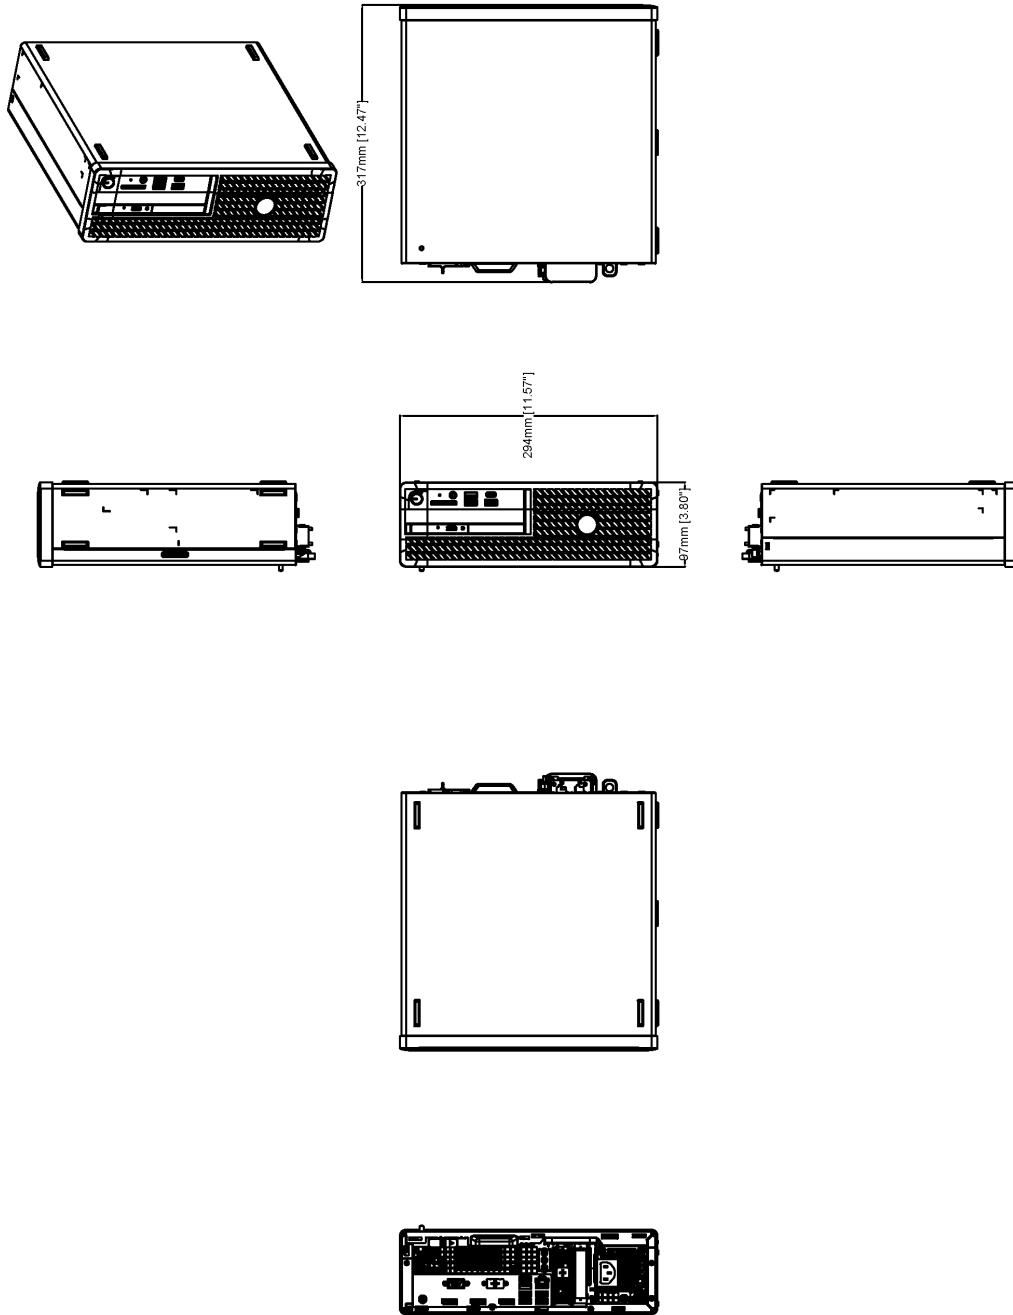

Revision	v.01	Revision date	2022-12-05
Paper size	A4	Release date	2022-12-05
Created by	MS	Scale	1:7

© 2022 Axis Communications

AXIS® COMMUNICATIONS
www.axis.com

AXIS S9302