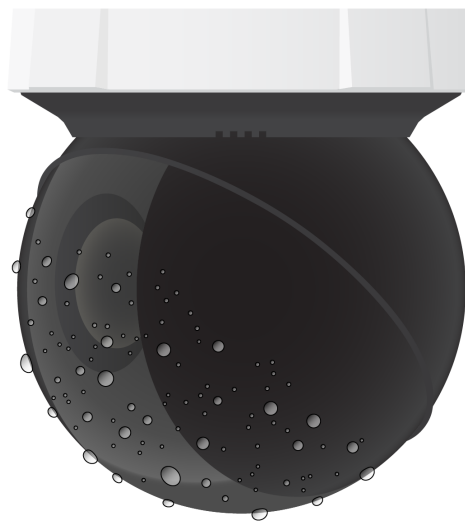

AXIS TQ6802 Hydrophilic Clear Dome

Cupola trasparente accessoria con rivestimento idrofilo durevole. Consente di evitare che le goccioline d'acqua coprano la cupola in condizioni di pioggia. Il rivestimento fornisce inoltre un effetto di autopulizia che consente di rimuovere lo sporco e la polvere trasportati dalla pioggia. Inoltre, la cupola ha un rivestimento robusto per una maggiore protezione contro i graffi.

With hydrophilic coating

✓ Self cleaning ✓ Quick dry

Without hydrophilic coating

AXIS TQ6802 Hydrophilic Clear Dome

Generale

Prodotti supportati	AXIS Q6125-LE AXIS Q6135-LE
Alloggiamento	Cupola trasparente in policarbonato (PC) con rivestimento robusto e idrofilo e tecnologia Sharpdome
Ambiente	Per ambienti interni Per ambienti esterni