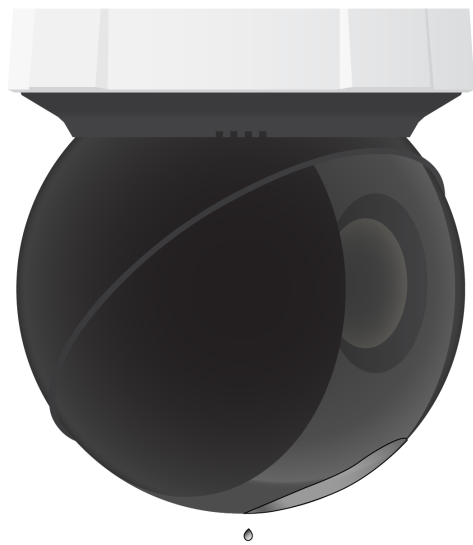

AXIS TQ6802 Hydrophilic Clear Dome

Cupola trasparente accessoria con rivestimento idrofilo durevole. Consente di evitare che le goccioline d'acqua coprano la cupola in condizioni di pioggia. Il rivestimento fornisce inoltre un effetto di autopulizia che consente di rimuovere lo sporco e la polvere trasportati dalla pioggia. Inoltre, la cupola ha un rivestimento robusto per una maggiore protezione contro i graffi.

With hydrophilic coating

✓ Self cleaning ✓ Quick dry

Without hydrophilic coating

AXIS TQ6802 Hydrophilic Clear Dome

Generale

Prodotti supportati	AXIS Q6125-LE AXIS Q6135-LE
Alloggiamento	Cupola trasparente in policarbonato (PC) con rivestimento robusto e idrofilo e tecnologia Sharpdome
Ambiente	Per ambienti interni Per ambienti esterni