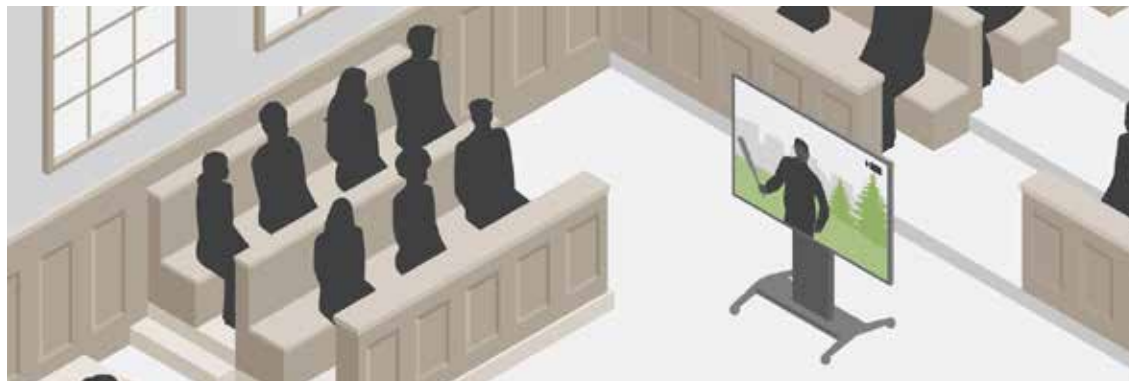

Utilidade superior para fins forenses

As câmeras corporais Axis gravam o vídeo e todo o áudio do incidente sob a perspectiva do usuário da câmera. Elas geram áudio nítido, com gravação a uma distância de até 5 metros, e o melhor vídeo da classe — que podem ser usados em investigações e no tribunal. Quando combinadas com o videomonitoramento tradicional, as gravações também podem fornecer áudio de alta qualidade e informações adicionais sobre um incidente.

Excelentes para fins de treinamento

As filmagens das câmeras corporais Axis também são uma ferramenta útil para ensinar os agentes a responderem às situações que eles provavelmente enfrentarão. Por exemplo, os instrutores podem analisar filmagens de um incidente ou usar os incidentes registrados como base para testar como os alunos reagiriam a circunstâncias semelhantes.

As evidências de que você precisa