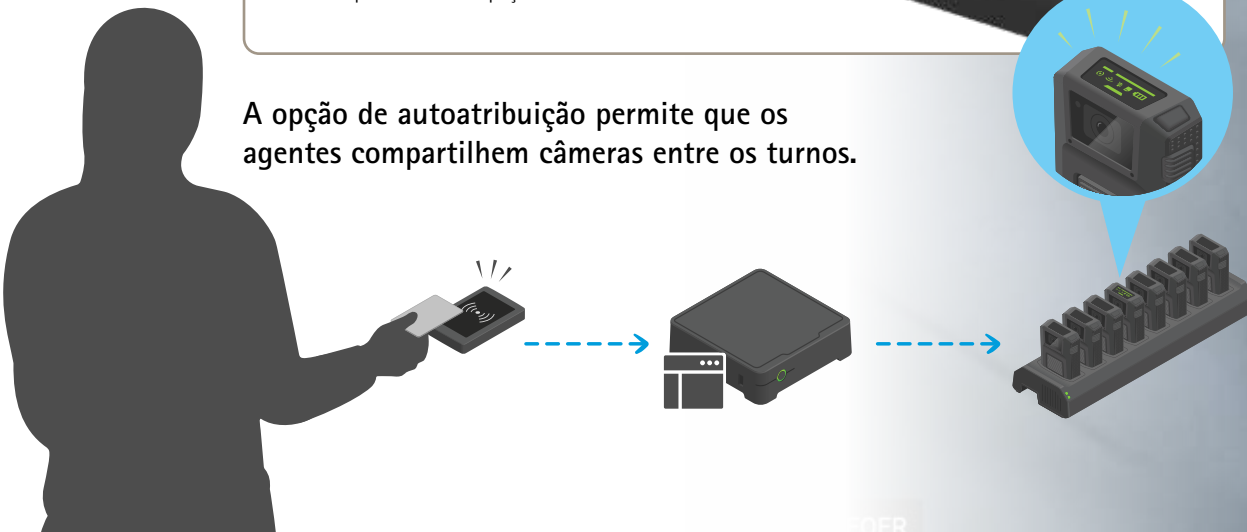

*A ativação automática ao sacar a arma requer a compra de um acessório de outro fornecedor.

Apresentamos O sistema de câmeras corporais Axis

AXIS W100 Body Worn Camera

A AXIS W100 Body Worn Camera é uma câmera corporal fácil de usar, leve e resistente, que permite armazenar e gerenciar gravações de áudio e vídeo nítidas e claras, do seu jeito.

A opção de autoatribuição permite que os agentes compartilhem câmeras entre os turnos.

Software para armazenar e gerenciar dados de vídeos capturados usando o sistema de câmeras corporais Axis.

AXIS Camera Station