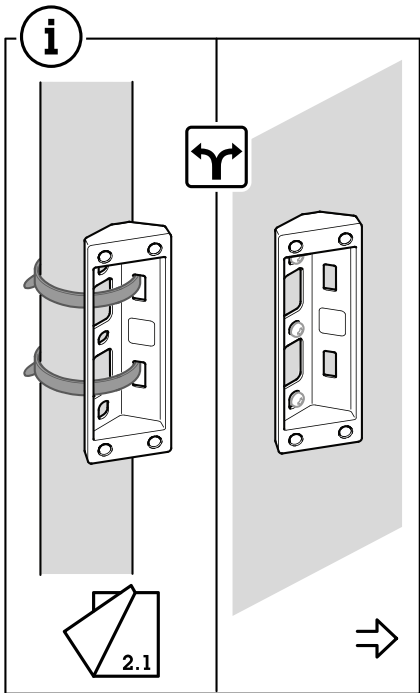

## AXIS T18606 Wedge Mount

**Installation guide**

**1x**

**4x**

# 1.2

**3x**

ø5-9 mm  
(ø0.2-0.35 in)