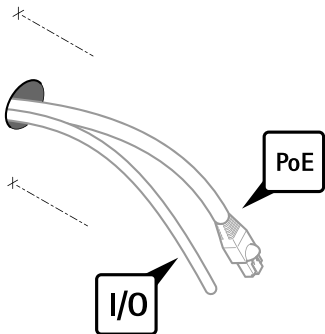

## AXIS T18606 Wedge Mount

**Installation guide**

**1x**

**4x**

# 1.2

**3x**

ø5-9 mm  
(ø0.2-0.35 in)