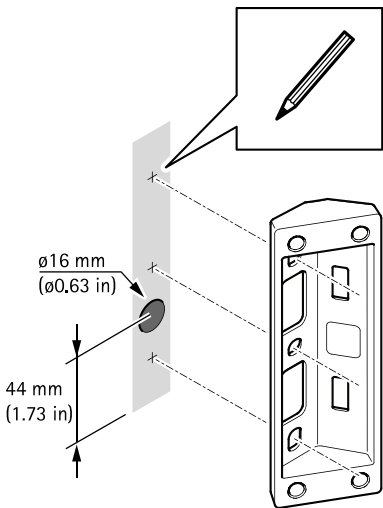

## AXIS T18606 Wedge Mount

**Installation guide**

**1x**

**4x**

# 1.2

**3x**

ø5-9 mm  
(ø0.2-0.35 in)