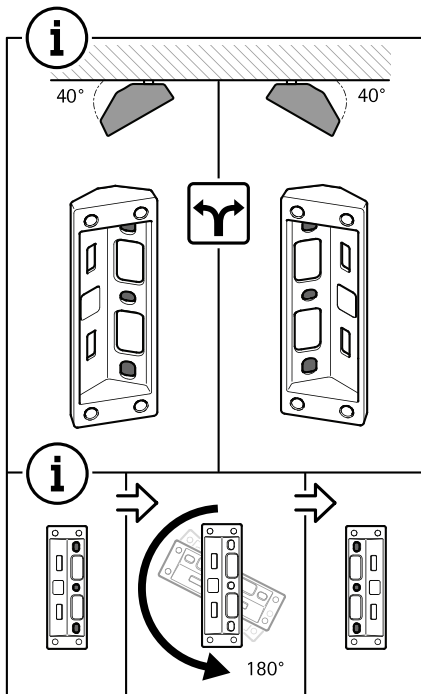

## AXIS T18606 Wedge Mount

**Installation guide**

**1x**

**4x**

# 1.2

**3x**

ø5-9 mm  
(ø0.2-0.35 in)