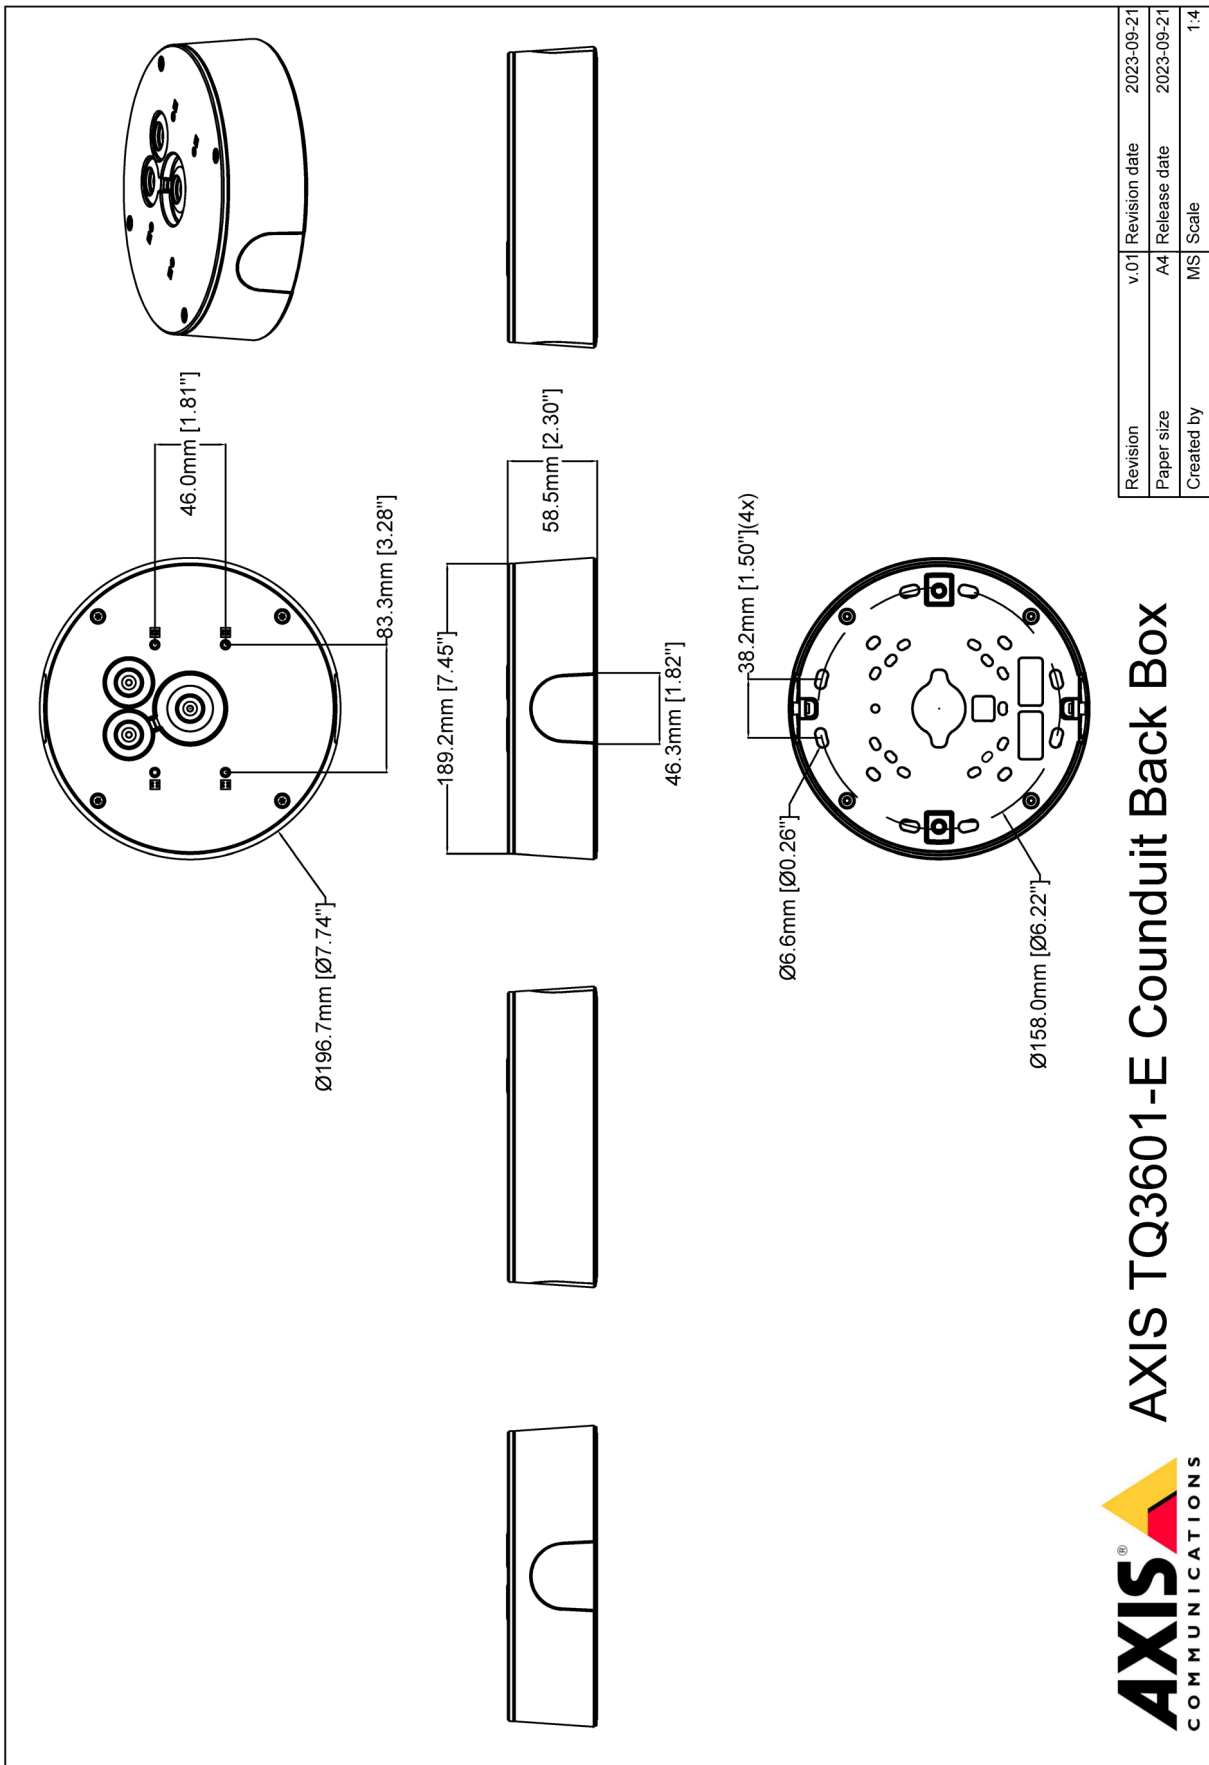

AXIS TQ3601-E Conduit Back Box

전선관 인입구가 있는 IP66/67 등급 백 박스

광범위한 Axis 네트워크 카메라와 호환되며, 특히 184 ~ 198mm(7.2 ~ 7.8인치)의 직경이 더 큰 카메라 용으로 제작되었습니다. 흰색으로 제공되며, IP66/67 등급 백 박스는 까다로운 실외 조건을 견딜 수 있어 실외 및 실내 사용 모두 가능합니다. 백 박스는 연결 장치를 안전하게 보관할 수 있는 밀폐된 공간이 있습니다. 측면과 후면의 3/4" / M25 전선관 인터페이스, 내충격성 (IK10) 및 네트워크 케이블과 여분의 개스킷이 모두 포함됩니다.

- > 늘어난 케이블 또는 다양한 시스템 장치를 위한 저장 공간
- > 기물 파손에 대한 내충격성 (IK10)
- > IP66/67 등급
- > 쉬운 설치
- > 측면과 후면 모두에서의 3/4" / M25 전선관 인터페이스

AXIS TQ3601-E Conduit Back Box

일반 사항	
지원되는 제품	AXIS Q35 Network Camera Series AXIS Q36 Network Camera Series AXIS Q38 Network Camera Series AXIS P38 Network Camera Series
환경	실내용/실외용
마운팅	더블 갭 박스, 싱글 갭 박스, 4" 팔각형 정선 박스, 4" 정사각형 정선 박스
케이스	재질: 분체 도장 알루미늄 케이스, 스테인리스 스틸 게류 나사(TX20) 색상: White NCS S 1002-B
케이블 라우팅	후면: 3개의 케이블 구멍 측면: 3/4" 전선관 인입구 아래쪽: 4개 개스킷 C M20 5 ~ 9.5mm 상단 커버: 3개 개스킷 C M20 5 ~ 9.5mm
최대 부하	5kg(11lb)
크기	높이: 58.5mm(2.30인치) Ø 197mm(7.76인치)

무게	1.3kg(2.87lb)
지속 가능성	PVC 불포함
승인	환경 IEC 60068-2-6, IEC 60068-2-27, IEC/EN 60529 IP66/IP67, NEMA 250 Type 4X 충격 IEC/EN 62262 IK10
포함된 액세서리	설치 가이드 3개 개스킷 RJ45 마운팅 도구 C M20 케이블 3 ~ 5mm 4개 스테인리스 스틸 나사(TX20) 및 와셔
옵션 액세서리	AXIS T91B47 Pole Mount, AXIS T94R01B Corner Bracket, AXIS ACI Conduit Adapter 3/4" U-Shape 30 mm, AXIS ACI Conduit Adapter 3/4" NPS, Network cable coupler indoor, Network cable coupler indoor slim, AXIS T6101 Mk II Audio and I/O Interface, AXIS T8645 PoE+ over Coax Compact Kit
보증	3년 보증에 대해서는 axis.com/warranty 를 참조하십시오.

Revision	v.01	Revision date	2023-09-21
Paper size	A4	Release date	2023-09-21
Created by	MS	Scale	1:4

© 2023 Axis Communications

AXIS COMMUNICATIONS
AXIS TQ3601-E Conduit Back Box

www.axis.com