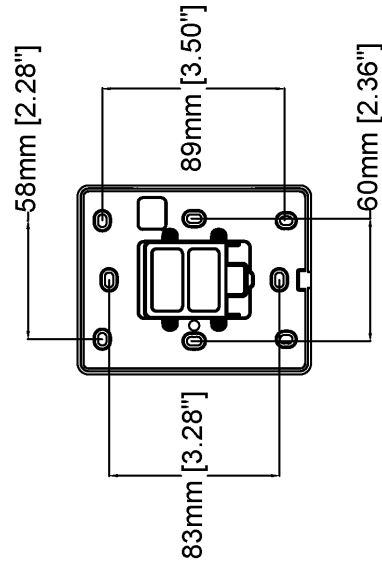

www.axis.com

AXIS C8310 Volume Controller

Revision	v.01	Revision date	2023-08-24
Paper size	A4	Release date	2023-08-24
Created by	MIF	Scale	1:3

© 2023 Axis Communications