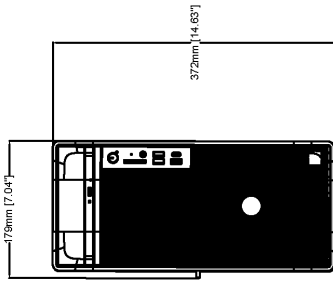

Revision	v.01	Revision date	2022-12-05
Paper size	A4	Release date	2022-12-05
Created by	MS	Scale	1:8

© 2022 Axis Communications

AXIS® COMMUNICATIONS
www.axis.com

AXIS S1216 Tower