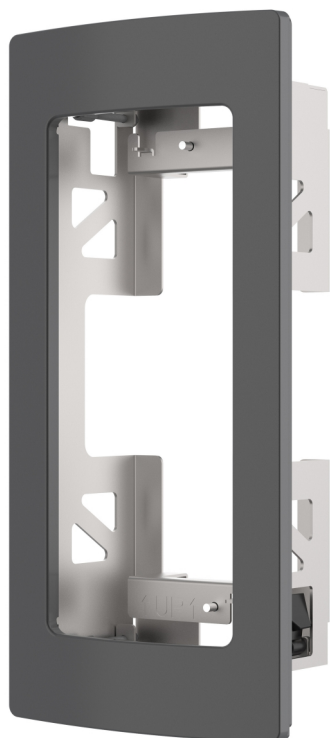

## AXIS TA8201 Recessed Mount

Para instalação discreta de porteiros eletrônicos

Suporte de embutir que proporciona uma instalação fácil e rápida do AXIS A8207-VE Network Video Door Station. Os mesmos design visual e cor do porteiro eletrônico possibilitam instalações discretas e profissionais, tornando-o também menos atraentes para vandalismo. Várias opções de montagem e fiação estão disponíveis, juntamente com uma fabricação robusta que a torna adequada para a maioria das situações e dos tipos de paredes.

- > [Para instalação em paredes](#)
- > [Instalação em ambientes internos e externos](#)
- > [Para AXIS A8207-VE Network Video Door Station](#)
- > [Instalação rápida e fácil](#)

## AXIS TA8201 Recessed Mount

Geral	
Produtos compatíveis	AXIS A8207-VE Network Video Door Station
Invólucro	Alumínio, aço Cor: cinza-escuro metálico
Montagem	Embutido na parede
Sustentabilidade	Sem PVC

Dimensões	334 mm x 157 mm x 80 mm (13,15 pol. x 6,18 pol. x 3,15 pol.)
Peso	1 kg (2,2 lb)
Acessórios incluídos	Guia de instalação
Garantia	Garantia de 3 anos, consulte <a href="http://axis.com/warranty">axis.com/warranty</a>