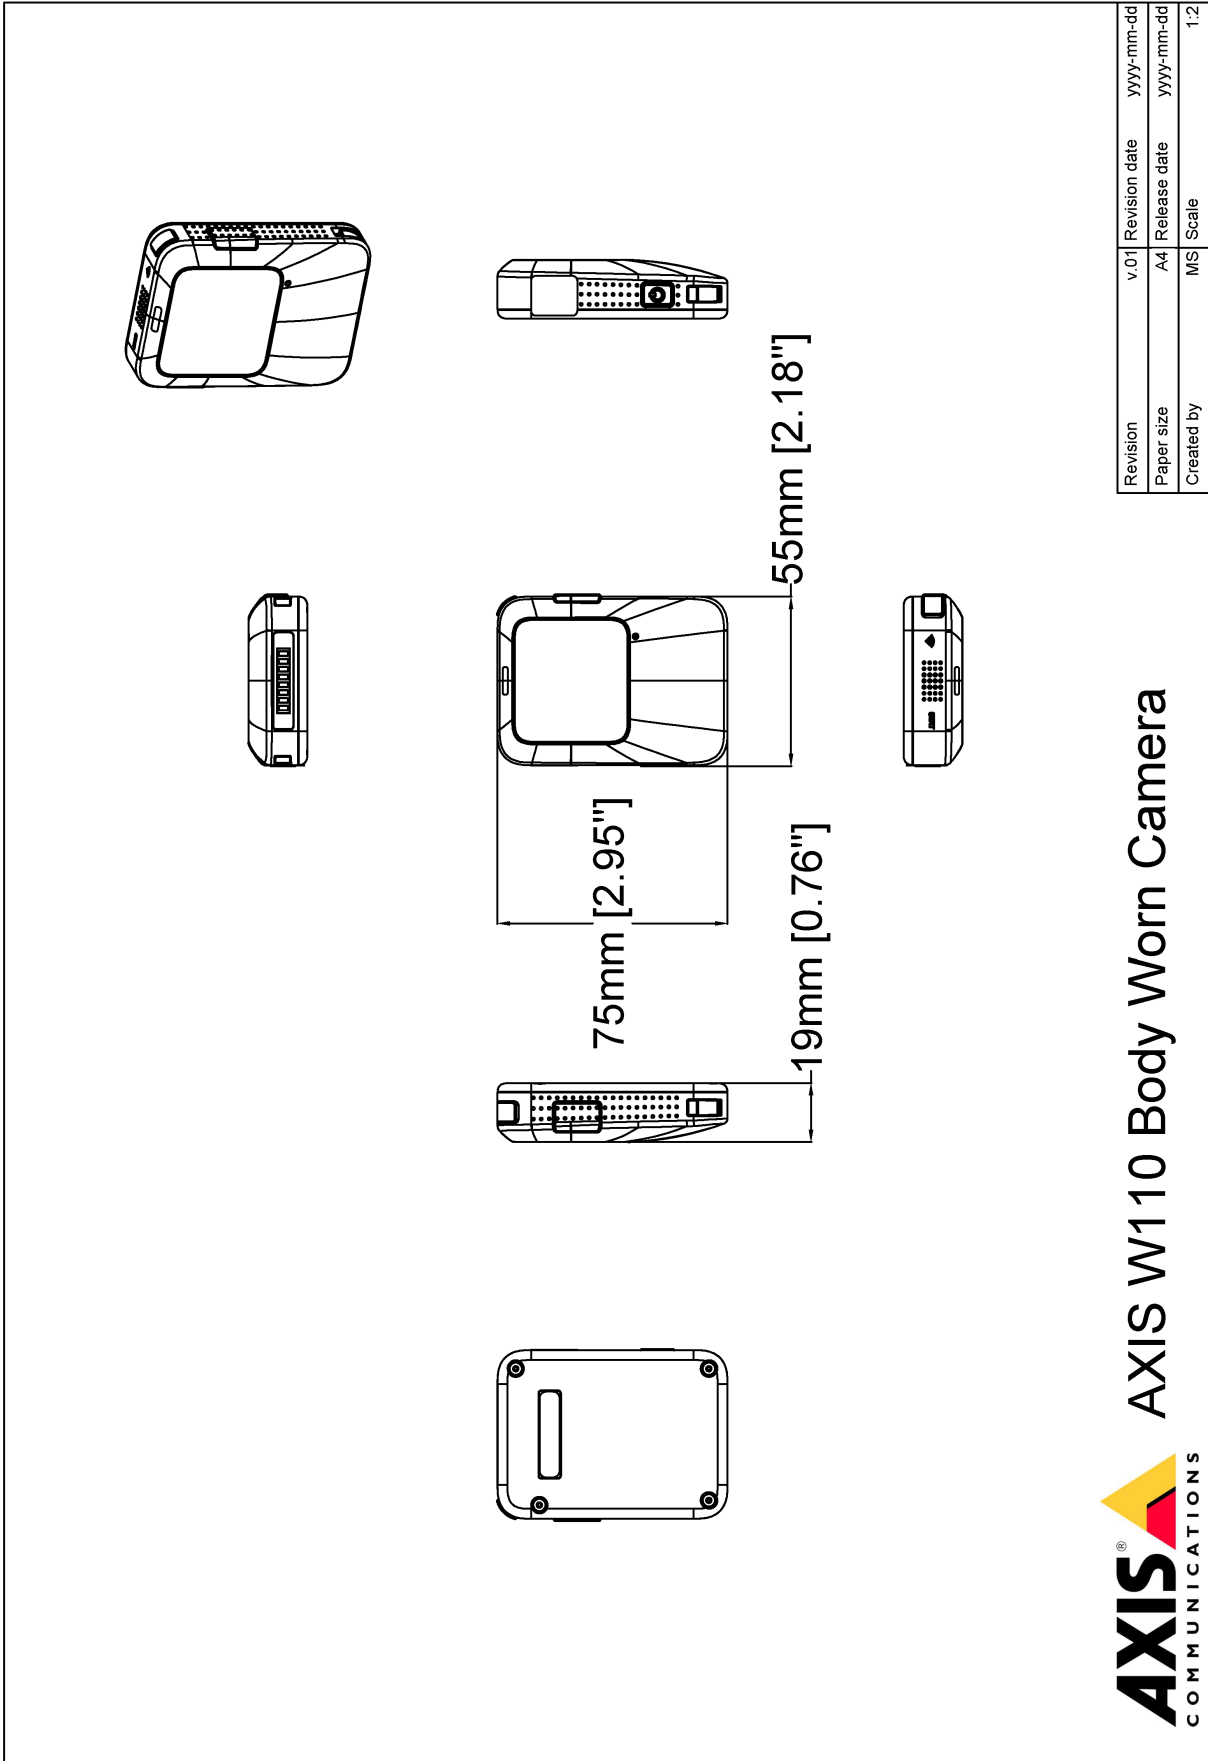

치수도

Revision	v.01	Revision date	yyyy-mm-dd
Paper size	A4	Release date	yyyy-mm-dd
Created by	MS	Scale	1:2

© 2023 Axis Communications

AXIS® COMMUNICATIONS

AXIS W110 Body Worn Camera

©2023 - 2024 Axis Communications AB. AXIS COMMUNICATIONS, AXIS, ARTPEC 및 VAPIX는 관련 법규에 따른 Axis AB의 등록 상표입니다. 기타 모든 상표는 해당 소유자의 자산입니다. 당사는 예고없이 수정할 수 있는 권리를 보유합니다.