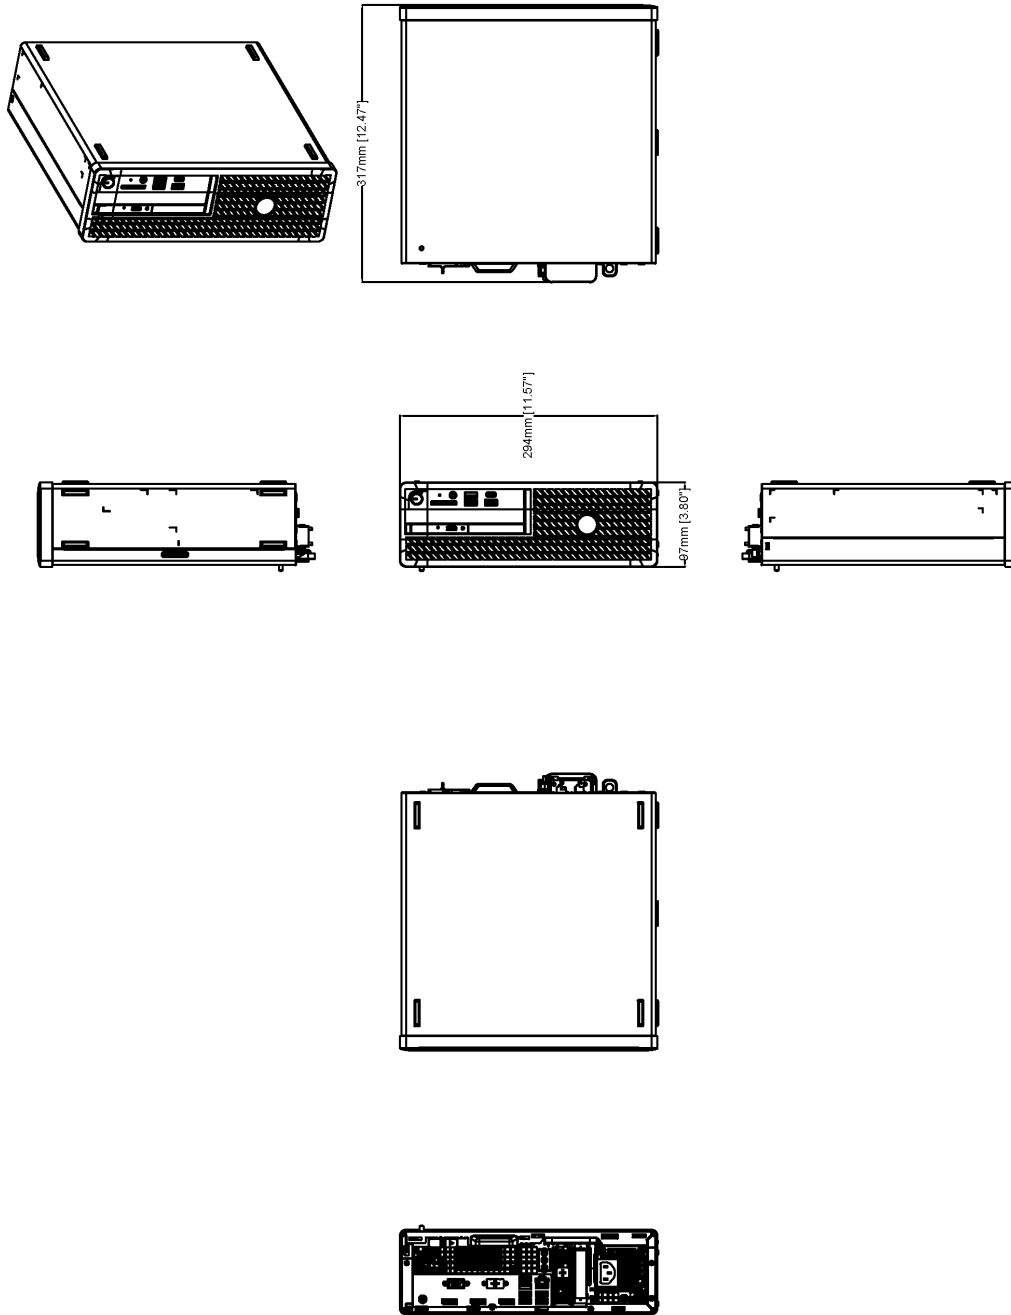

Revision	v.01	Revision date	2022-12-05
Paper size	A4	Release date	2022-12-05
Created by	MS	Scale	1:7

© 2022 Axis Communications

AXIS® COMMUNICATIONS
www.axis.com

AXIS S9302