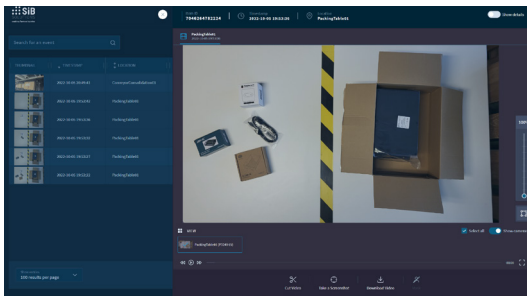

# Axis와 SiB Solutions를 통해 얻을 수 있는 공급망 통찰

지능형 비디오 및 AI 서비스(IVS)는 물류 집약적인 기업에 품질 개선 및 비용 절감을 위한 시각적 정보를 제공합니다.

- > 근본 원인에 대한 시각적 정보 기반의 통찰
- > 클레임 관리
- > 물류 문제의 선제적인 해결
- > 비용 절감 및 운영 효율 향상

## 공급망에 대한 시각적 통찰

SiB Solutions는 Axis의 AXIS Camera Station 영상 관리 소프트웨어 및 카메라와 결합하여 물류 프로세스의 영상 및 데이터를 검색 가능한 시각적 통찰로 전환할 수 있는 지능형 비디오 및 AI 서비스(IVS)를 제공합니다. 이 서비스를 이용해 운영을 개선하고 비용을 절감하며 고객 만족도를 높일 수 있습니다. 이를 통해 시간이 많이 걸리는 조사 및 관리보다는 핵심 비즈니스에 집중할 시간을 확보할 수 있습니다.

## 운영 개선

이 서비스는 검색 가능한 비디오를 사용하여 클레임을 신속하게 확인 또는 거부하며 근본 원인을 찾고 선제적으로 개선함으로써 물류 집약적인 기업이 운영을 개선할 수 있는 새로운 가능성을 제공합니다. 또한, 이 서비스는 인공지능을 통해 실시간으로 오류를 방지하고 증강현실, 광신호 및 소리를 이용하여 운영자를 안내할 수 있습니다.

## 작동 방식

AXIS Camera Station에 연결된 Axis 카메라는 ERP, 창고 관리 시스템 등과 같은 다른 운영 시스템의 데이터를 수집하고 적합한 비디오 클립과 병합하는 물류 프로세스 녹화 비디오 클립을 제공하는 데 사용됩니다.

수집된 데이터에는 취급된 상품의 위치, 시간 스탬프 그리고 주문 ID, 항목 번호 또는 팔레트 ID와 같은 검색 가능한 참조 정보가 포함되어야 합니다.