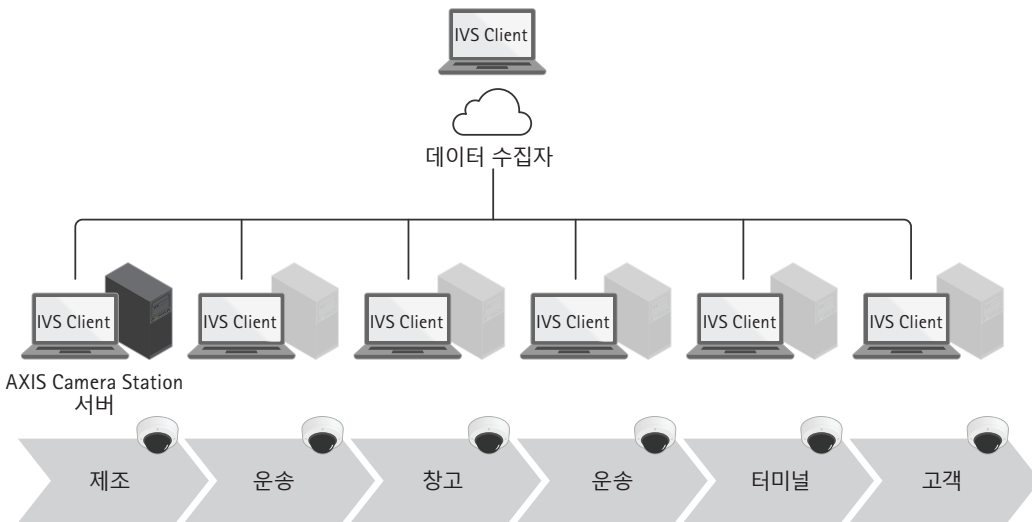

SiB Solutions 소개

SiB Solutions는 스웨덴의 물류 기술 회사이며 전 세계 공급망에 걸쳐 완벽한 물류를 가능하게 합니다. SiB Solutions는 한 번에 하나의 혁신으로 물류 세계를 혁신하는 데 전념하고 있습니다. 주 고객은 고가품을 거래하고 물류 최적화를 추구하는 물류 집약적 기업입니다. SiB Solution의 파트너 네트워크에는 전 세계의 혁신적인 기업이 포함되어 있습니다.

AXIS Camera Station 소개

AXIS Camera Station은 광범위한 종류의 감시 시스템에 적합한 범용 영상 관리 소프트웨어입니다. 제조 현장, 생산 시설, 리테일 스토어, 호텔, 학교 등은 건물을 완전히 통제하고 보호할 수 있으며 사고를 신속하게 처리할 수 있습니다. 이는 모두 비즈니스를 더욱 원활하게 운영하도록 하기 위한 것입니다.

AXIS Camera Station은 Axis 네트워크 비디오 제품 및 기능을 완벽하게 지원하며, 유연하고 안전하며 신뢰할 수 있는 시스템을 최종 고객에게 제공합니다.

네트워크 비디오를 선택해야 하는 이유

- > 탁월한 이미지 품질
- > 원격 액세스
- > 간편한 미래 대비형 통합
- > 확장성 및 유연성
- > 비용 효과성
- > 분산형 인텔리전스
- > 검증된 기술

AXIS Camera Station 서버의 수는 시스템 설정에 따라 다를 수 있습니다.

Axis를 선택해야 하는 이유

- > 네트워크 비디오 업계의 선두주자
- > 전 세계 시장 진출
- > 강력한 파트너 네트워크
- > 영상 감시, 접근 제어, 오디오 시스템 및 비디오 분석을 위한 스마트하고 혁신적인 제품 및 서비스

SiB Solutions를 선택해야 하는 이유

1. > 공급망 최적화를 위한 시각적 통찰을 제공하는 소프트웨어 및 서비스에 특화
   - > 전 세계적으로 국제적 물류집약적 기업이 선호
   - > 광범위한 기술 및 물류 지식
   - > 최첨단 솔루션을 제공하기 위한 지속적인 혁신
   - > 전 세계적 비즈니스 활동
   - > 강력한 파트너 네트워크
2. www.sibsolutions.com