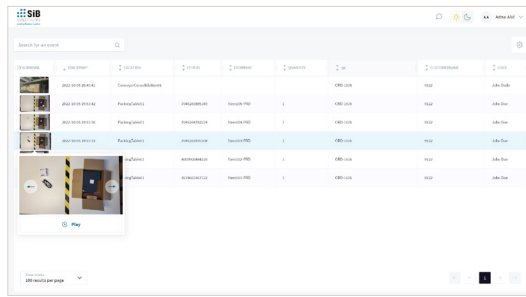

# Axis와 SiB Solutions를 통해 얻을 수 있는 공급망 통찰

지능형 비디오 및 AI 서비스(IVS)는 물류 집약적인 기업에 품질 개선 및 비용 절감을 위한 시각적 정보를 제공합니다.

- > 근본 원인에 대한 시각적 정보 기반의 통찰
- > 클레임 관리
- > 물류 문제의 선제적인 해결
- > 비용 절감 및 운영 효율 향상

## 공급망에 대한 시각적 통찰

SiB Solutions는 Axis의 AXIS Camera Station 영상 관리 소프트웨어 및 카메라와 결합하여 물류 프로세스의 영상 및 데이터를 검색 가능한 시각적 통찰로 전환할 수 있는 지능형 비디오 및 AI 서비스(IVS)를 제공합니다. 이 서비스를 이용해 운영을 개선하고 비용을 절감하며 고객 만족도를 높일 수 있습니다. 이를 통해 시간이 많이 걸리는 조사 및 관리보다는 핵심 비즈니스에 집중할 시간을 확보할 수 있습니다.