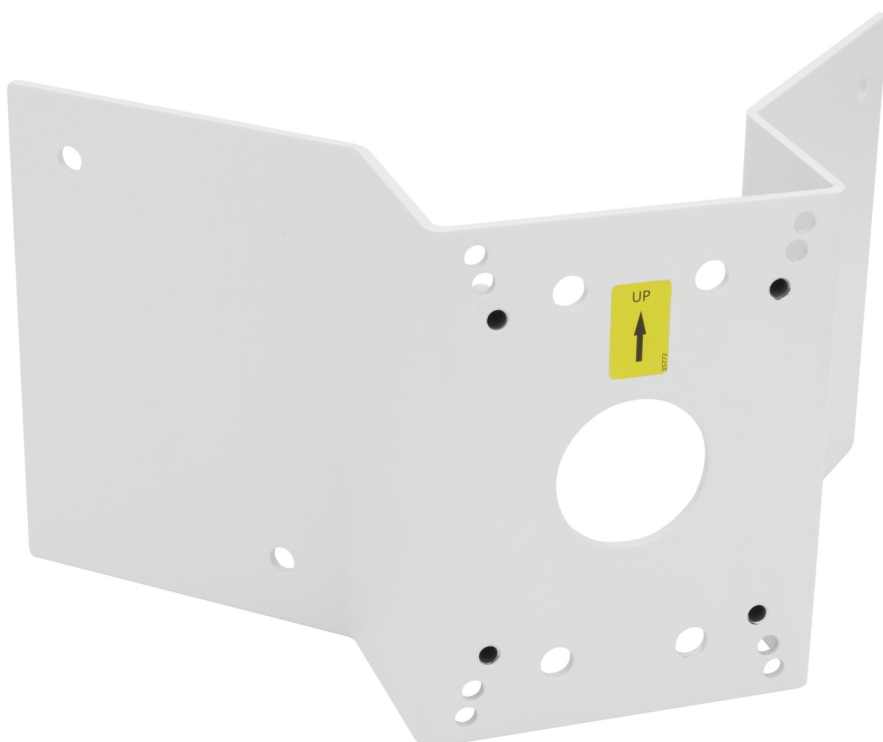

## Staffa angolare AXIS T91A64

Per angoli esterni

La staffa angolare AXIS T91A64 è una staffa in alluminio per il montaggio delle telecamere di rete Axis su angoli esterni. Il montaggio a parete è richiesto per l'installazione.

- > [Installazione resistente e sicura](#)
- > [Per ambienti interni ed esterni](#)
- > [Supporto per telecamere di rete Axis](#)
- > [Installazione semplice](#)

## Staffa angolare AXIS T91A64

### Generale

<b>Carico massimo</b>	25 kg
<b>Peso</b>	1250 g
<b>Ambiente</b>	Ambienti interni Ambienti esterni
<b>Approvazioni</b>	IEC 62262 IK10, EN 50581
<b>Accessori inclusi</b>	Guida all'installazione