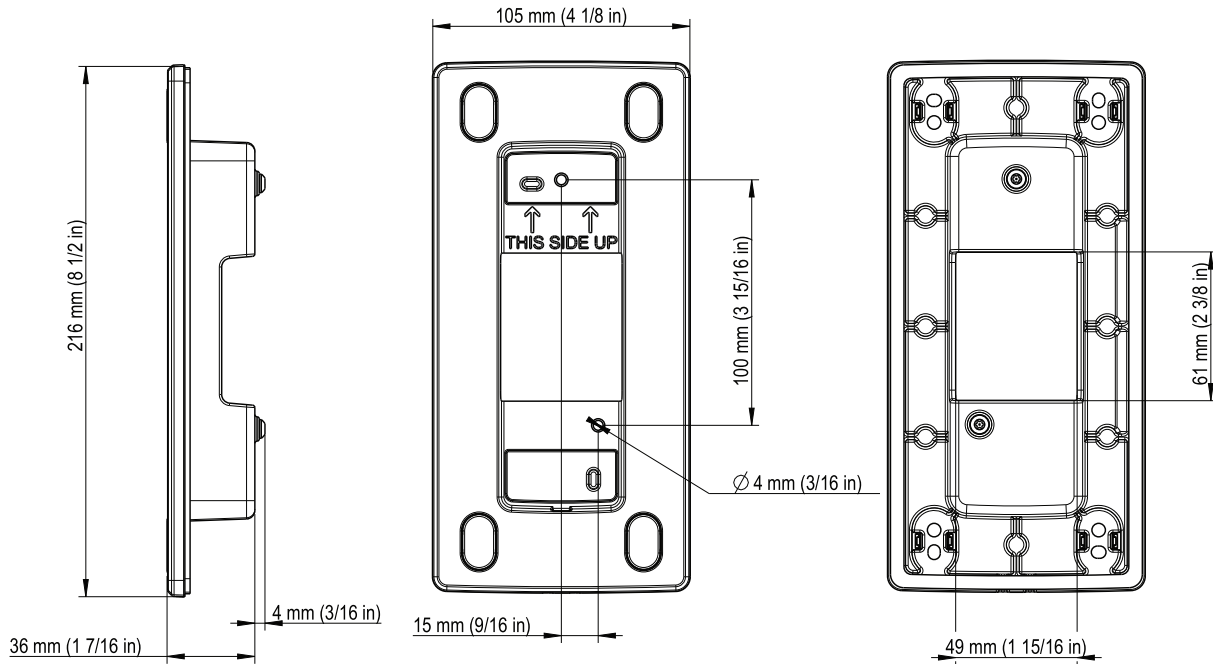

AXIS A8105-E フラッシュマウント

壁面に目立たないように埋め込んで設置できるマウントアクセサリ

AXIS A8105-E フラッシュマウントは、埋め込み式のアルミニウム取付ブラケットで、AXIS A8105-E ネットワークビデオドアステーションを屋内外の壁面に目立たないように取り付けることができます。見た目のデザインと色がドアステーションと同じであるため、目立ちにくいプロフェッショナルな設置を行うことができます。この埋め込み式マウントには、さらにスムーズな見た目になるよう、取付用ネジを隠すためのネジカバーが付属しています。

> 壁面設置用

> コーティング済みアルミニウム製ボディ

> 屋内、屋外に設置可能

> AXIS A8105-E ネットワークビデオドアステーションに最適

AXIS A8105-E フラッシュマウント

一般	
対応製品	AXIS A8105-E ネットワークビデオドアステーション
設置方法	壁に埋め込み
設置環境	屋外/屋内
ケーシング	アルミニウム カラー: 白 NCS S 1002-B

重量	0.25 kg
付属品	ネジカバー、いじり止めヘックスローブスクリューTR 20、インストールガイド
保証	3年保証に関しては、 axis.com/warranty を参照してください。