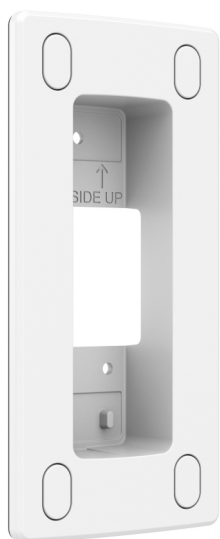

AXIS A8105-E フラッシュマウント

壁面に目立たないように埋め込んで設置できるマウントアクセサリ

AXIS A8105-E フラッシュマウントは、埋め込み式のアルミニウム取付ブラケットで、AXIS A8105-E ネットワークビデオドアステーションを屋内外の壁面に目立たないように取り付けることができます。見た目のデザインと色がドアステーションと同じであるため、目立ちにくいプロフェッショナルな設置を行うことができます。この埋め込み式マウントには、さらにスムーズな見た目になるよう、取付用ネジを隠すためのネジカバーが付属しています。

> 壁面設置用

> コーティング済みアルミニウム製ボディ

> 屋内、屋外に設置可能

> AXIS A8105-E ネットワークビデオドアステーションに最適

AXIS A8105-E フラッシュマウント

一般	
対応製品	AXIS A8105-E ネットワークビデオドアステーション
設置方法	壁に埋め込み
設置環境	屋外/屋内
ケーシング	アルミニウム カラー: 白 NCS S 1002-B

重量	0.25 kg
付属品	ネジカバー、いじり止めヘックスローブスクリューTR 20、インストールガイド
保証	3年保証に関しては、 axis.com/warranty を参照してください。