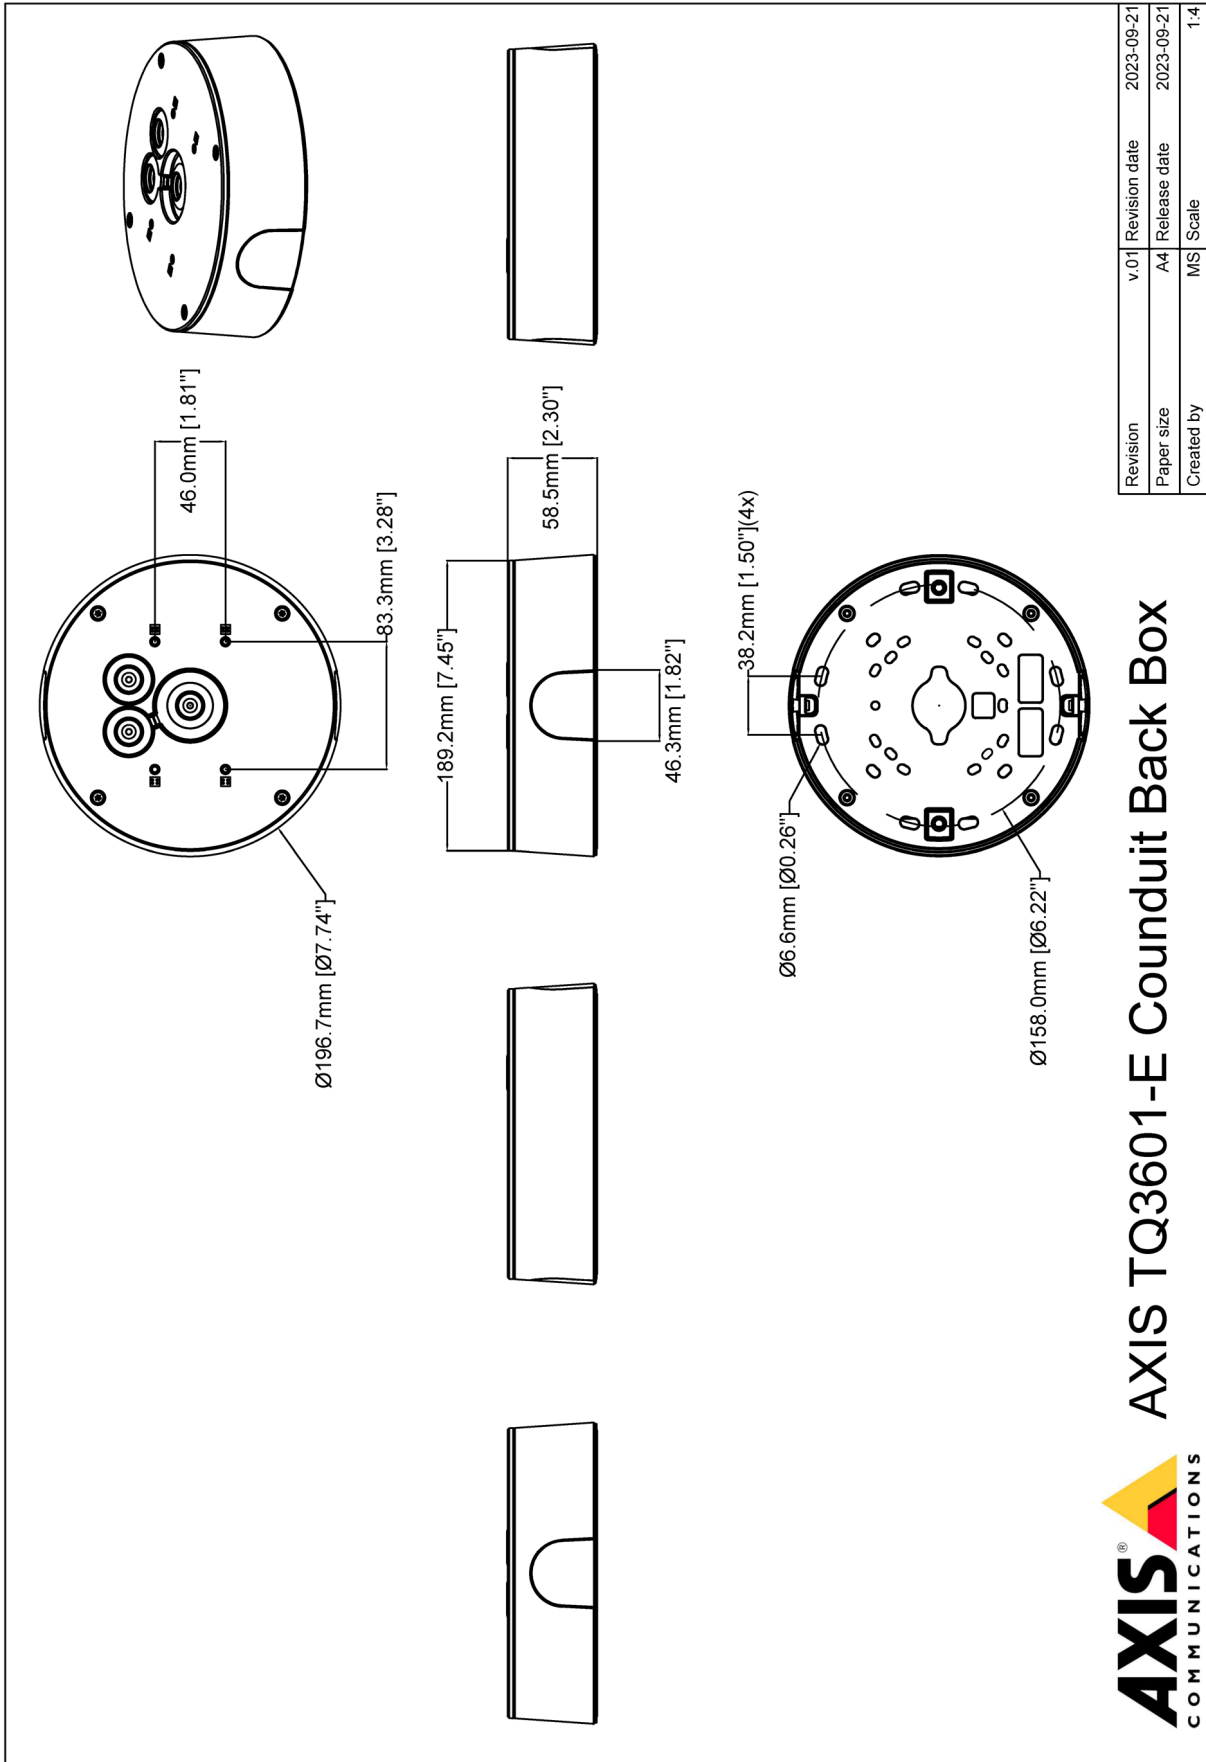

Revision	v.01	Revision date	2023-09-21
Paper size	A4	Release date	2023-09-21
Created by	MS	Scale	1:4

© 2023 Axis Communications

AXIS COMMUNICATIONS
AXIS TQ3601-E Conduit Back Box

www.axis.com