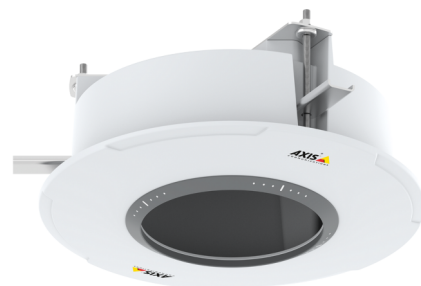

AXIS T94P01L

屋内および屋外での埋め込み設置用

AXIS T94P01L Recessed Mountを使用すると、AXIS M5525-E PTZ Network Camera (ネットワークカメラ) を、目立たないようにスマートかつ上品に天井に埋め込み設置することができます。バックボックスは金属製で、コンジットで保護された配線用の3/4インチ (M25) の穴を備えているため、屋内の空調スペースでの設置に適しています。埋め込み式マウントに取り付けると、カメラは天井に埋め込まれ、見えるのはカメラドームと目立たないカバーリングだけです。

> 吊り天井および軒下への埋め込み設置用

> 屋内、屋外使用向け

> 迅速で設置が簡単

AXIS T94P01L

一般		外形寸法
対応製品	AXIS M5525-E PTZ Network Camera (PTZネットワークカメラ)	天井/壁の内側の高さ: 97.5 mm
ケーシング	素材: アルミニウム、プラスチック カラー: 白 NCS S 1002-B	天井/壁の外側の高さ (カメラを含む): 14 mm
環境保護	PVC不使用	天井/壁の外側の直径: ø 248 mm
設置方法	吊り天井、天井ボード、ひさし/軒下に埋め込み	天井/壁のカットアウトの直径: ø 215 mm
設置環境	屋外/屋内	重量 1100 g
ケーブル引き込み	上端: 3/4" コンジットエントランス	最大耐荷重 4500 g
認証・認可	安全性 IEC/EN/UL 62368-1、IEC/EN/UL 60950-22 使用環境 IEC 60068-2-27、IEC 60068-2-6、IEC 60068-2-75、 IEC 62262 IK09	付属品 インストールガイド
		オプション アクセサリ AXIS Safety Wire 3 m
		保証 3年保証に関しては、 axis.com/warranty を参照してください。