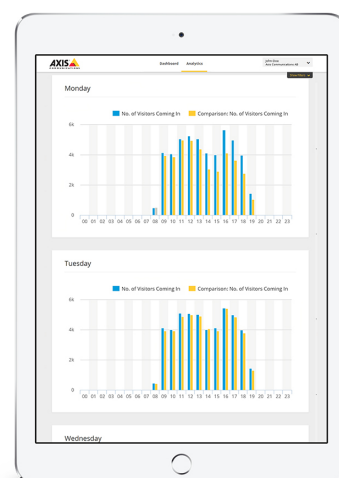

AXIS Store Reporter

Interfaz dinámica para comprender los datos

AXIS Store Reporter es una herramienta web que recopila datos de las aplicaciones de Axis compatibles. Puede acceder a los datos desde cualquier plataforma, incluidos equipos de escritorio, tabletas y smartphones con cualquier sistema operativo. El panel dinámico proporciona una vista general de estadísticas y representaciones gráficas de varias instalaciones y unidades de cámara con diferentes aplicaciones integradas. Esta herramienta fácil de usar es compatible con varios idiomas y ofrece informes de análisis predefinidos y altamente personalizables. Además, todos los informes y las conclusiones, incluido el propio panel, pueden exportarse a formatos PDF y Excel® y compartirse por correo electrónico.

- > **Herramienta web**
- > **Ver estadísticas y representaciones gráficas**
- > **Informes altamente personalizables**
- > **Admite notificaciones de estado del sistema**
- > **Exportar informes y conclusiones a PDF y Excel®**