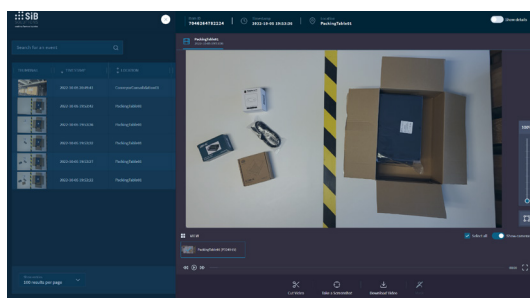

Insights da cadeia de suprimentos com as tecnologias Axis e SiB Solutions

Os IVSs (Serviços inteligentes de vídeo e IA) fornecem dados visuais que permitem que empresas de logística com operações intensivas aprimorem a qualidade e reduzam os custos.

Insights visuais das cadeias de suprimentos

A SiB Solutions fornece IVSs (Serviços inteligentes de vídeo e IA) que, quando combinados com o software de gerenciamento de vídeo Axis Camera Station e com as câmeras Axis, permitem transformar vídeos e dados de seus processos logísticos em insights visuais pesquisáveis. Isso o ajudará a aprimorar suas operações, reduzir custos e aumentar a satisfação do cliente, permitindo que você tenha mais tempo para se concentrar nas atividades de negócios que realmente importam, em vez de focar em investigações e tarefas administrativas demoradas.

Aprimore as operações

O serviço oferece novas possibilidades para que empresas de logística com operações intensivas aprimorem seus processos, usando vídeos pesquisáveis para confirmar ou rejeitar reclamações rapidamente, encontrar fontes de problemas e implementar melhorias de maneira proativa. Além disso, com a Inteligência artificial, o serviço é capaz de prevenir erros em tempo real e orientar o operador usando realidade aumentada, indicadores luminosos e sons.

Como funciona

As câmeras Axis conectadas ao AXIS Camera Station são usadas para fornecer vídeos gravados dos processos logísticos, e os dados de outros sistemas operacionais – como ERPs, sistemas de gerenciamento de depósitos ou similares – são coletados e integrados aos respectivos vídeos.