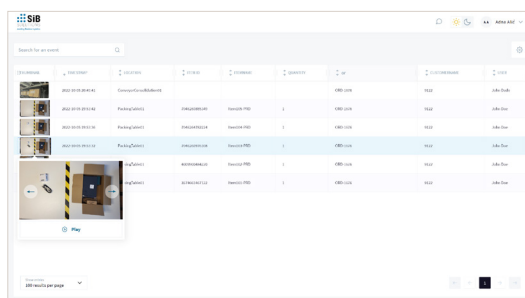

Insights da cadeia de suprimentos com as tecnologias Axis e SiB Solutions

Os IVSs (Serviços inteligentes de vídeo e IA) fornecem dados visuais que permitem que empresas de logística com operações intensivas aprimorem a qualidade e reduzam os custos.

Insights visuais das cadeias de suprimentos

A SiB Solutions fornece IVSs (Serviços inteligentes de vídeo e IA) que, quando combinados com o software de gerenciamento de vídeo Axis Camera Station e com as câmeras Axis, permitem transformar vídeos e dados de seus processos logísticos em insights visuais pesquisáveis. Isso o ajudará a aprimorar suas operações, reduzir custos e aumentar a satisfação do cliente, permitindo que você tenha mais tempo para se concentrar nas atividades de negócios que realmente importam, em vez de focar em investigações e tarefas administrativas demoradas.

Aumente a satisfação do cliente

Muitos clientes estão vinculados a contratos de nível de serviços em que as disputas precisam ser resolvidas apresentando evidências visuais. Nosso serviço permite que os clientes pesquisem dados logísticos com eficiência, para que tenham uma visão instantânea da movimentação de suas mercadorias por meio de vídeos com registros de data e hora.