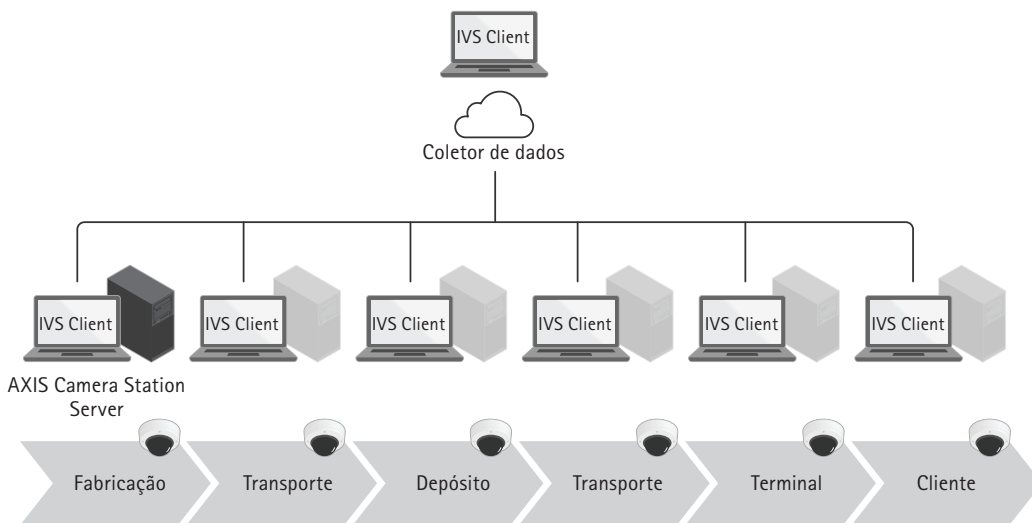

Como funciona

As câmeras Axis conectadas ao AXIS Camera Station são usadas para fornecer vídeos gravados dos processos logísticos, e os dados de outros sistemas operacionais – como ERPs, sistemas de gerenciamento de depósitos ou similares – são coletados e integrados aos respectivos vídeos.

Fácil implantação

Graças ao uso de transações e registros do sistema de coleta de dados já existente nas instalações do cliente, uma pequena equipe de projeto dedicada pode fazer as configurações necessárias e colocar o sistema em funcionamento rapidamente.

- > Insights visuais e factuais das fontes de problemas
- > Gerenciamento de reclamações
- > Resolução proativa de problemas de logística
- > Custos e eficiência operacional aprimorados

Sobre a SiB Solutions

Sobre o AXIS Camera Station

O AXIS Camera Station é um software de gerenciamento de vídeo abrangente, que pode ser usado em diferentes tipos de instalações. Fábricas, instalações de produção, lojas de varejo, hotéis e escolas, entre outros, podem aproveitar todo o controle e a proteção de que suas instalações precisam, lidando com incidentes rapidamente. Tudo para fazer os negócios funcionarem de maneira mais tranquila. O AXIS Camera Station combina os produtos e recursos de vídeo em rede da Axis para oferecer aos clientes finais um sistema completo, flexível, seguro e confiável.