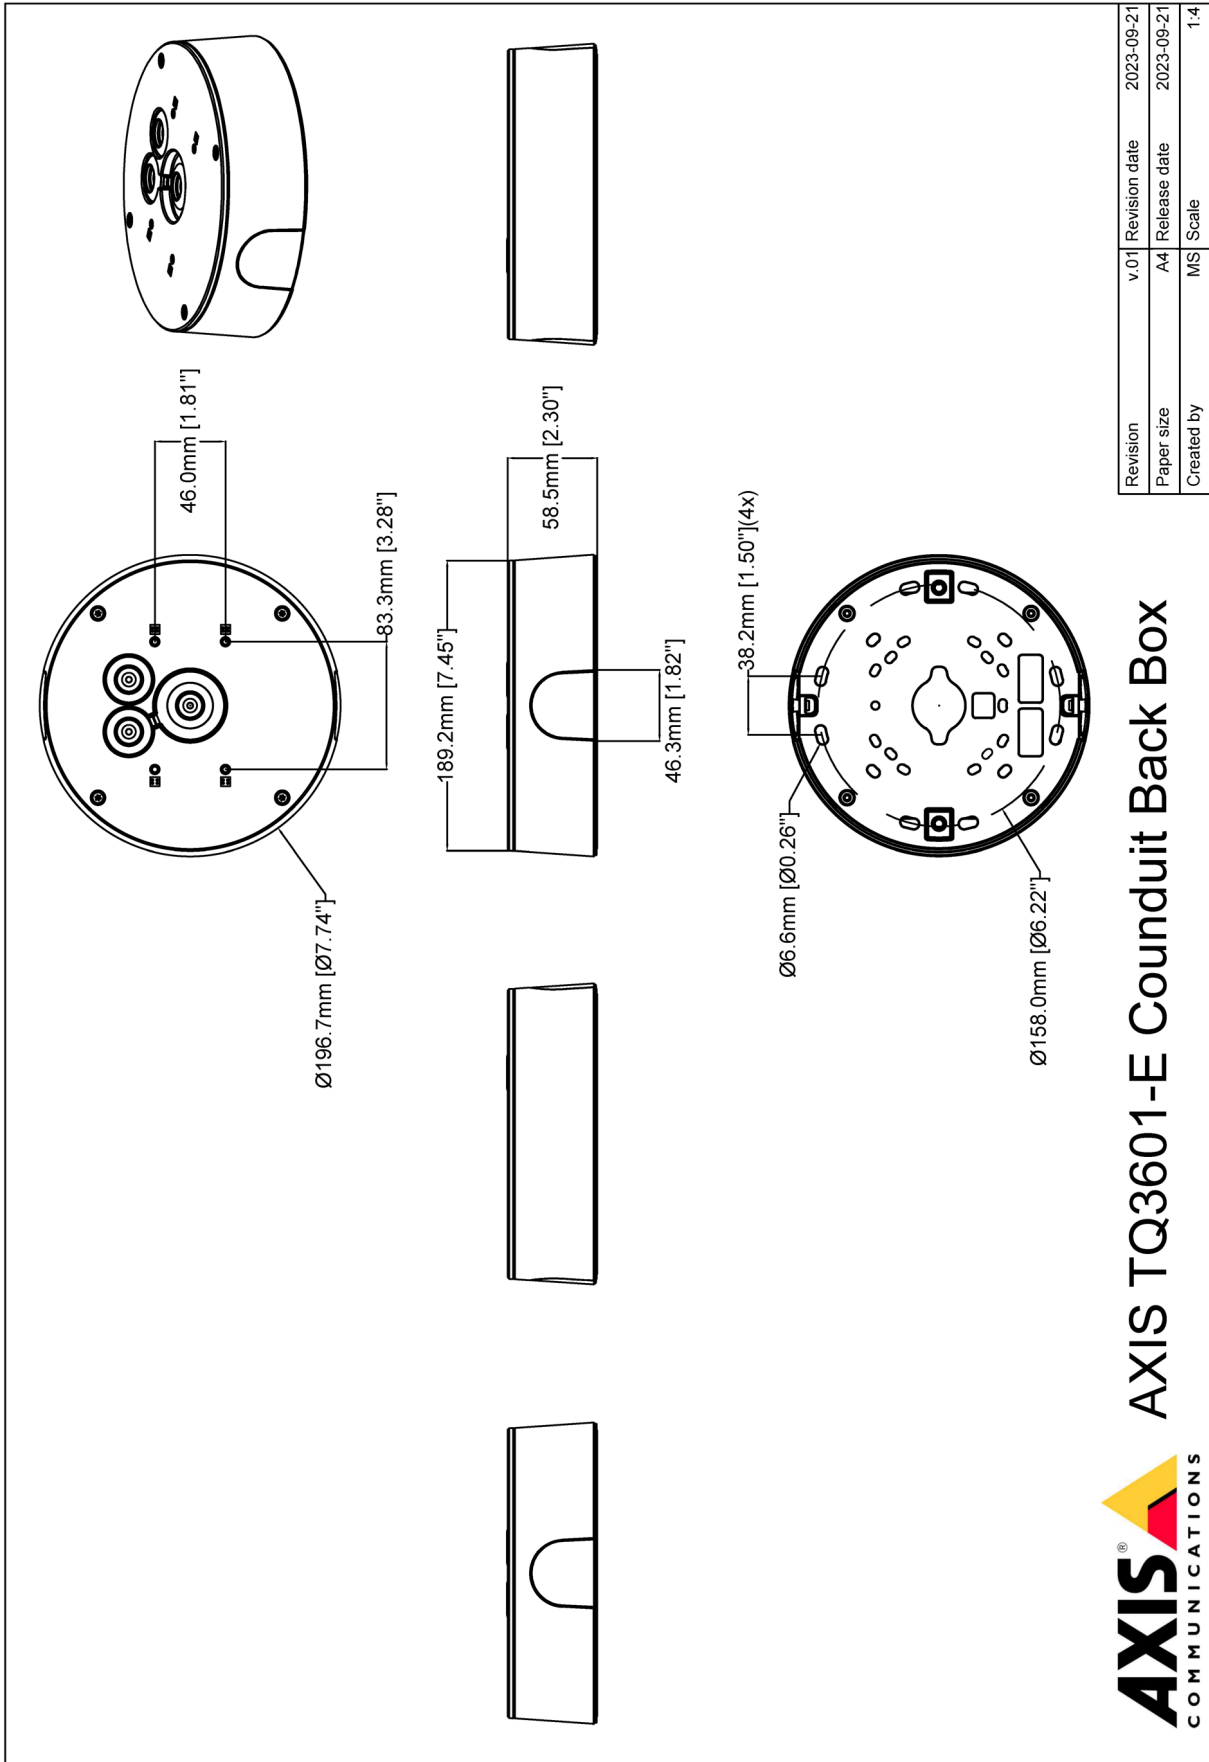

AXIS TQ3601-E Conduit Back Box

IP66/67規格準拠のバックボックス (コンジット入口付き)

幅広いAxisネットワークカメラに対応し、特に184~198 mmの大口径カメラ向けです。IP66/67規格準拠のこのバックボックス (白のみ) は、屋外でも屋内でも使用でき、厳しい屋外条件にも耐えることができます。密閉コンパートメントにより、接続装置を安全に収容できます。側面と背面の両方に $\frac{3}{4}$ インチ/M25コンジットインターフェースを搭載し、耐衝撃性 (IK10) を備え、ネットワークケーブルと予備のガスケットの両方が付属しています。

- > ケーブルのたるみや各種システム装置用の収容スペース
- > 破壊行為から保護する耐衝撃性 (IK10)
- > IP66/67規格準拠
- > 容易な設置
- > 側面および背面からの $\frac{3}{4}$ インチ/M25コンジットインターフェース

AXIS TQ3601-E Conduit Back Box

一般		重量	1.3 kg
対応製品	AXIS Q35 Network Camera Series AXIS Q36 Network Camera Series AXIS Q38 Network Camera Series AXIS P38 Network Camera Series	サステナビリティ	PVC不使用
環境	屋内/屋外	認証規格	環境 IEC 60068-2-6、IEC 60068-2-27、IEC/EN 60529 IP66/IP67、 NEMA 250 Type 4X 耐衝撃性 IEC/EN 62262 IK10
取り付け	ダブルギャングボックス、シングルギャングボックス、4インチ8角Junction Box、4インチ4角Junction Box	付属アクセサリ	インストールガイド ガスケット×3 RJ45用取り付けツール C M20ケーブル3~5 mm ステンレススチール製ネジ (TX20) およびワッシャー (×4)
ケーシング	素材: パウダーコーティング済みアルミニウムケーシング、 ステンレススチール製ネジ (TX20) カラー: 白 NCS S 1002-B	オプションアクセサリ	AXIS T91B47 Pole Mount、AXIS T94R01B Corner Bracket、 AXIS ACI Conduit Adapter 3/4" U-Shape 30 mm、 AXIS ACI Conduit Adapter 3/4" NPS、Network cable coupler indoor、Network cable coupler indoor slim、AXIS T6101 Mk II Audio and I/O Interface、AXIS T8645 PoE+ over Coax Compact Kit
ケーブル配線	背面: ケーブル孔×3 側面: 3/4" コンジット エントランス 底面: ガスケットC M20 5~9.5 mm×4 上蓋: ガスケットC M20 5~9.5 mm×3	保証	3年保証については、 axis.com/warranty を参照
最大荷重	5 kg		
寸法	高さ: 58.5 mm 直径197 mm		

Revision	v.01	Revision date	2023-09-21
Paper size	A4	Release date	2023-09-21
Created by	MS	Scale	1:4

© 2023 Axis Communications

AXIS COMMUNICATIONS
AXIS TQ3601-E Conduit Back Box

www.axis.com